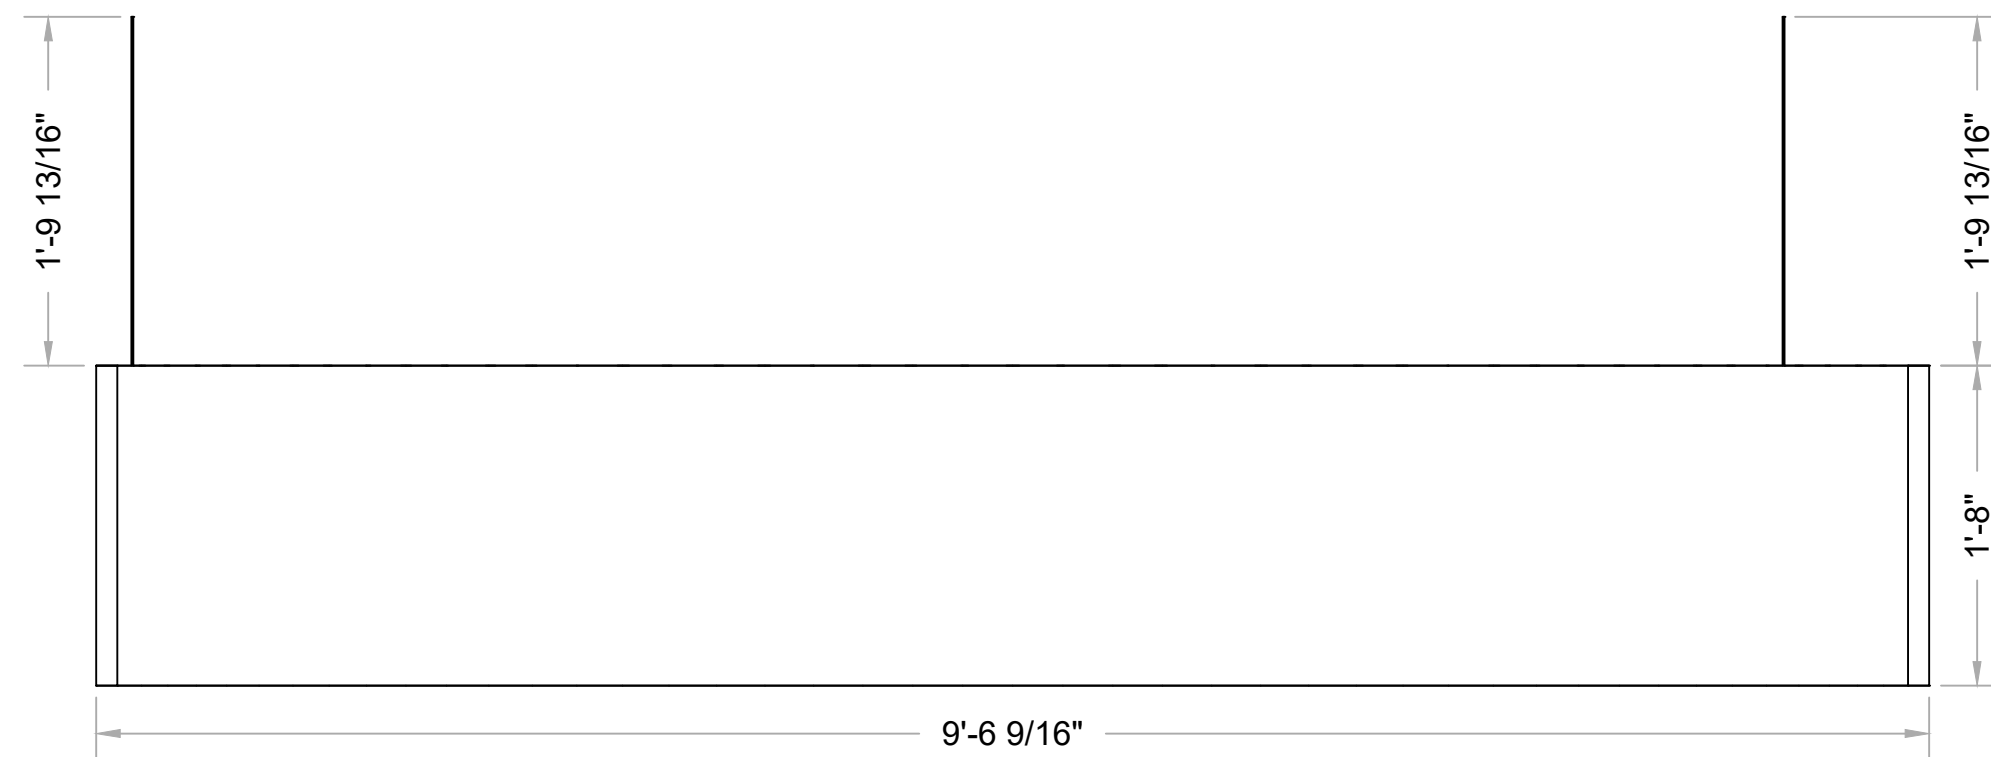

1 TOP  
Scale: 1" = 1'-0"

4 FRONT ISO  
Scale: NTS

5 FRONT ISO - ASSEMBLED  
Scale: NTS

2 FRONT  
Scale: 1" = 1'-0"

3 RIGHT  
Scale: 1" = 1'-0"