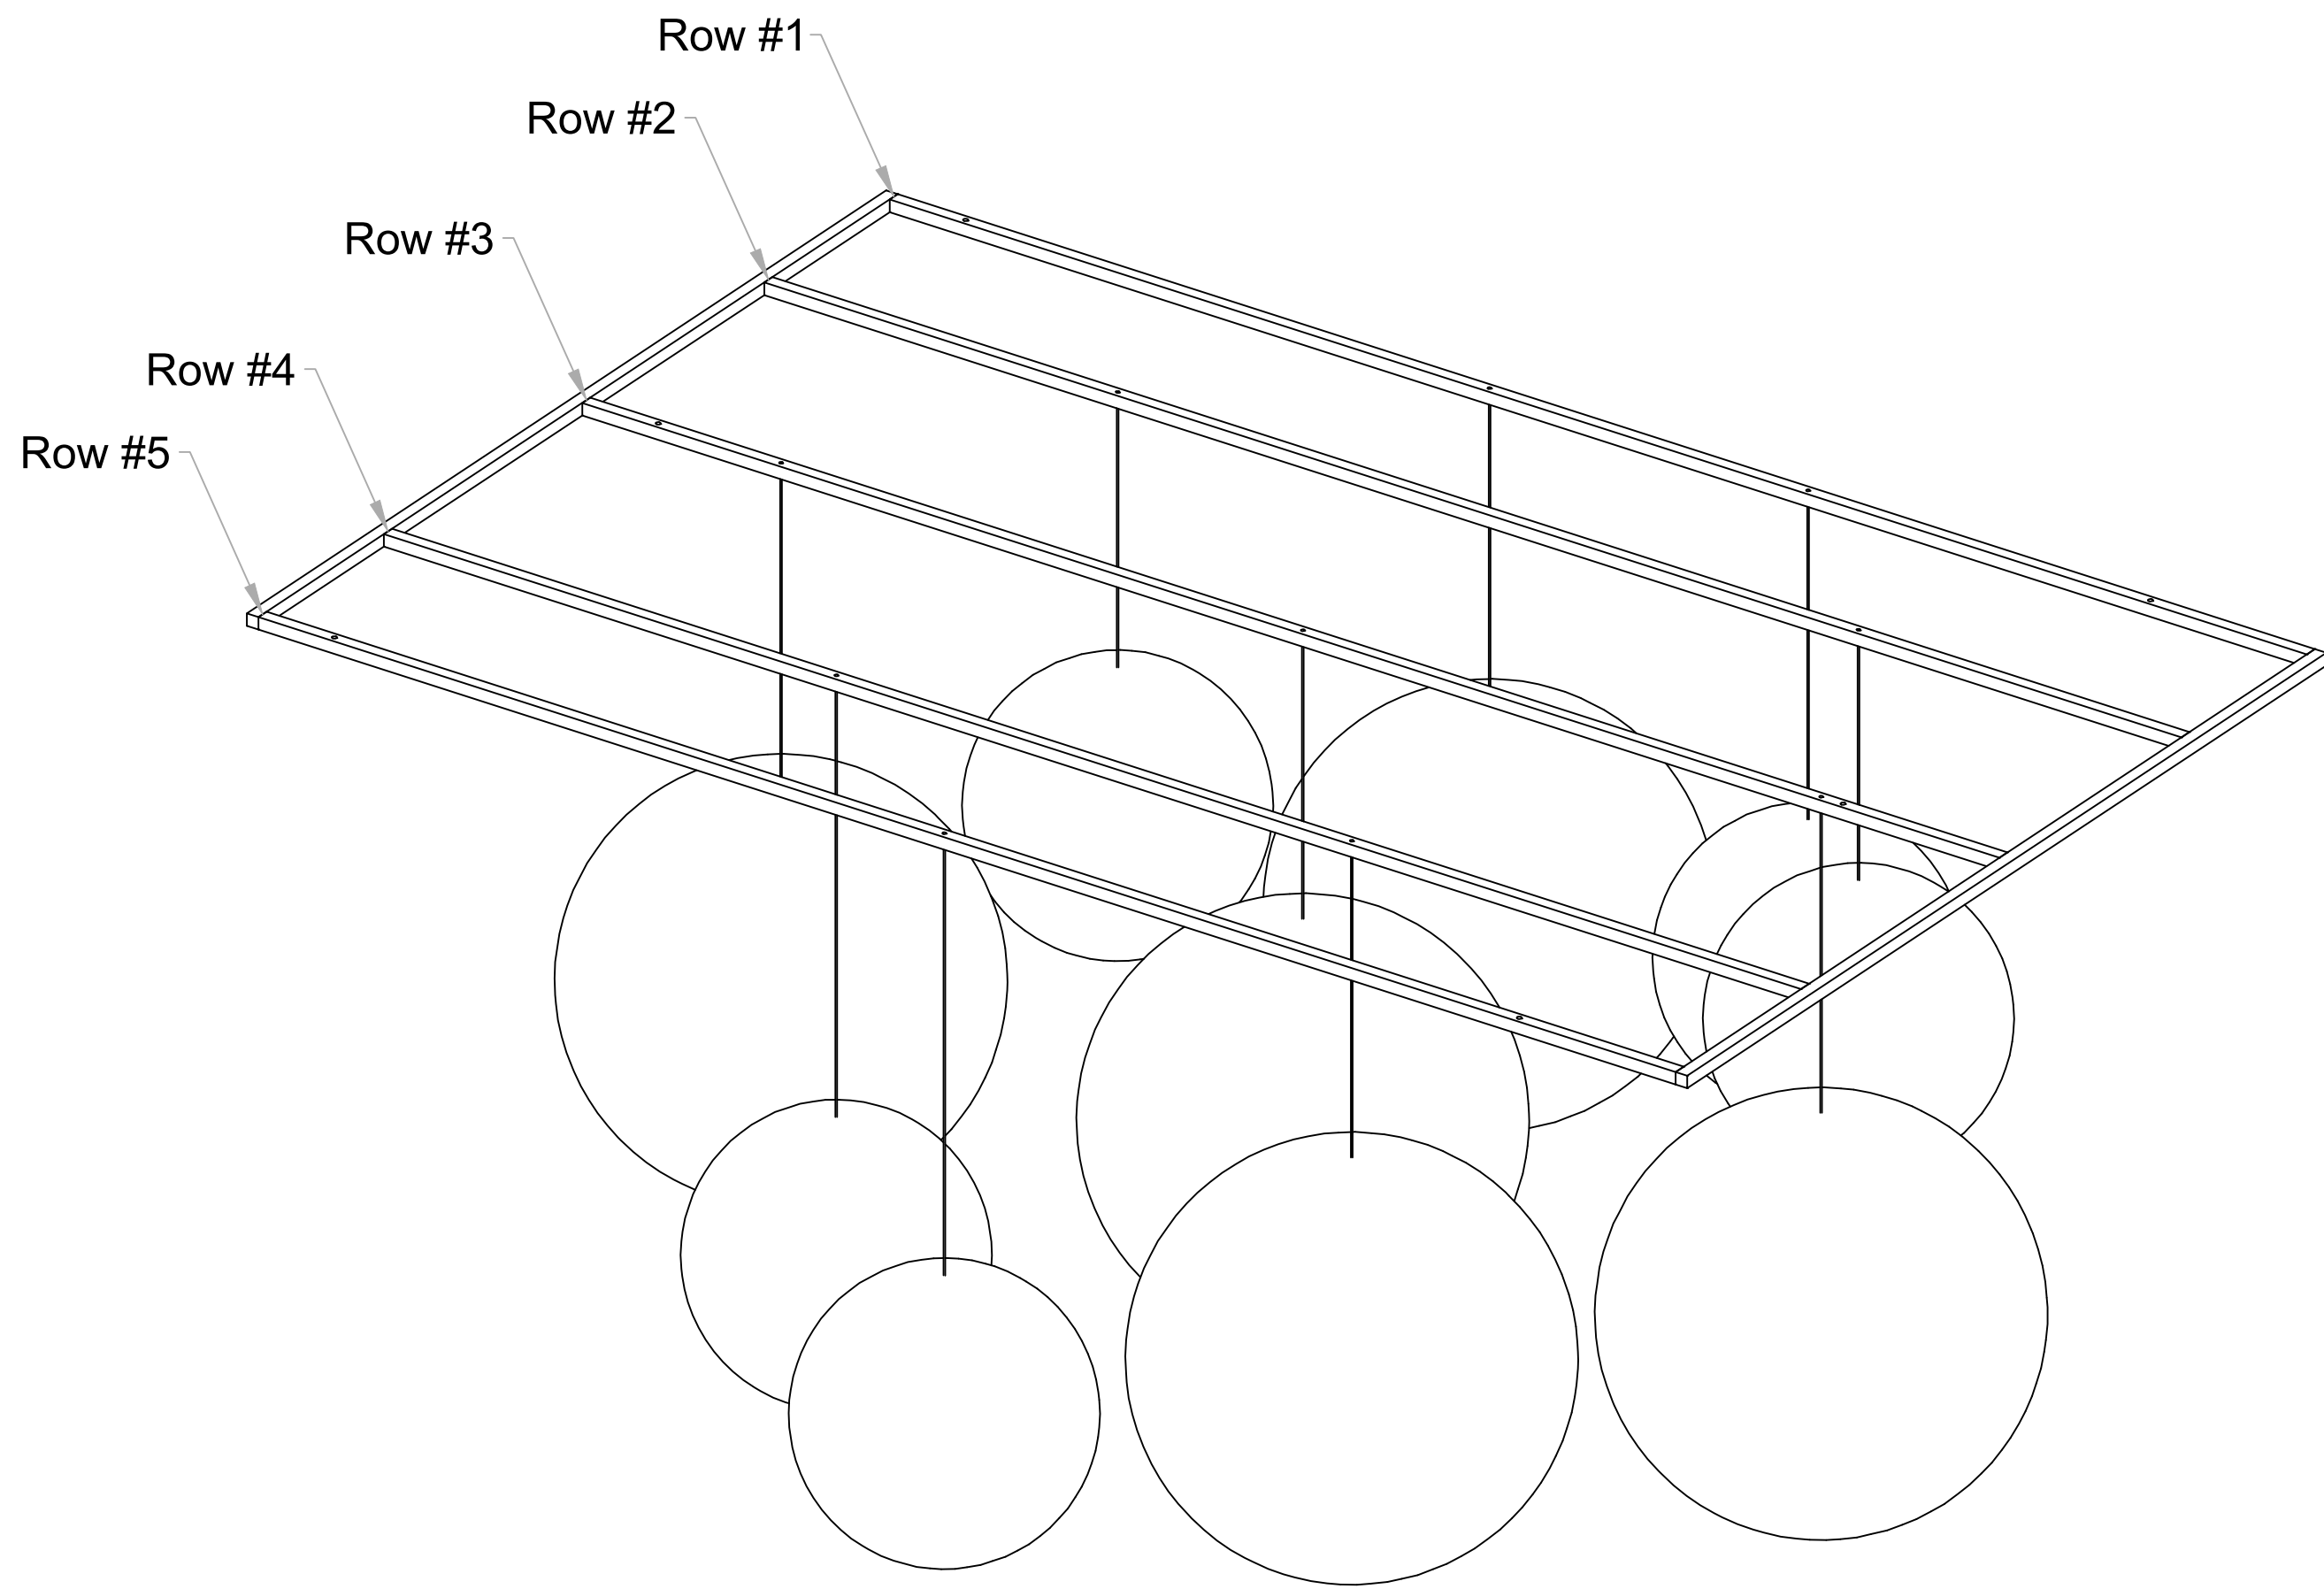

1 FRONT
Scale: 1/2" = 1'-0"

2 FRONT ISO
Scale: NTS