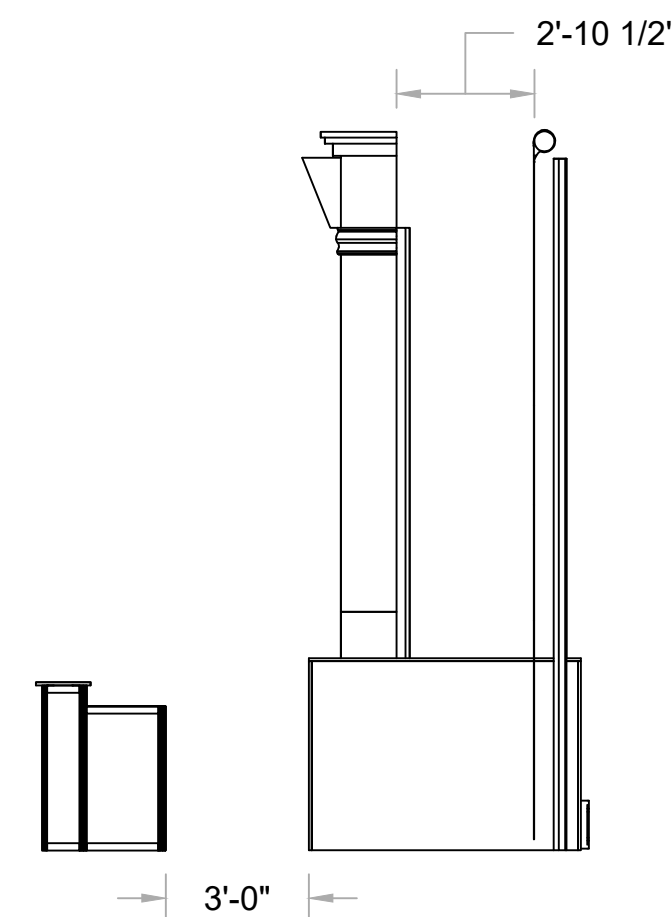

Gala Bar Area
Overall

1 TOP
Scale: 1/4" = 1'-0"

4 FRONT ISO
Scale: NTS

2 FRONT
Scale: 1/4" = 1'-0"

3 RIGHT
Scale: 1/4" = 1'-0"

5 BACK ISO
Scale: NTS