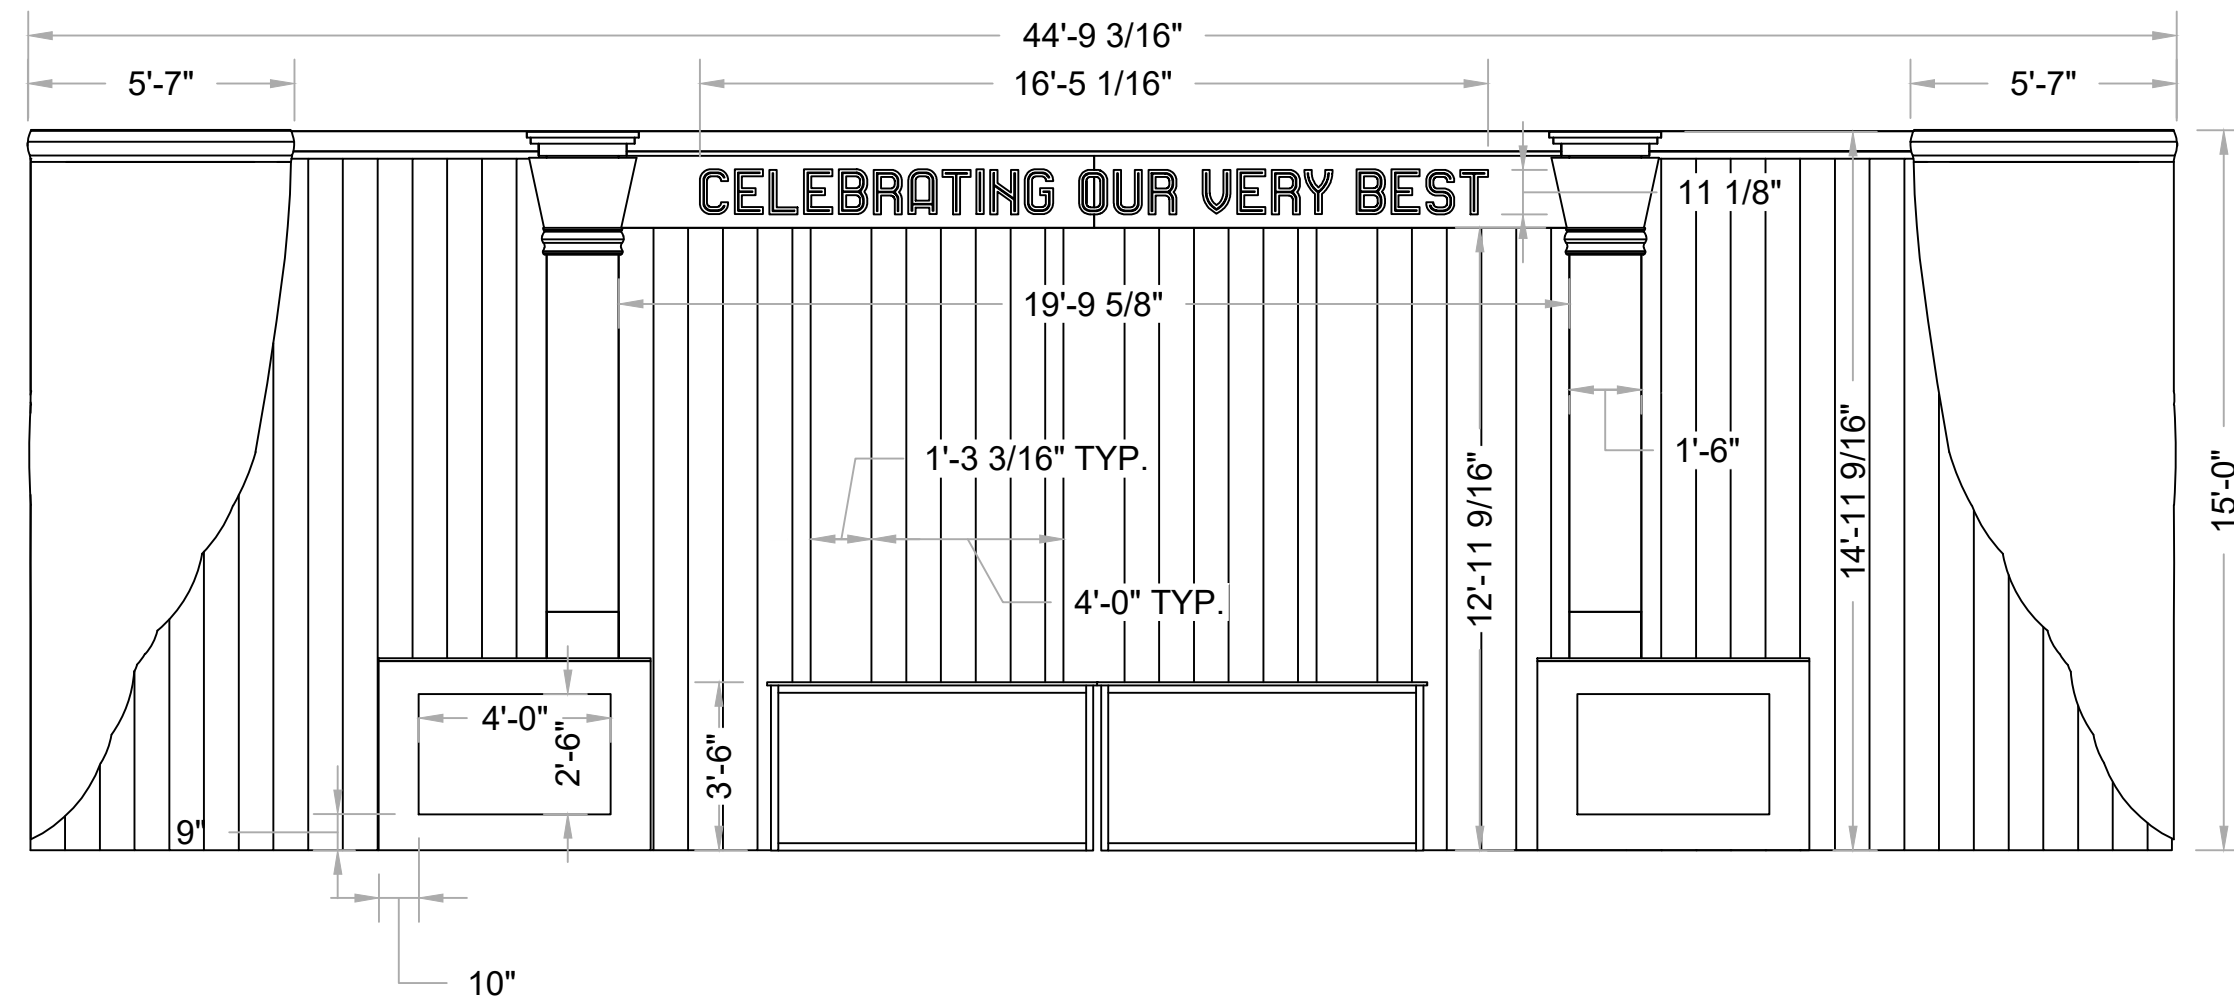

Gala Bar Area
Overall

1 TOP
Scale: 1/4" = 1'-0"

4 FRONT ISO
Scale: NTS

2 FRONT
Scale: 1/4" = 1'-0"

3 RIGHT
Scale: 1/4" = 1'-0"

5 BACK ISO
Scale: NTS