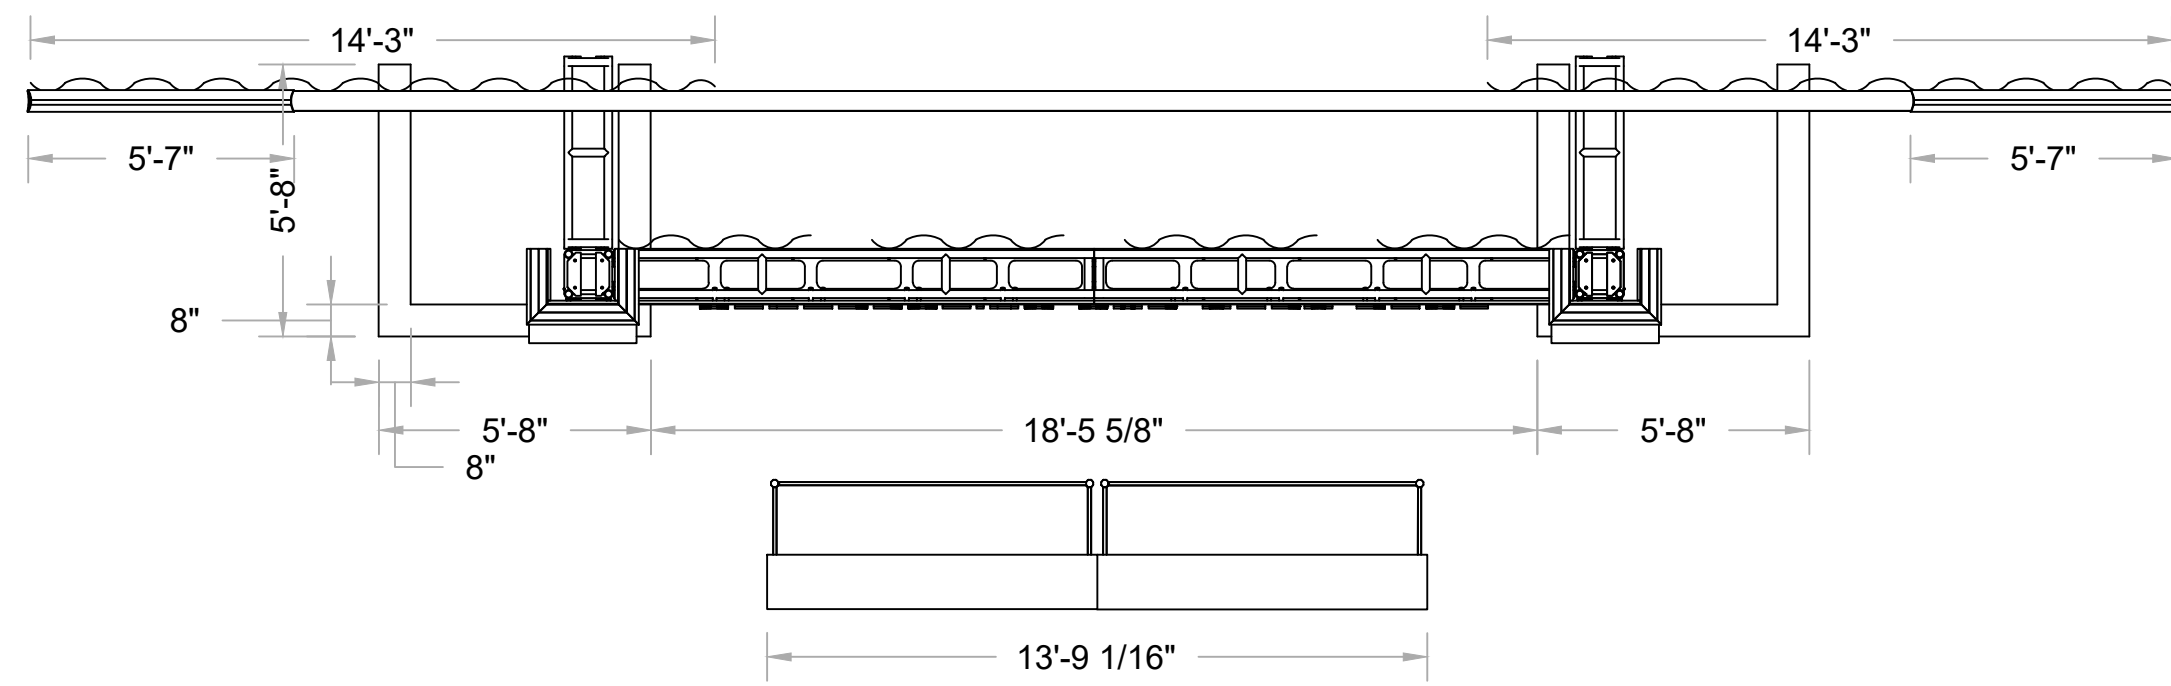

Gala Bar Area
Overall

1 TOP
Scale: 1/4" = 1'-0"

4 FRONT ISO
Scale: NTS

2 FRONT
Scale: 1/4" = 1'-0"

3 RIGHT
Scale: 1/4" = 1'-0"

5 BACK ISO
Scale: NTS