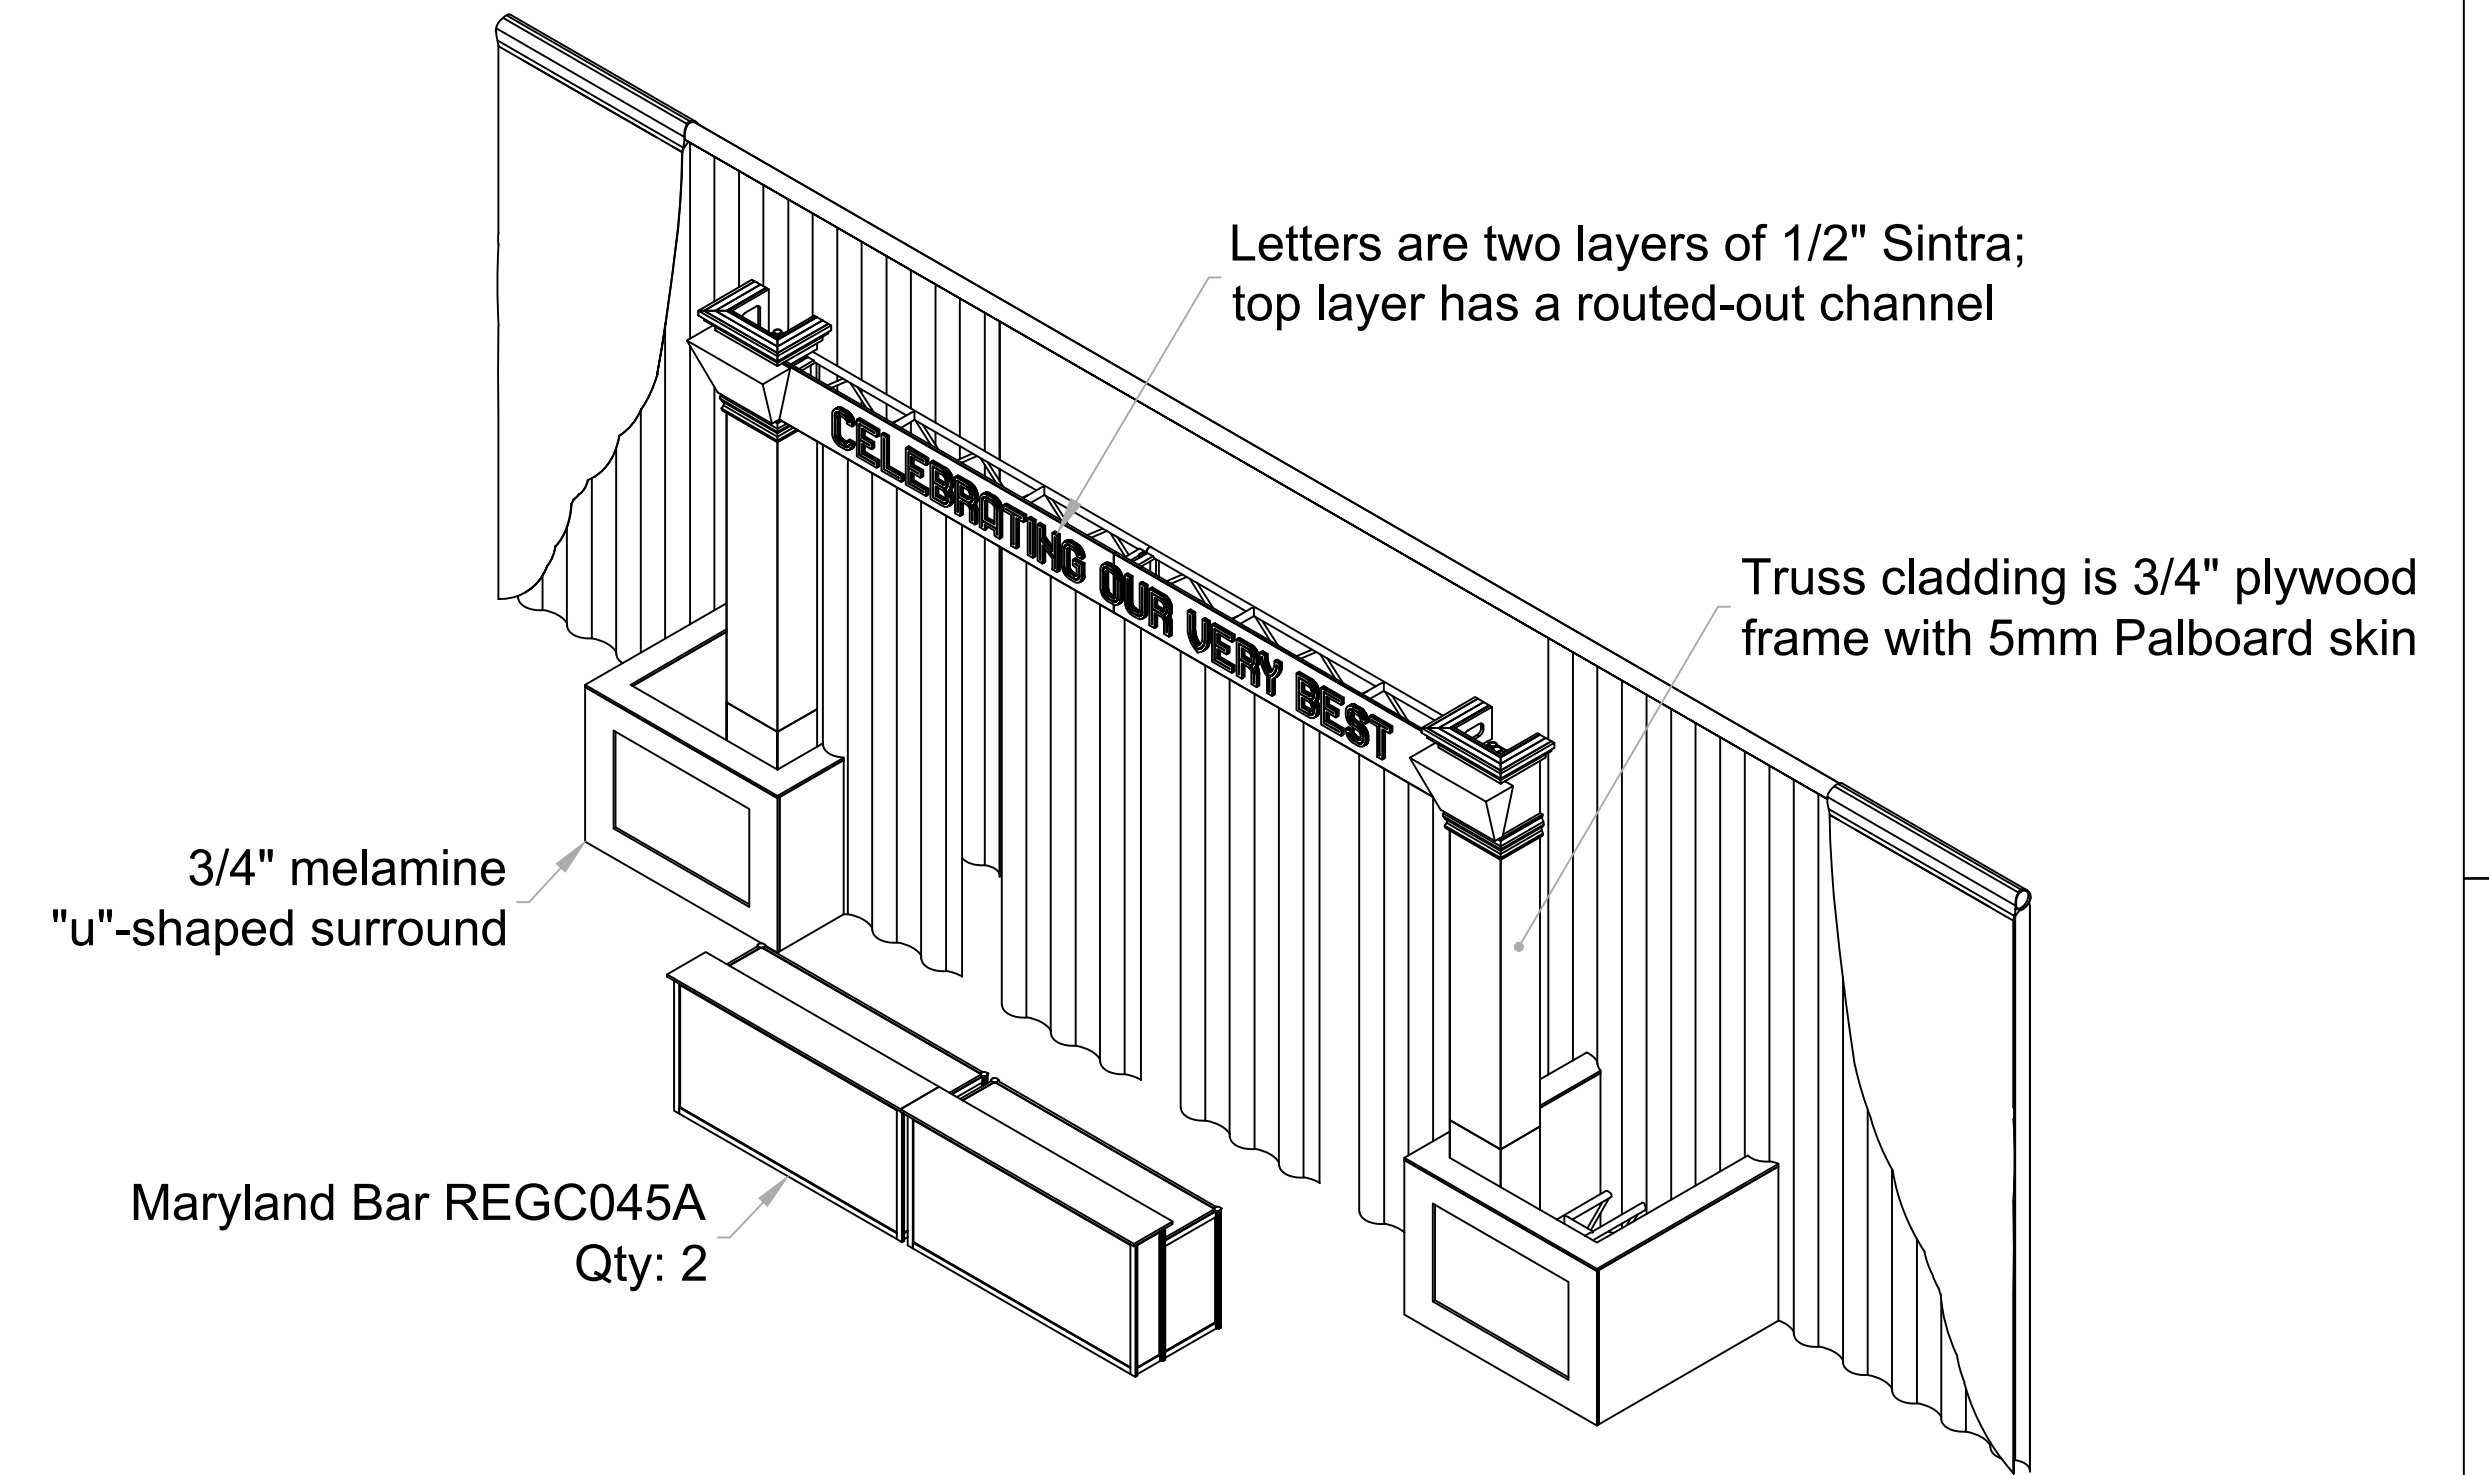

Gala Bar Area
Overall

1 TOP
Scale: 1/4" = 1'-0"

4 FRONT ISO
Scale: NTS

2 FRONT
Scale: 1/4" = 1'-0"

3 RIGHT
Scale: 1/4" = 1'-0"

5 BACK ISO
Scale: NTS