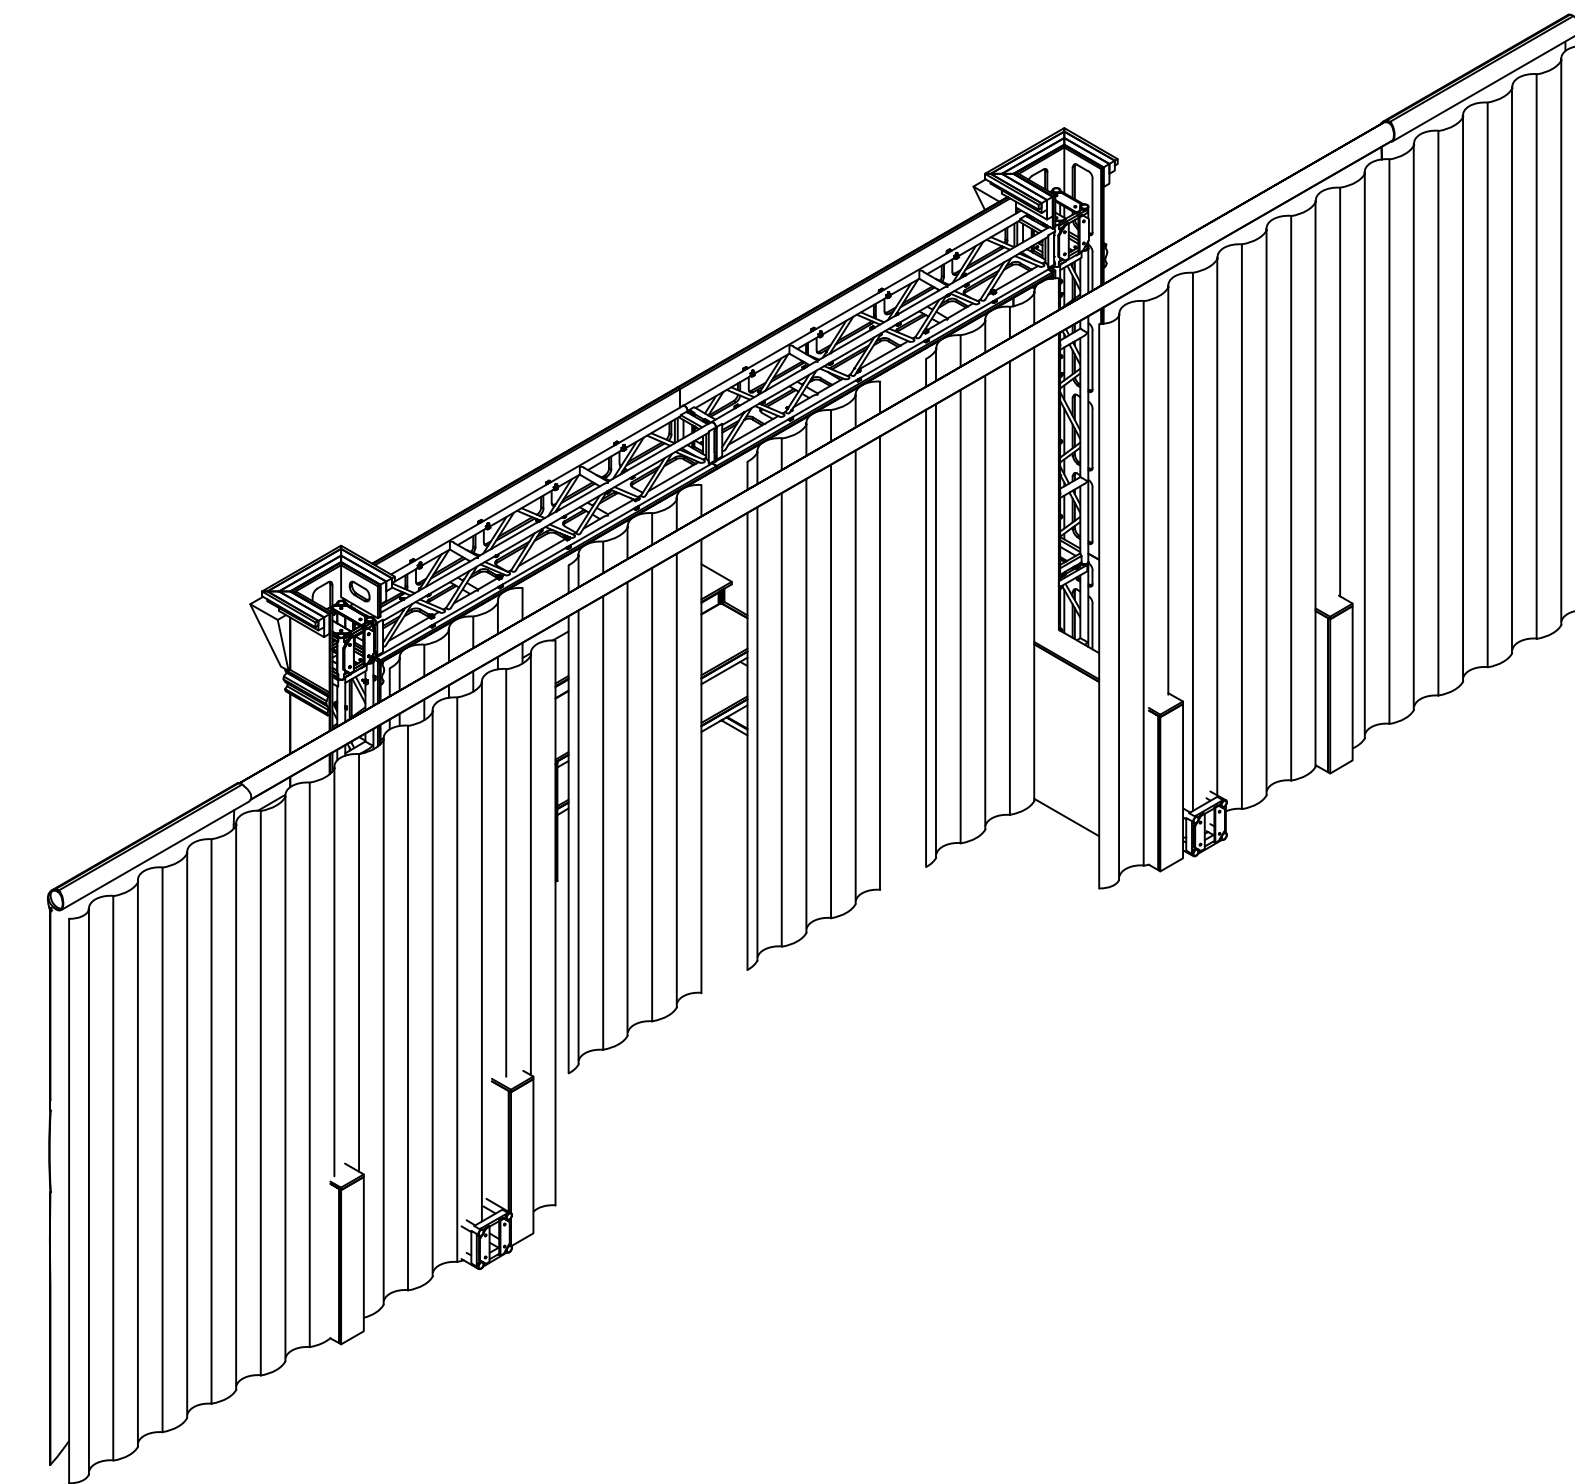

Gala Bar Area
Overall

1 TOP
Scale: 1/4" = 1'-0"

4 FRONT ISO
Scale: NTS

2 FRONT
Scale: 1/4" = 1'-0"

3 RIGHT
Scale: 1/4" = 1'-0"

5 BACK ISO
Scale: NTS