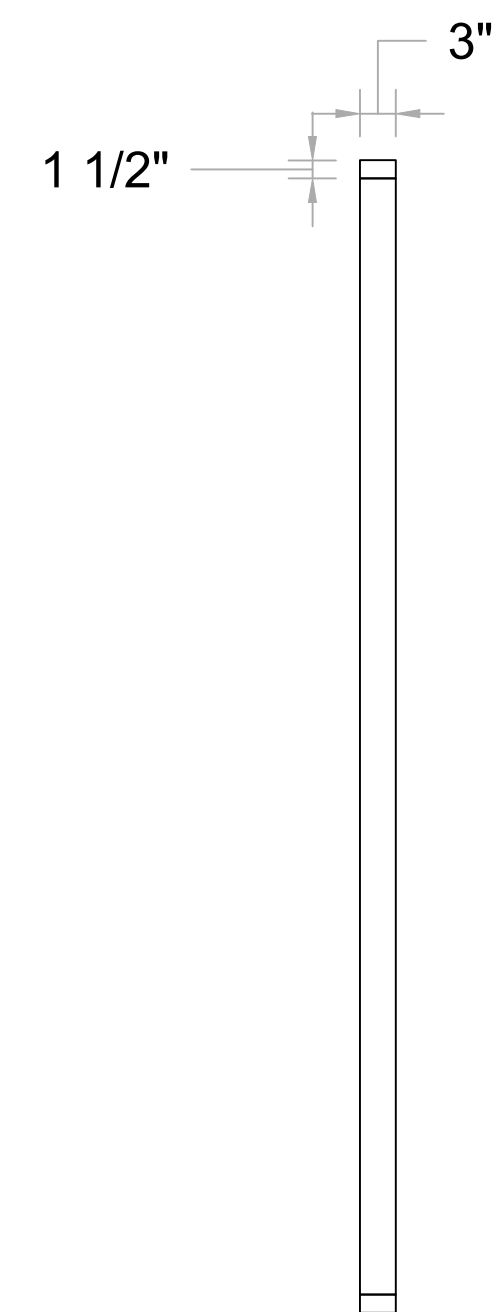

MIDDLE WALL  
FRAMING

1 TOP  
Scale: 3/4" = 1'-0"

2 FRONT  
Scale: 3/4" = 1'-0"

4 FRONT ISO  
Scale: NTS

3 RIGHT  
Scale: 3/4" = 1'-0"