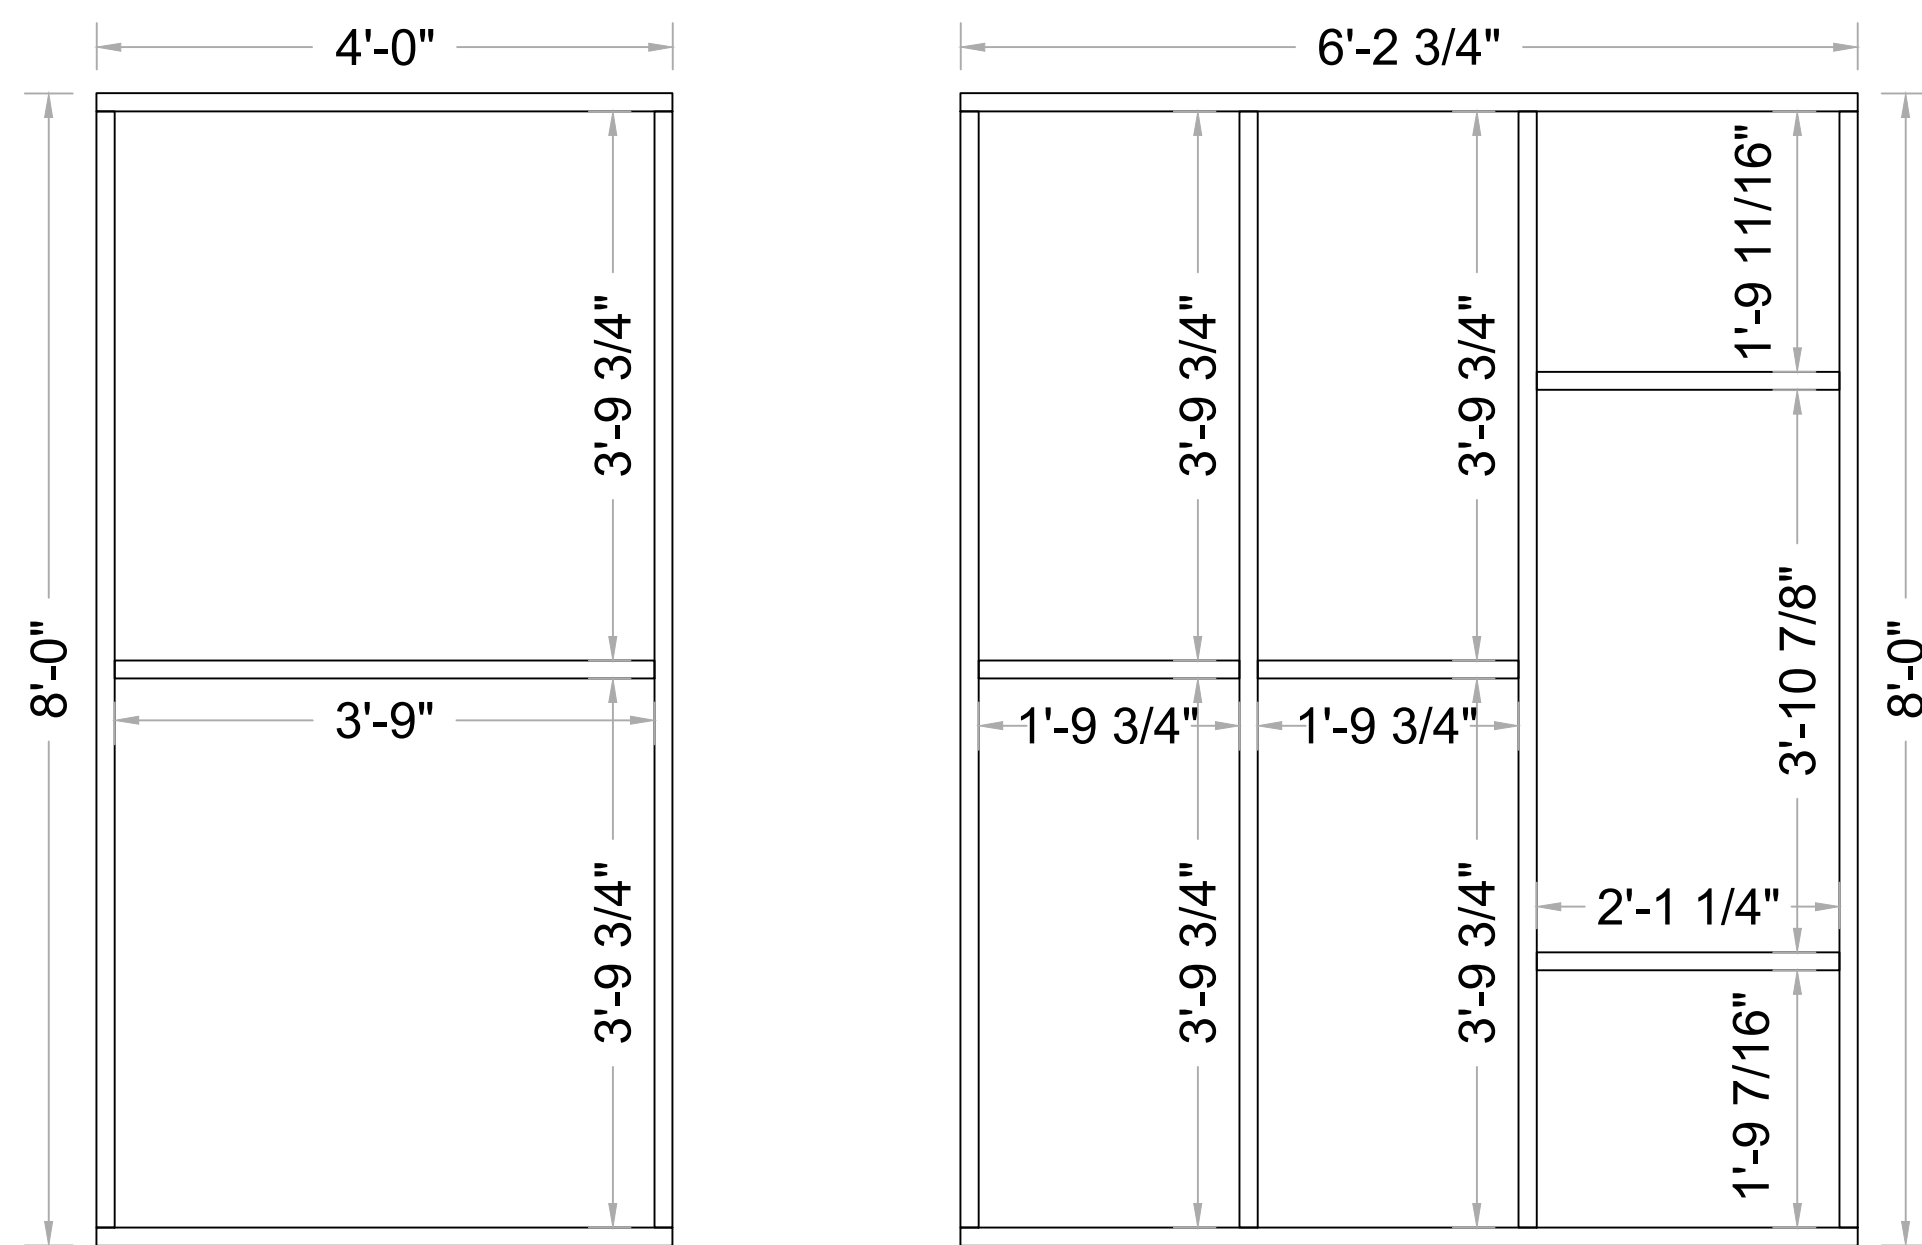

MIDDLE WALL  
FRAMING

1 TOP  
Scale: 3/4" = 1'-0"

2 FRONT  
Scale: 3/4" = 1'-0"

4 FRONT ISO  
Scale: NTS

3 RIGHT  
Scale: 3/4" = 1'-0"