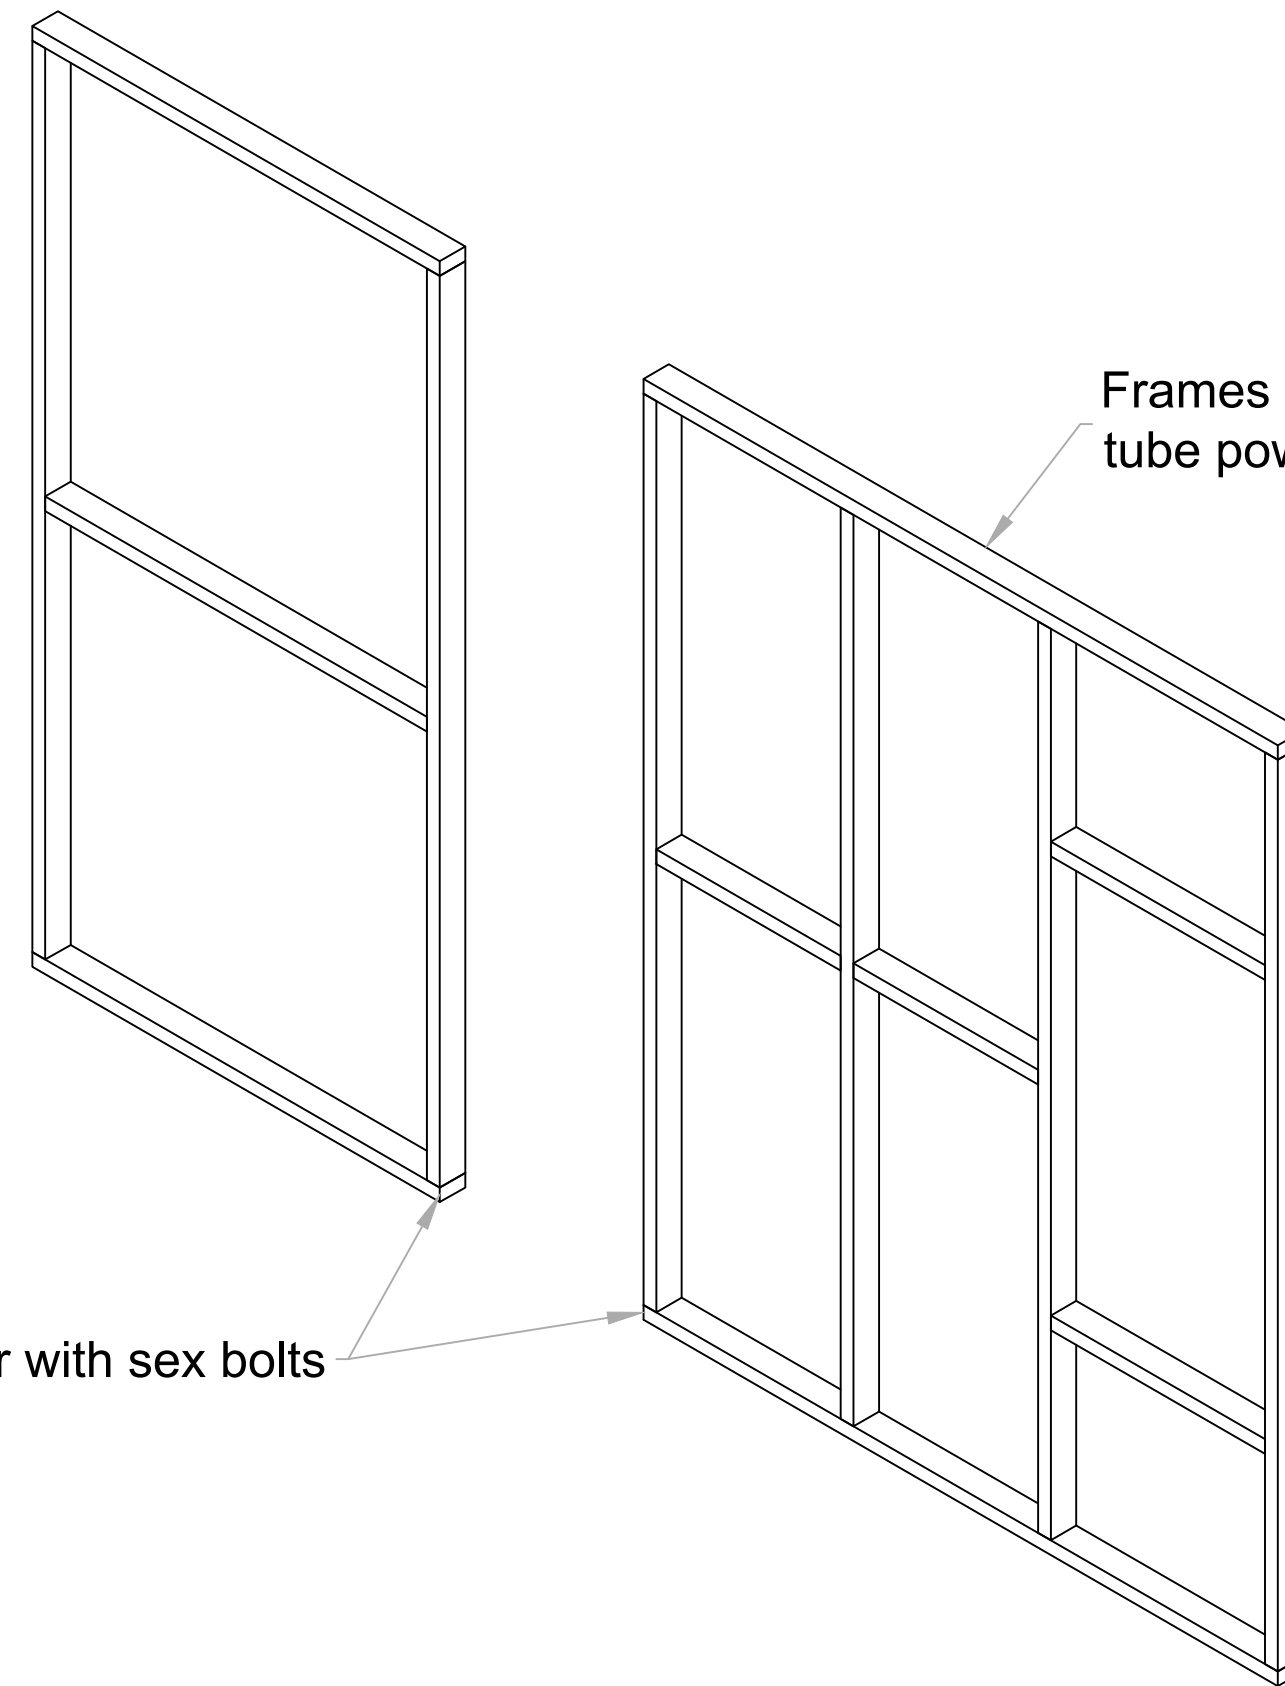

MIDDLE WALL  
FRAMING

1 TOP  
Scale: 3/4" = 1'-0"

2 FRONT  
Scale: 3/4" = 1'-0"

4 FRONT ISO  
Scale: NTS

3 RIGHT  
Scale: 3/4" = 1'-0"