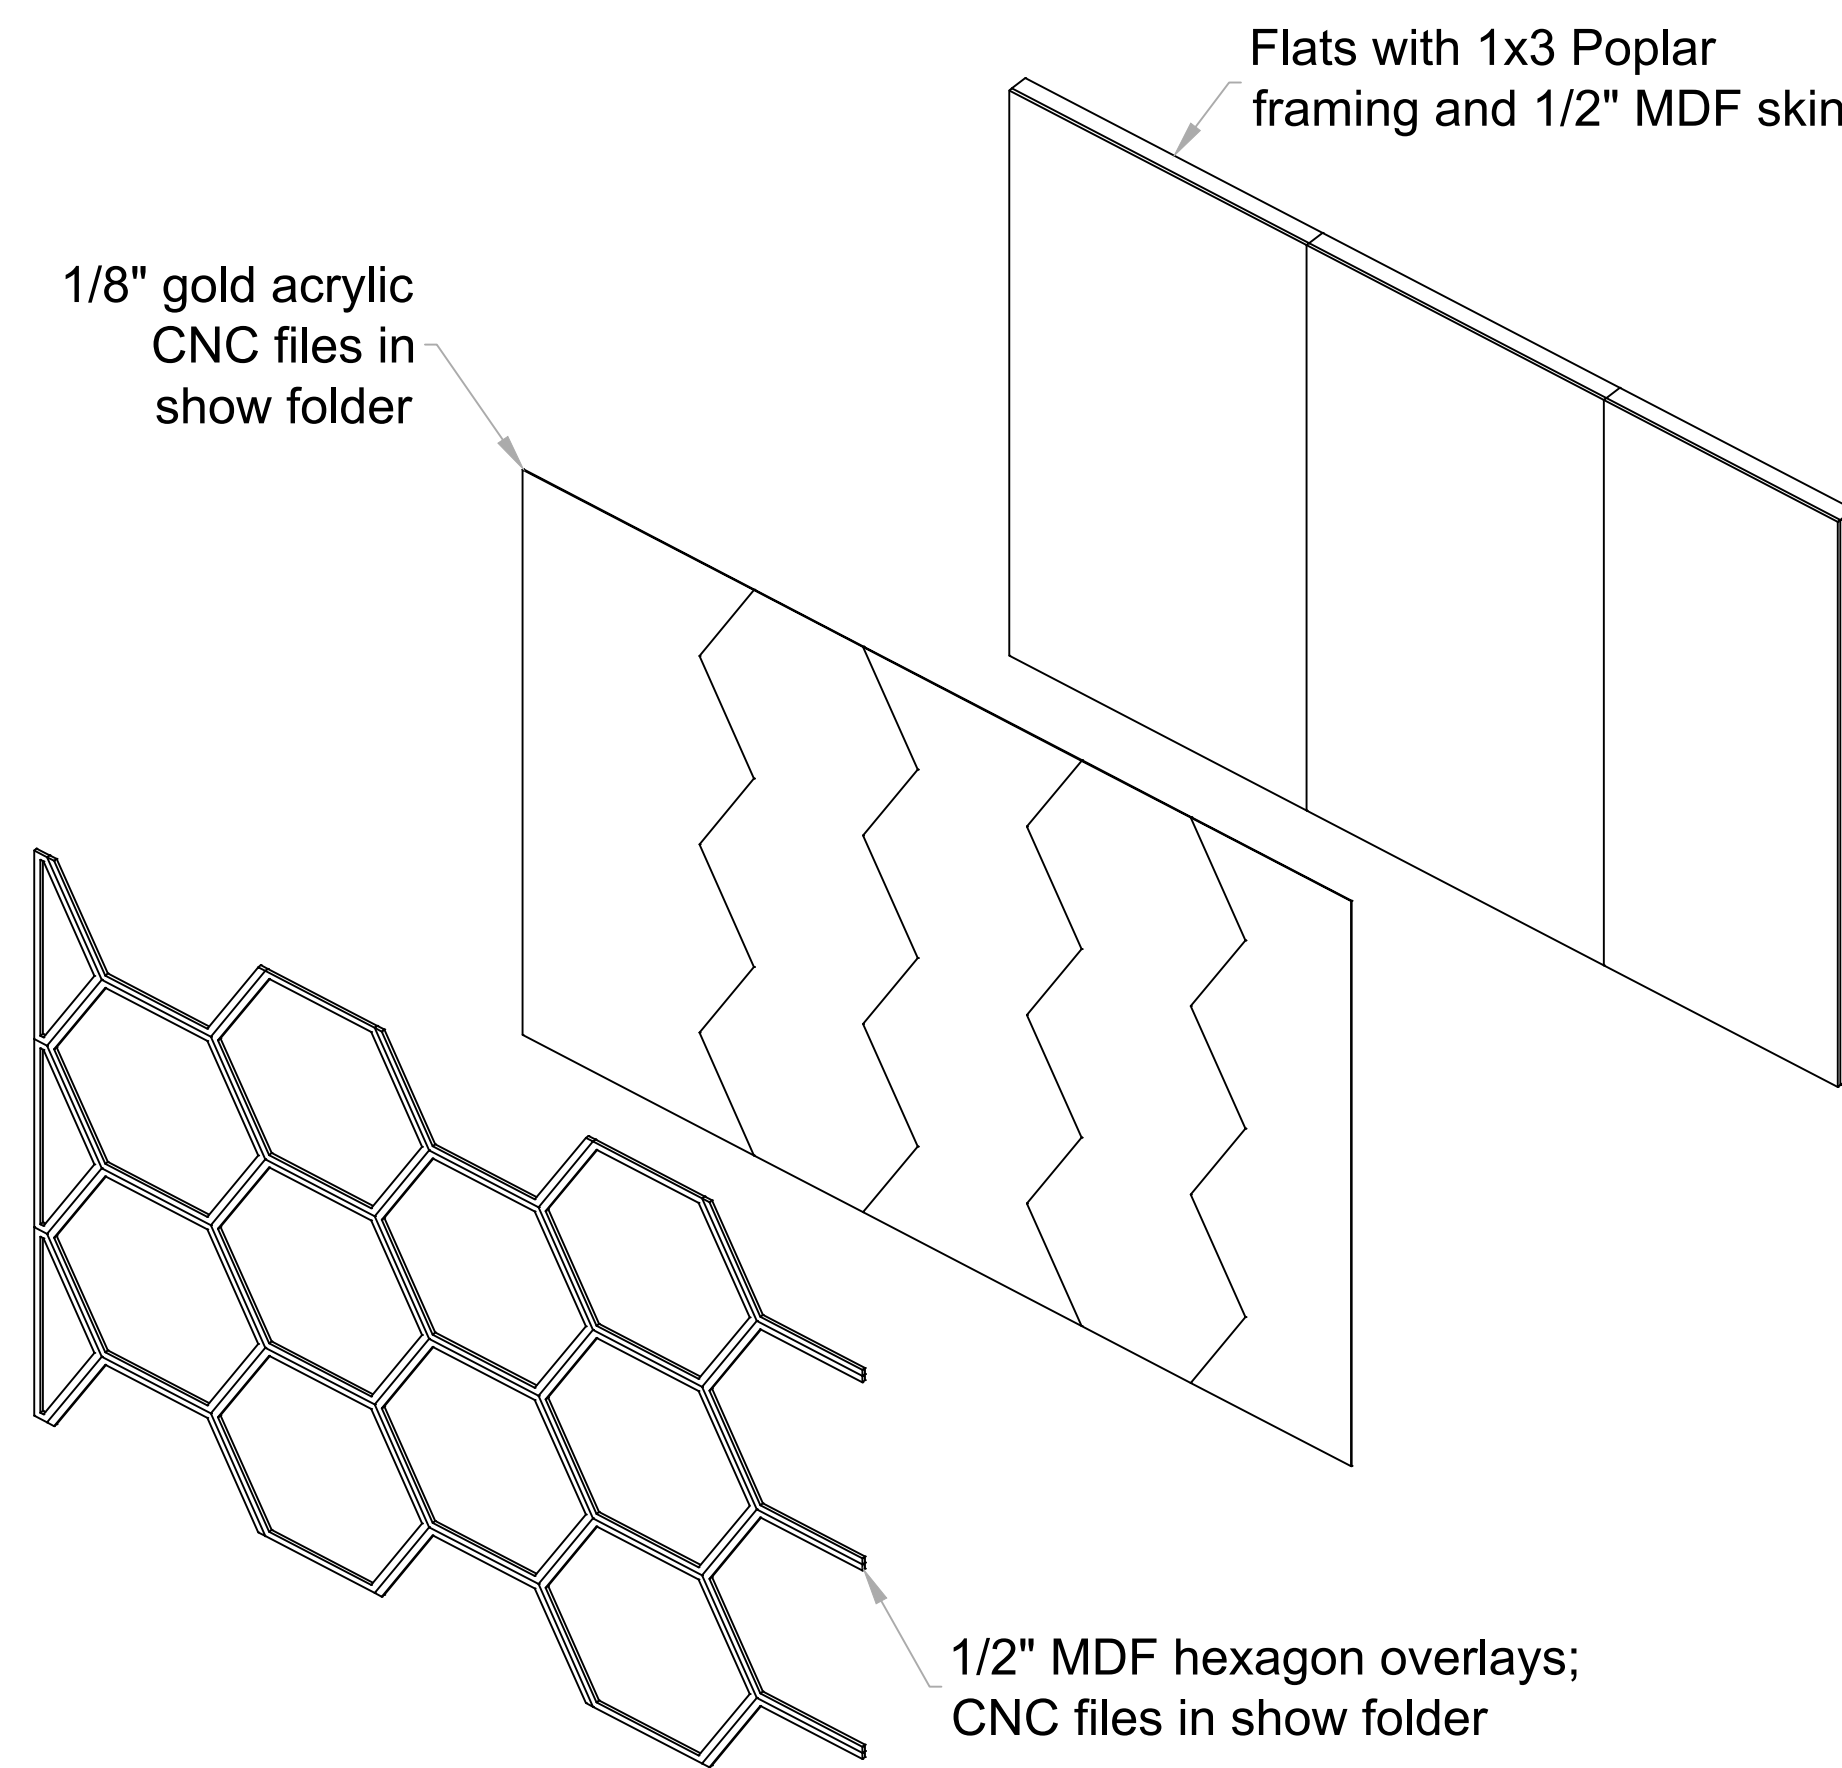

1 TOP
Scale: 3/4" = 1'-0"

4 FRONT ISO
Scale: NTS

2 FRONT
Scale: 3/4" = 1'-0"

3 RIGHT
Scale: 3/4" = 1'-0"

5 FRONT ISO - WALLS ASSEMBLED
Scale: NTS

6 WALL #1 - SEPARATED VIEW
Scale: NTS