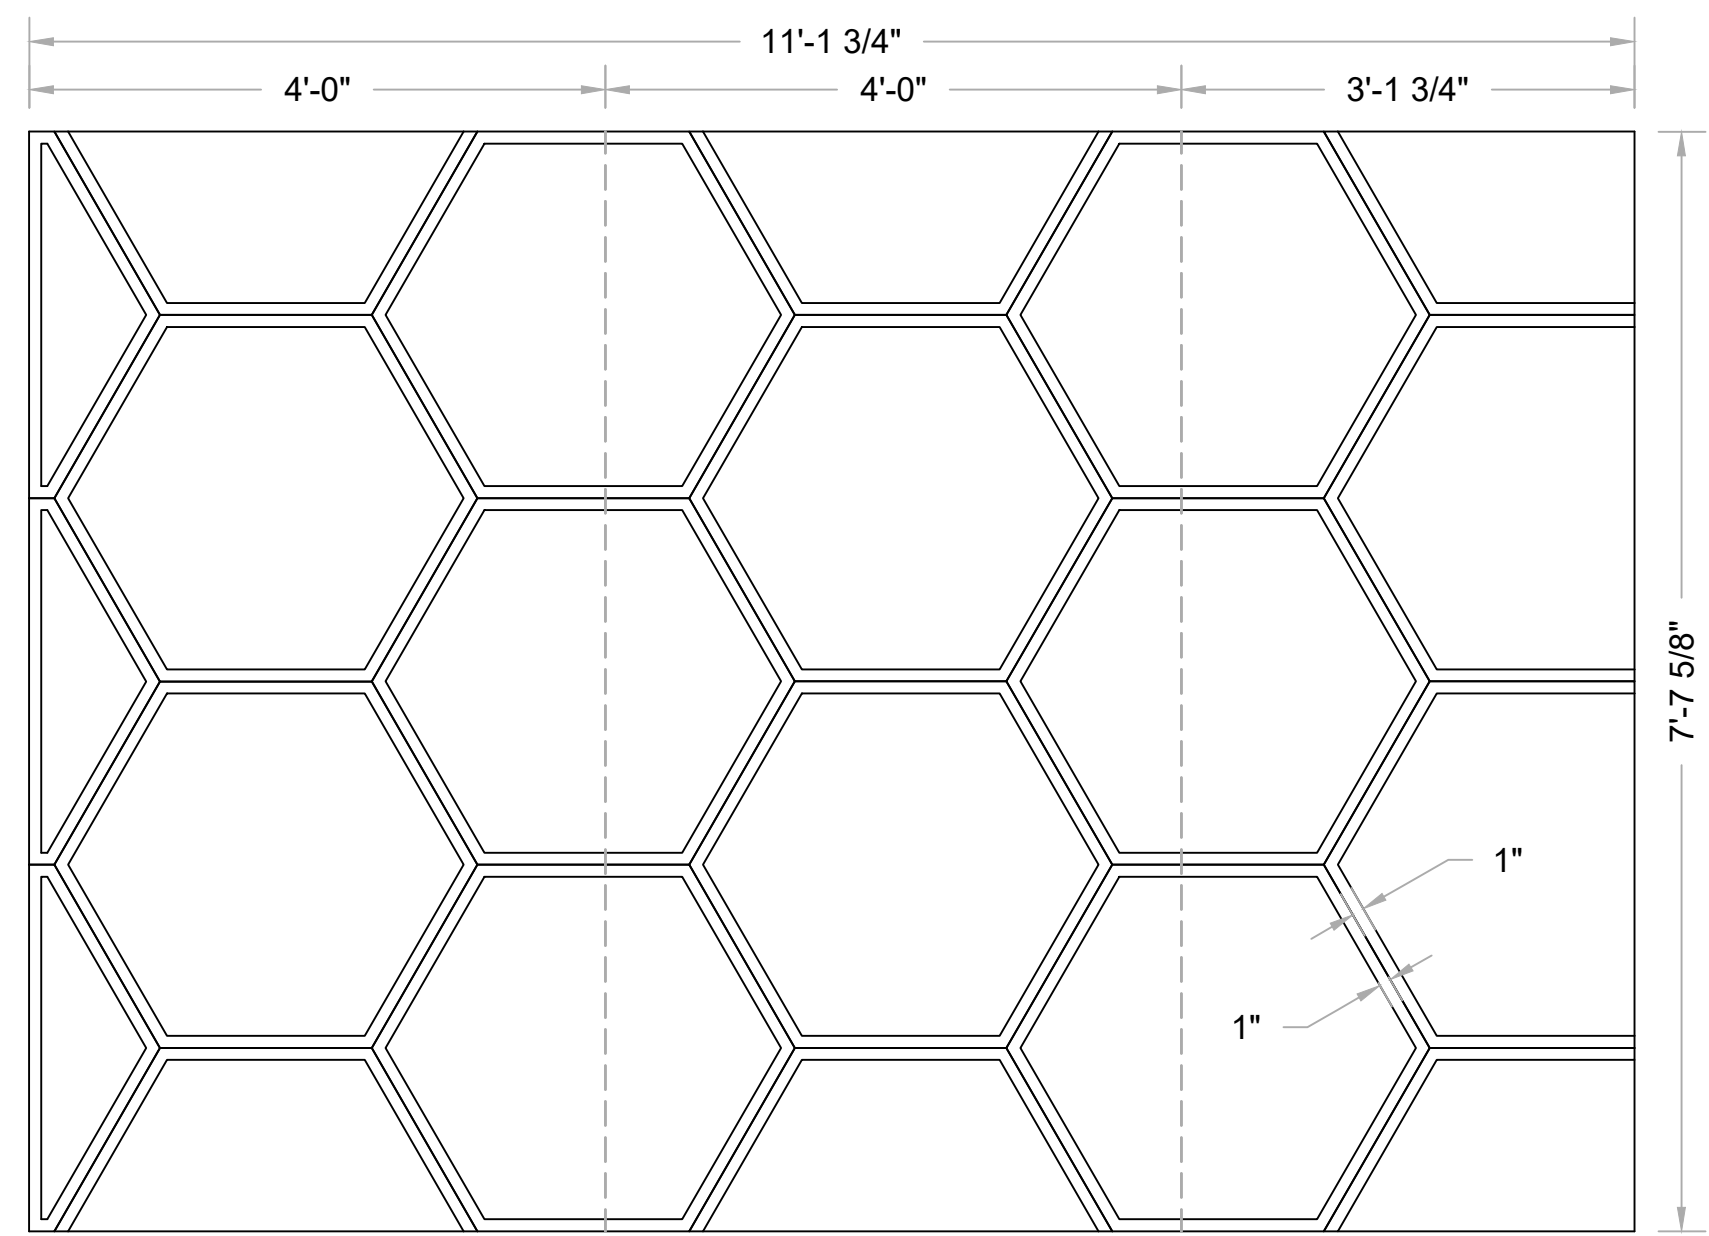

1 TOP
Scale: 3/4" = 1'-0"

4 FRONT ISO
Scale: NTS

2 FRONT
Scale: 3/4" = 1'-0"

3 RIGHT
Scale: 3/4" = 1'-0"

5 FRONT ISO - WALLS ASSEMBLED
Scale: NTS

6 WALL #1 - SEPARATED VIEW
Scale: NTS