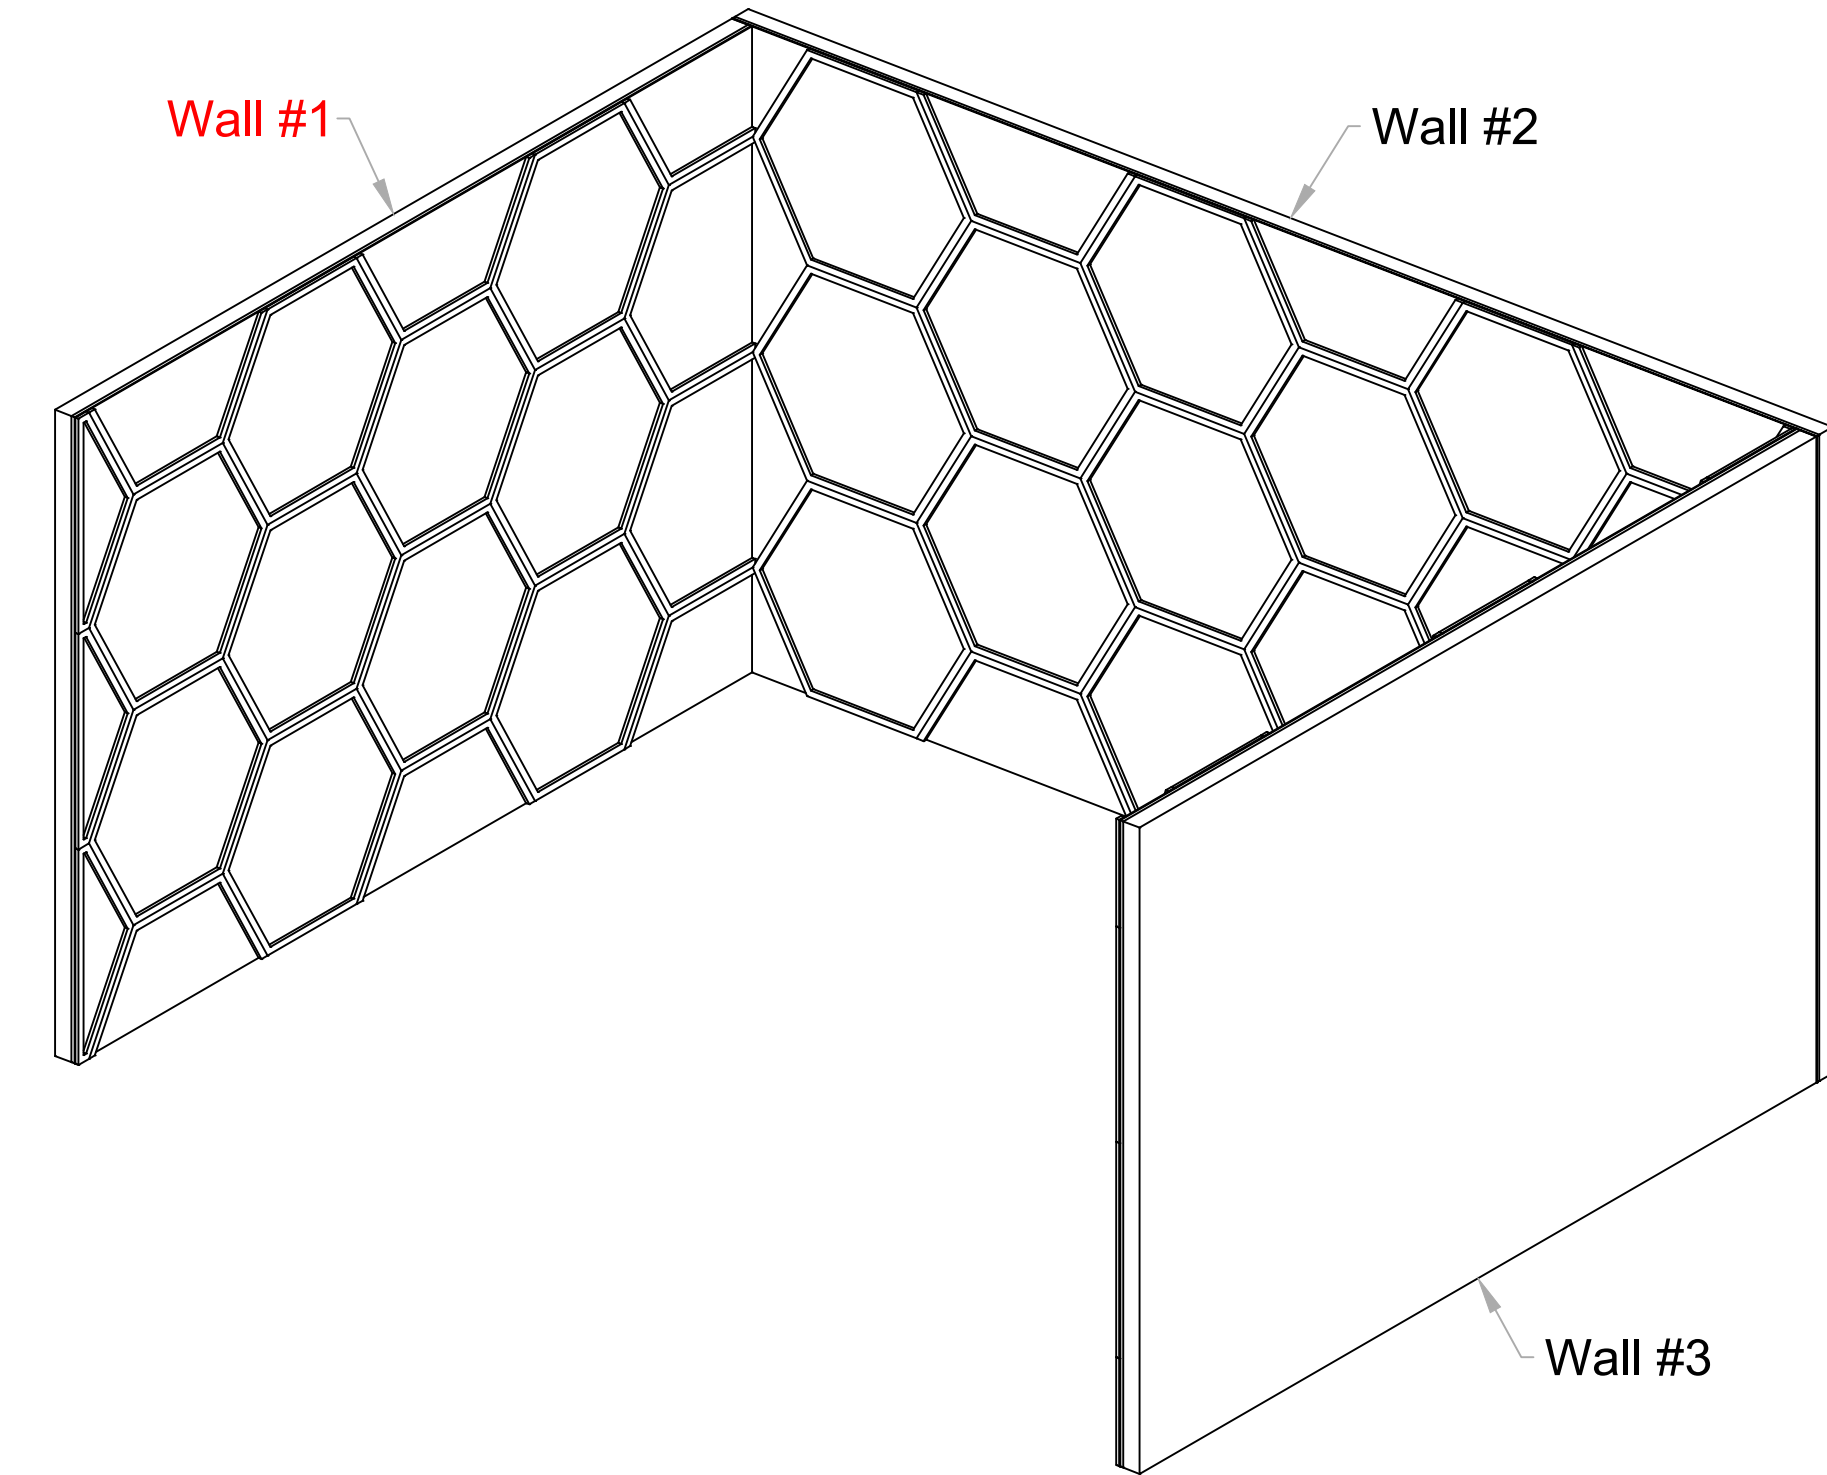

1 TOP
Scale: 3/4" = 1'-0"

4 FRONT ISO
Scale: NTS

2 FRONT
Scale: 3/4" = 1'-0"

3 RIGHT
Scale: 3/4" = 1'-0"

5 FRONT ISO - WALLS ASSEMBLED
Scale: NTS

6 WALL #1 - SEPARATED VIEW
Scale: NTS