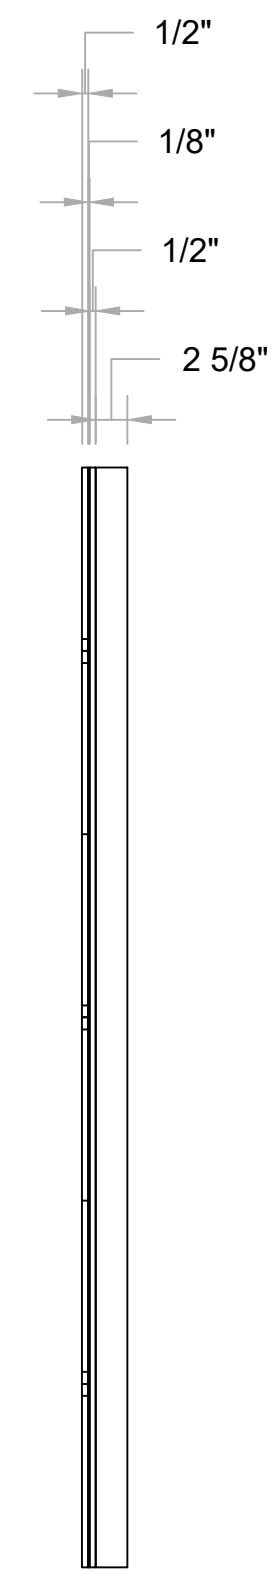

1 TOP
Scale: 3/4" = 1'-0"

4 FRONT ISO
Scale: NTS

2 FRONT
Scale: 3/4" = 1'-0"

3 RIGHT
Scale: 3/4" = 1'-0"

5 FRONT ISO - WALLS ASSEMBLED
Scale: NTS

6 WALL #1 - SEPARATED VIEW
Scale: NTS