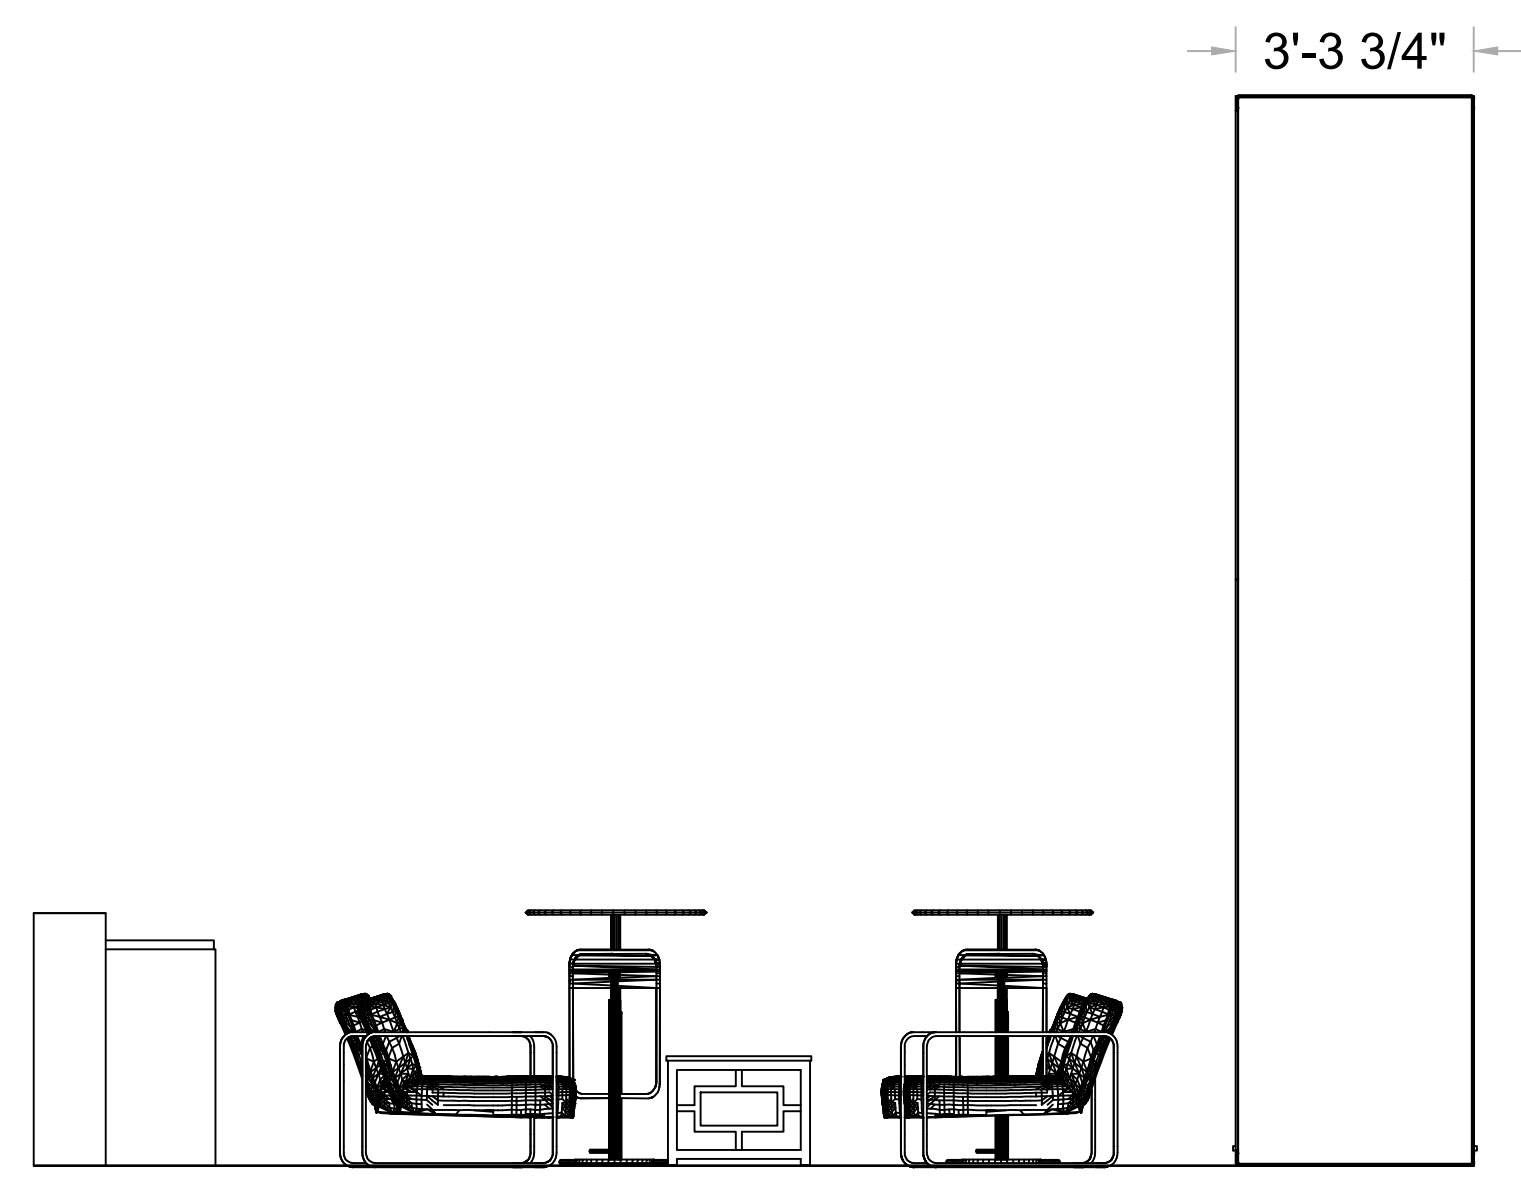

1 TOP
Scale: 3/8" = 1'-0"

2 FRONT
Scale: 3/8" = 1'-0"

3 RIGHT
Scale: 3/8" = 1'-0"