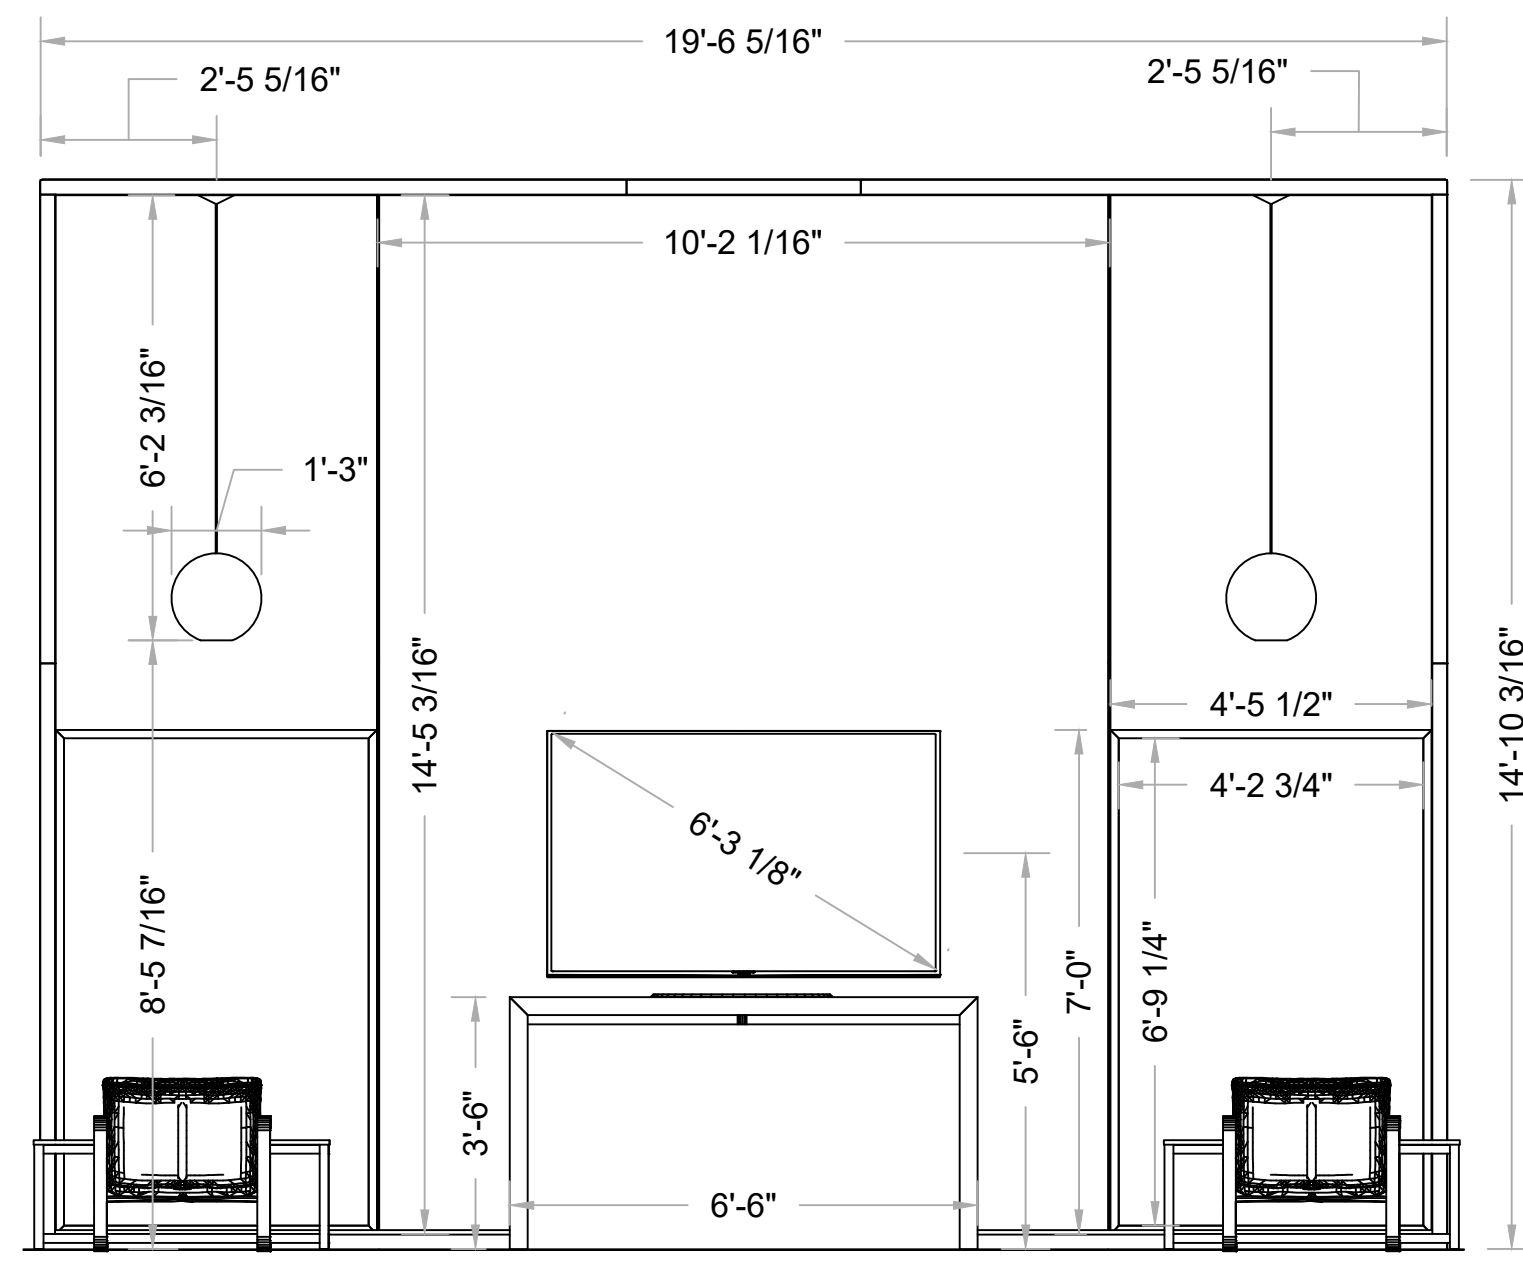

1 TOP
Scale: 3/8" = 1'-0"

2 FRONT
Scale: 3/8" = 1'-0"

3 RIGHT
Scale: 3/8" = 1'-0"