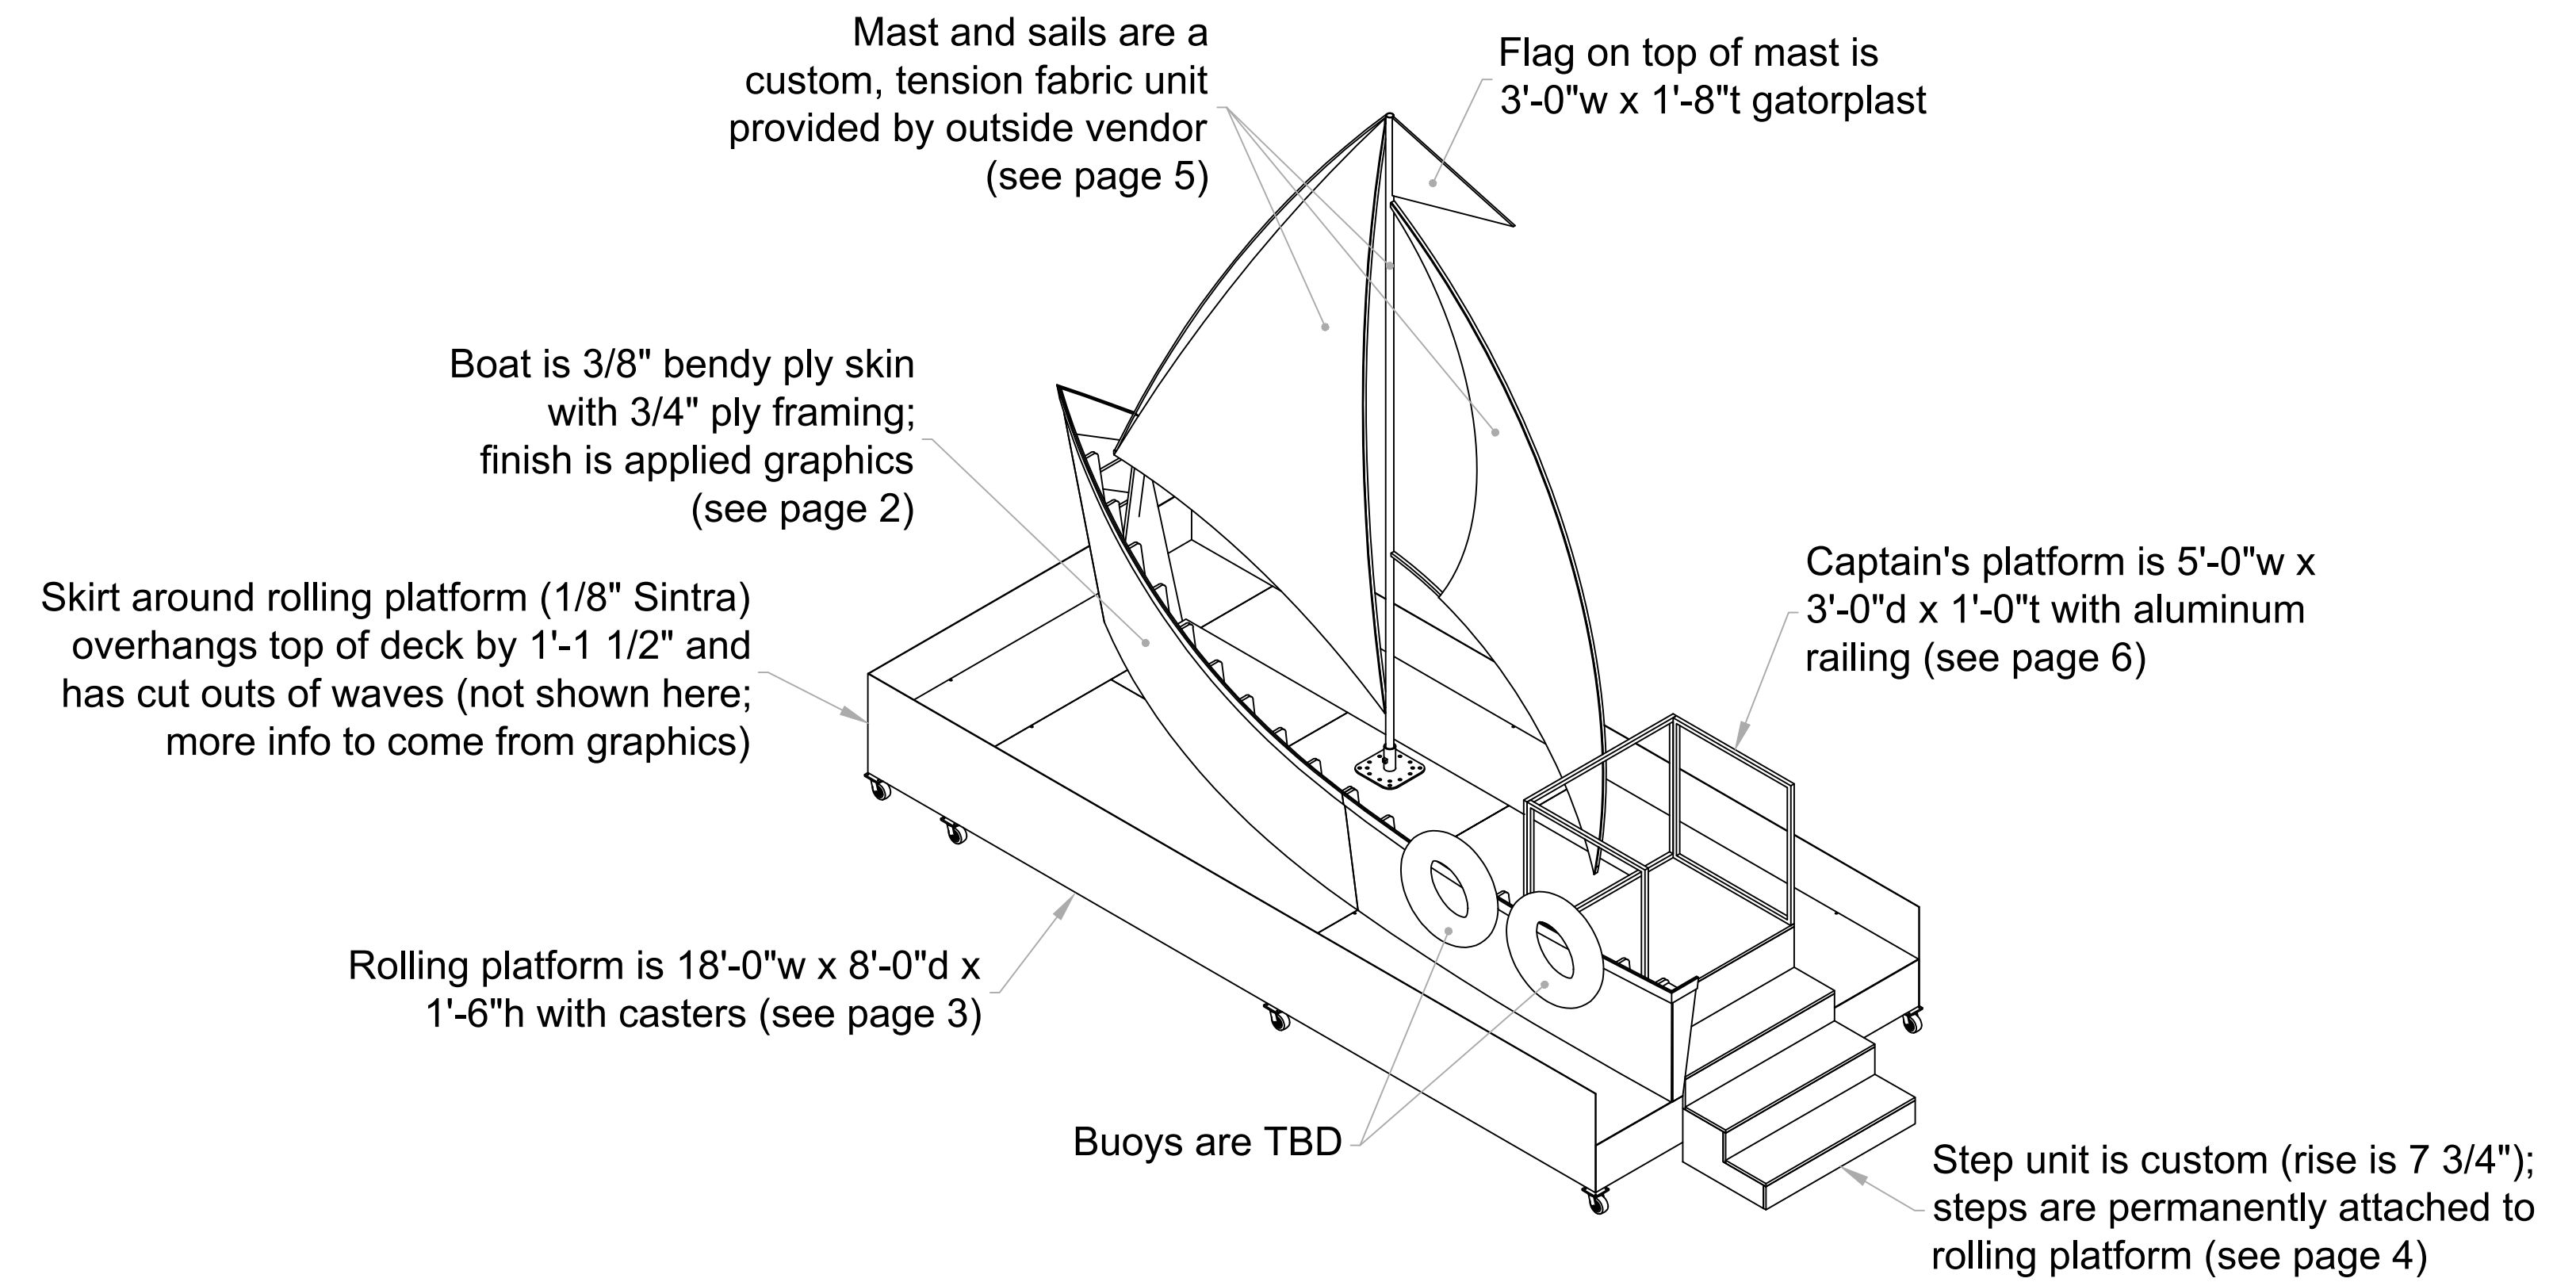

1 TOP
Scale: 3/8" = 1'-0"

4 FRONT ISO
Scale: NTS

2 FRONT
Scale: 3/8" = 1'-0"

3 RIGHT
Scale: 3/8" = 1'-0"