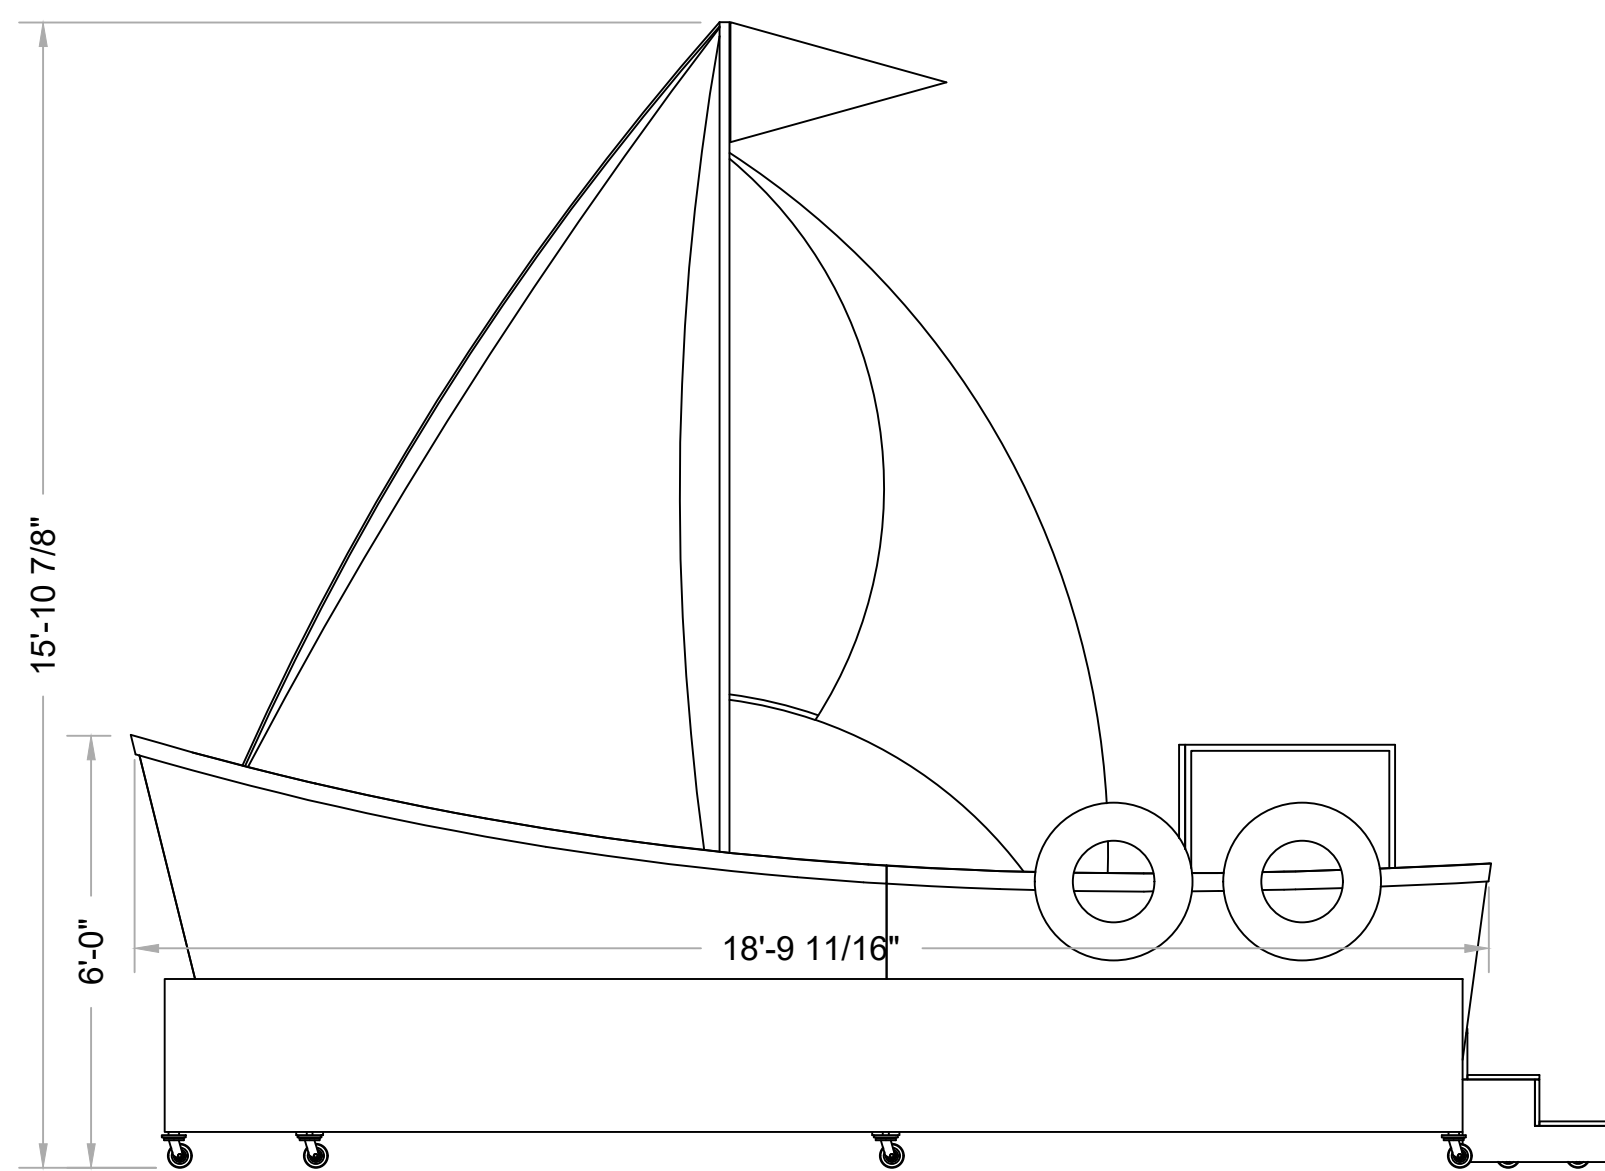

1 TOP
Scale: 3/8" = 1'-0"

4 FRONT ISO
Scale: NTS

2 FRONT
Scale: 3/8" = 1'-0"

3 RIGHT
Scale: 3/8" = 1'-0"