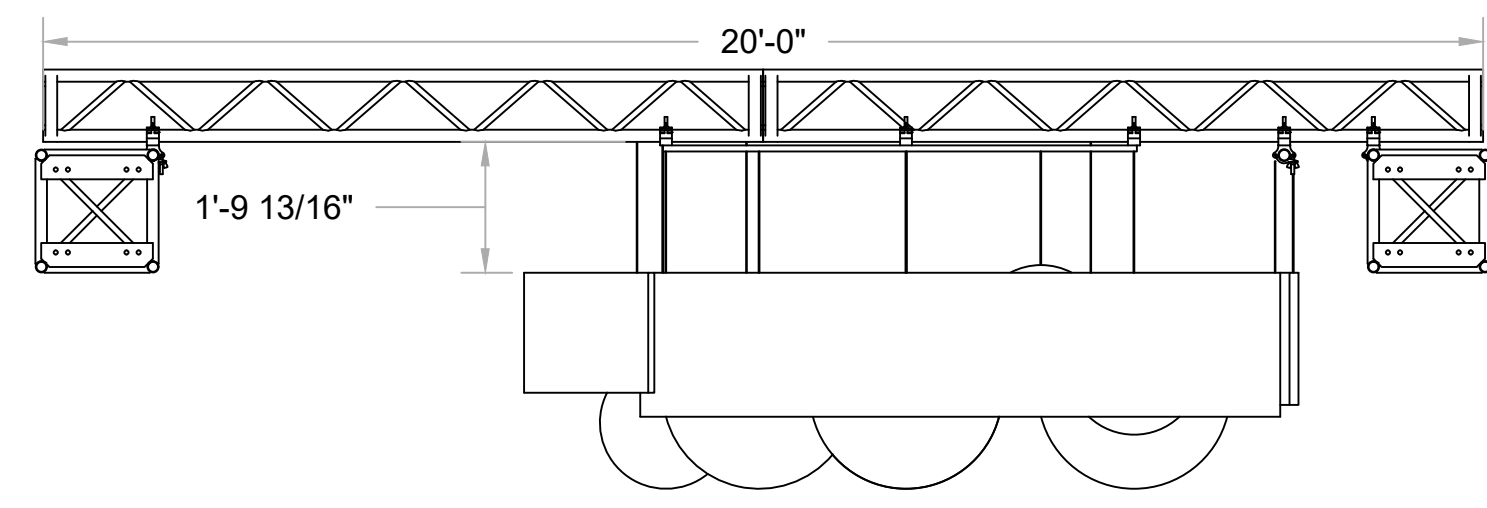

1 TOP  
Scale: 3/8" = 1'-0"

2 FRONT  
Scale: 3/8" = 1'-0"

4 FRONT ISO  
Scale: NTS

3 RIGHT  
Scale: 3/8" = 1'-0"