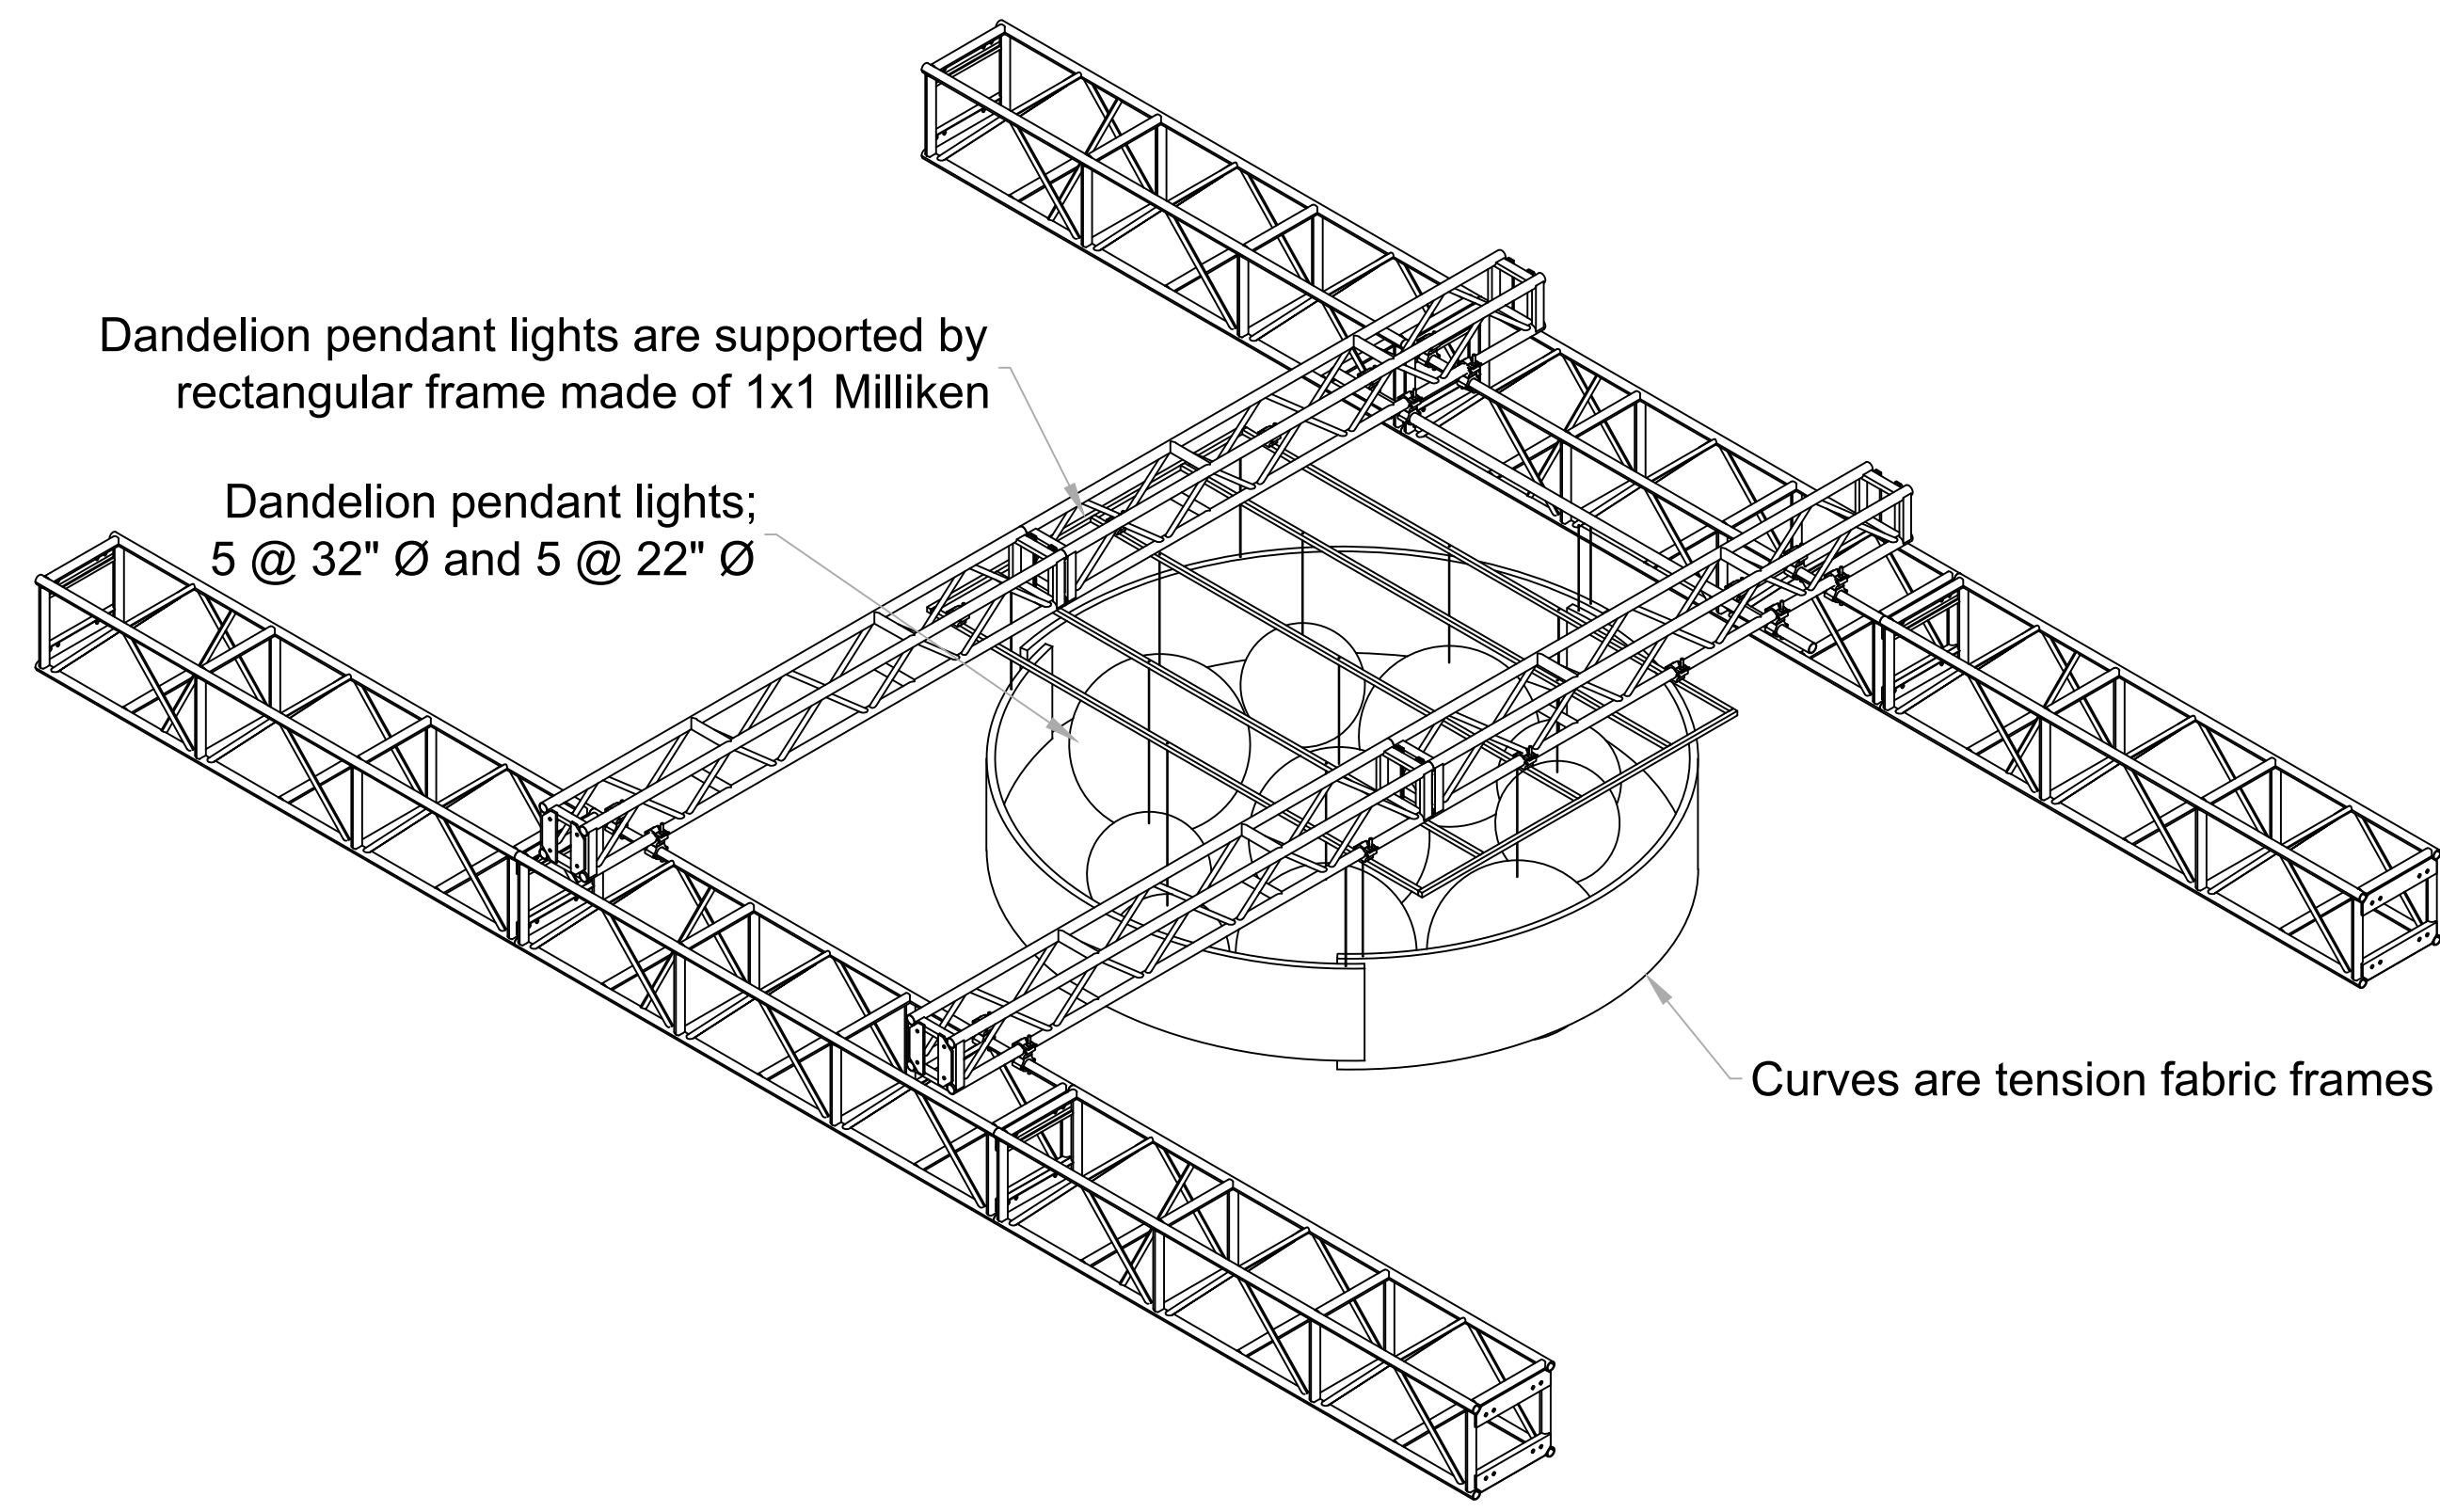

1 TOP  
Scale: 3/8" = 1'-0"

2 FRONT  
Scale: 3/8" = 1'-0"

4 FRONT ISO  
Scale: NTS

3 RIGHT  
Scale: 3/8" = 1'-0"