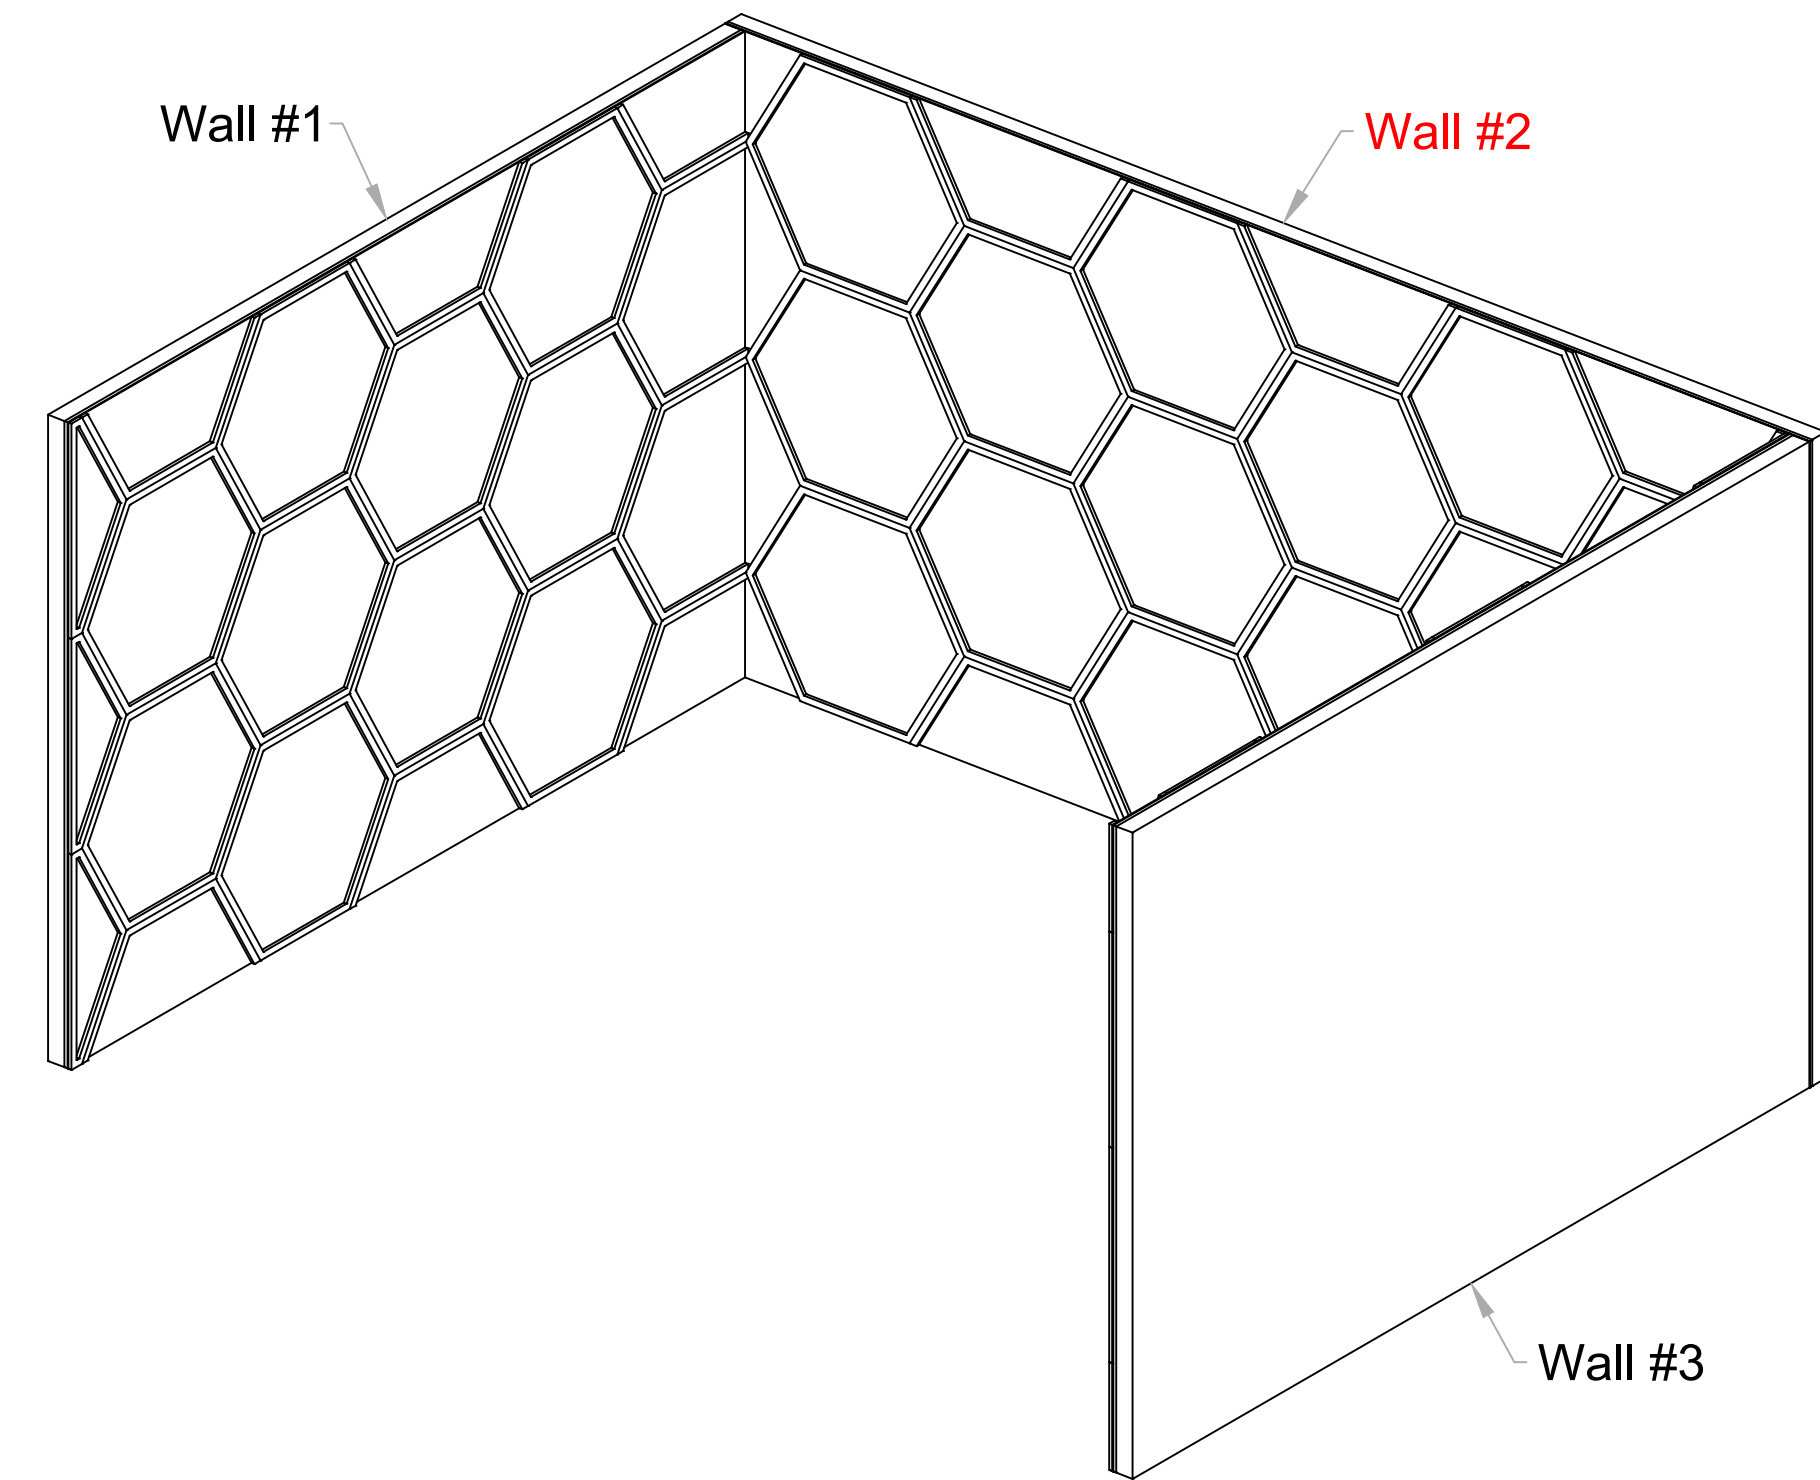

1 TOP
Scale: 3/4" = 1'-0"

4 FRONT ISO
Scale: NTS

2 FRONT
Scale: 3/4" = 1'-0"

3 RIGHT
Scale: 3/4" = 1'-0"

5 FRONT ISO - WALLS ASSEMBLED
Scale: NTS

6 WALL #2 - SEPARATED VIEW
Scale: NTS