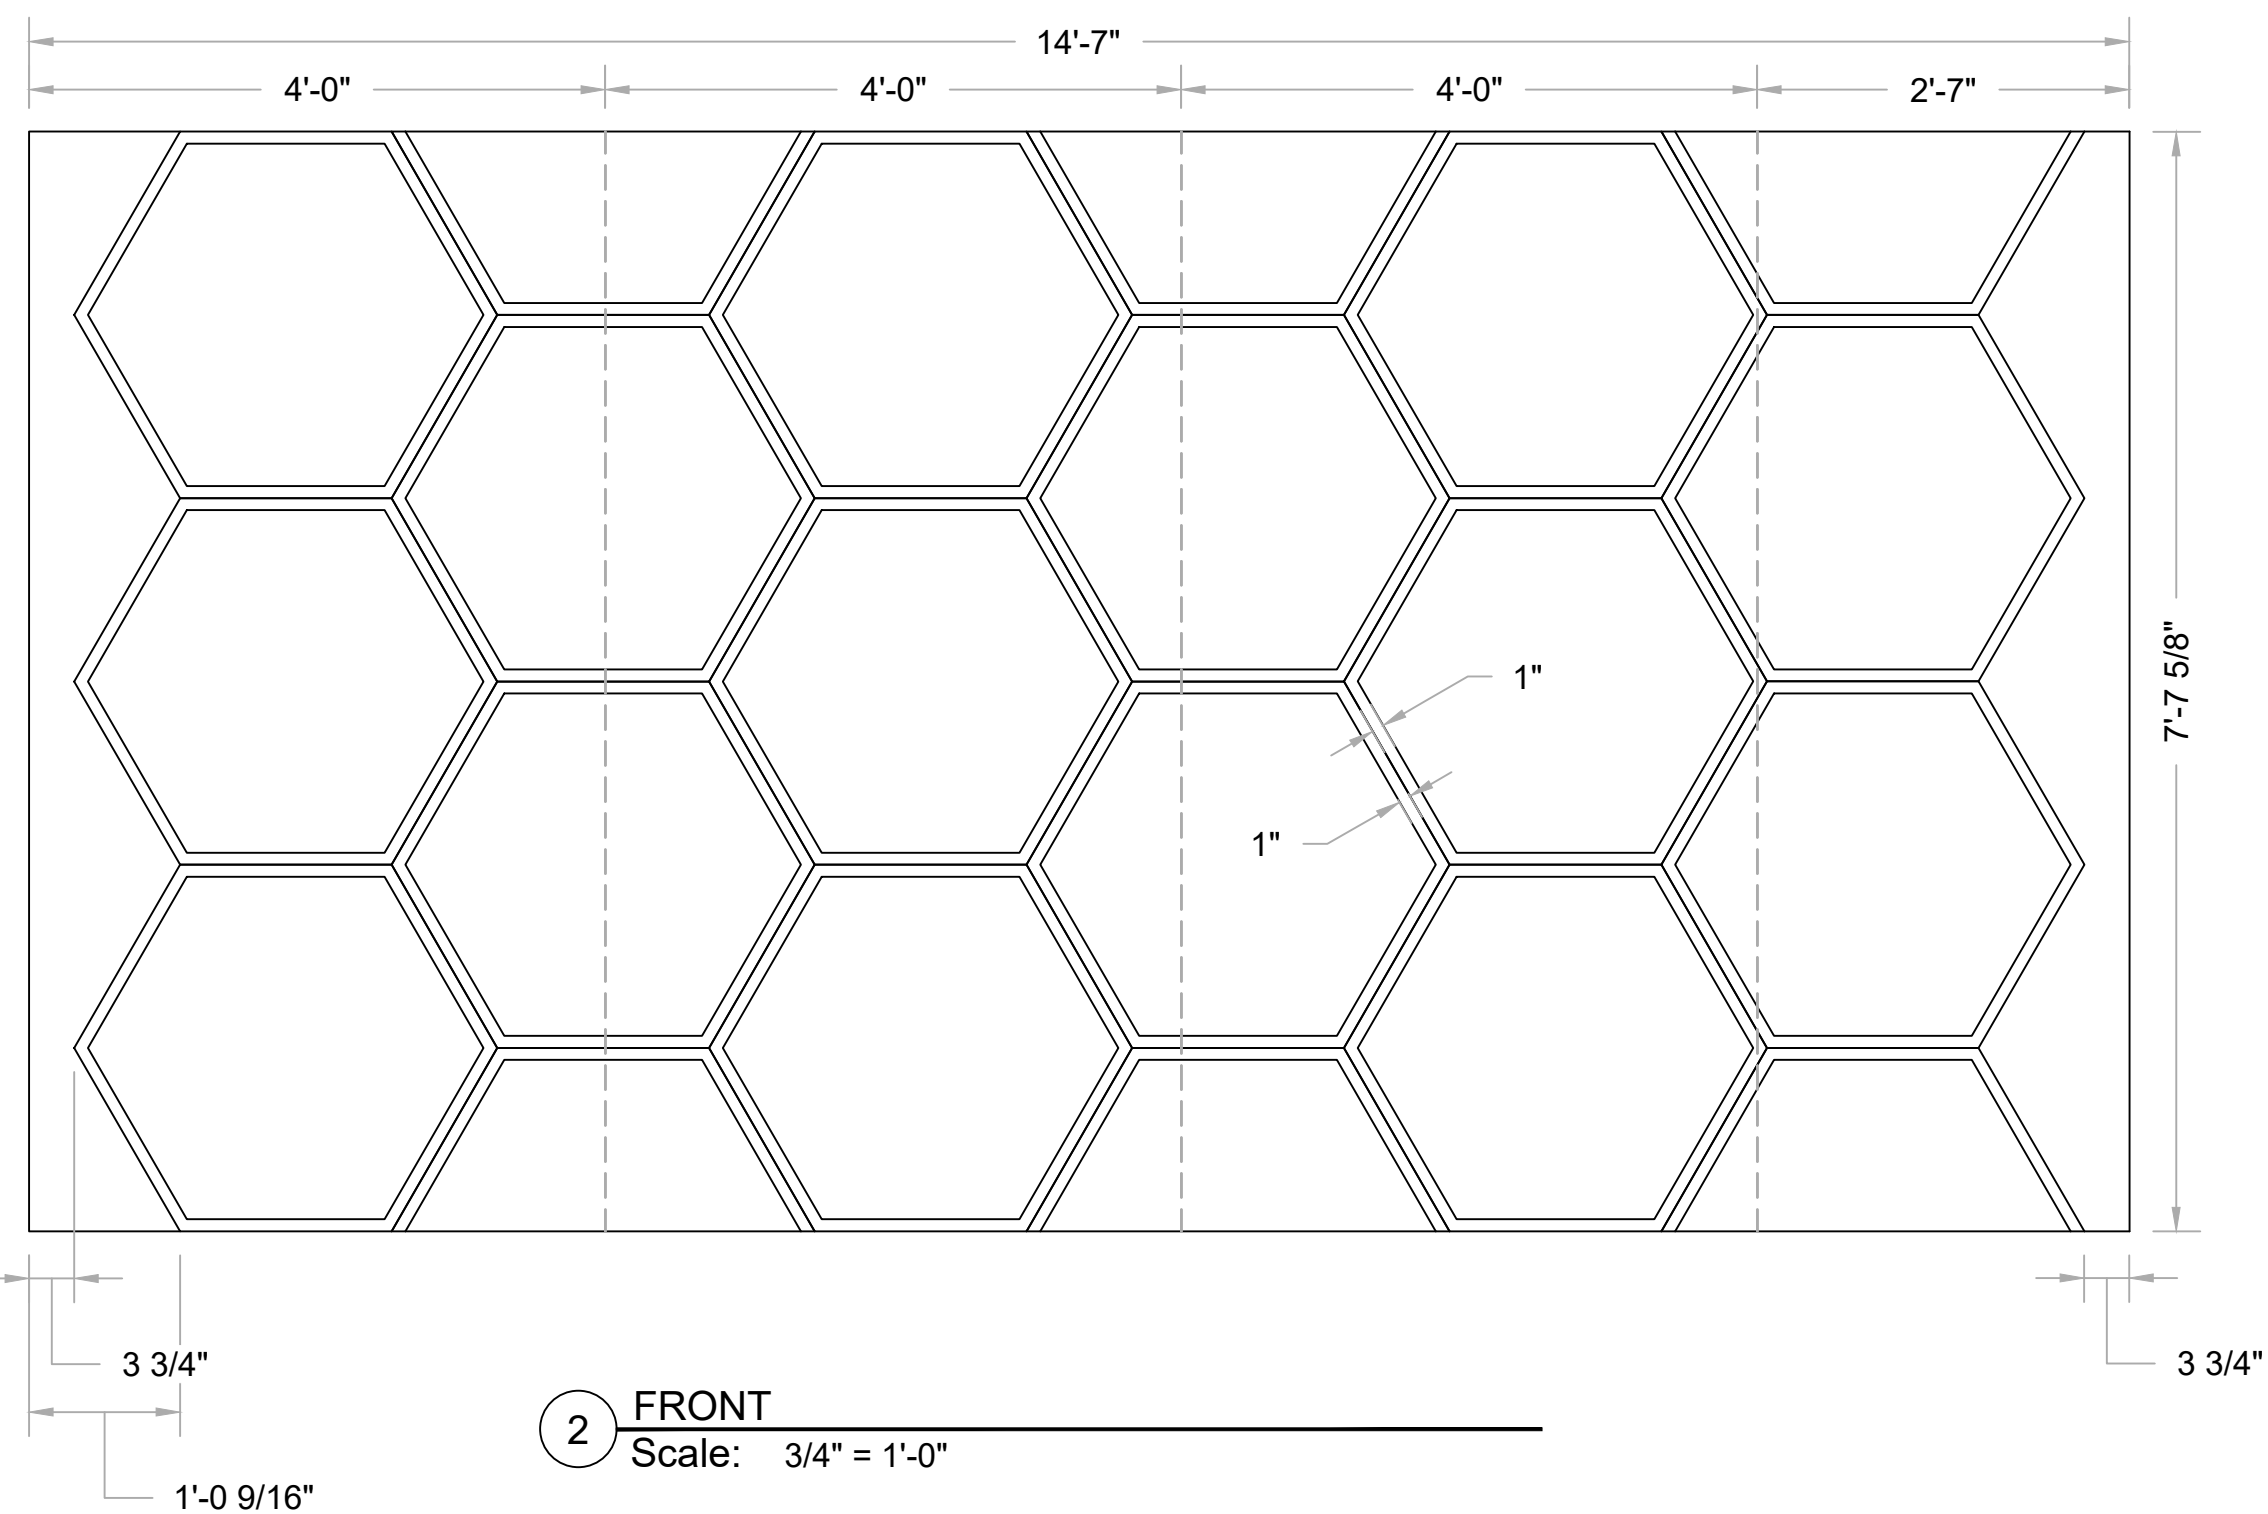

1 TOP
Scale: 3/4" = 1'-0"

4 FRONT ISO
Scale: NTS

2 FRONT
Scale: 3/4" = 1'-0"

3 RIGHT
Scale: 3/4" = 1'-0"

5 FRONT ISO - WALLS ASSEMBLED
Scale: NTS

6 WALL #2 - SEPARATED VIEW
Scale: NTS