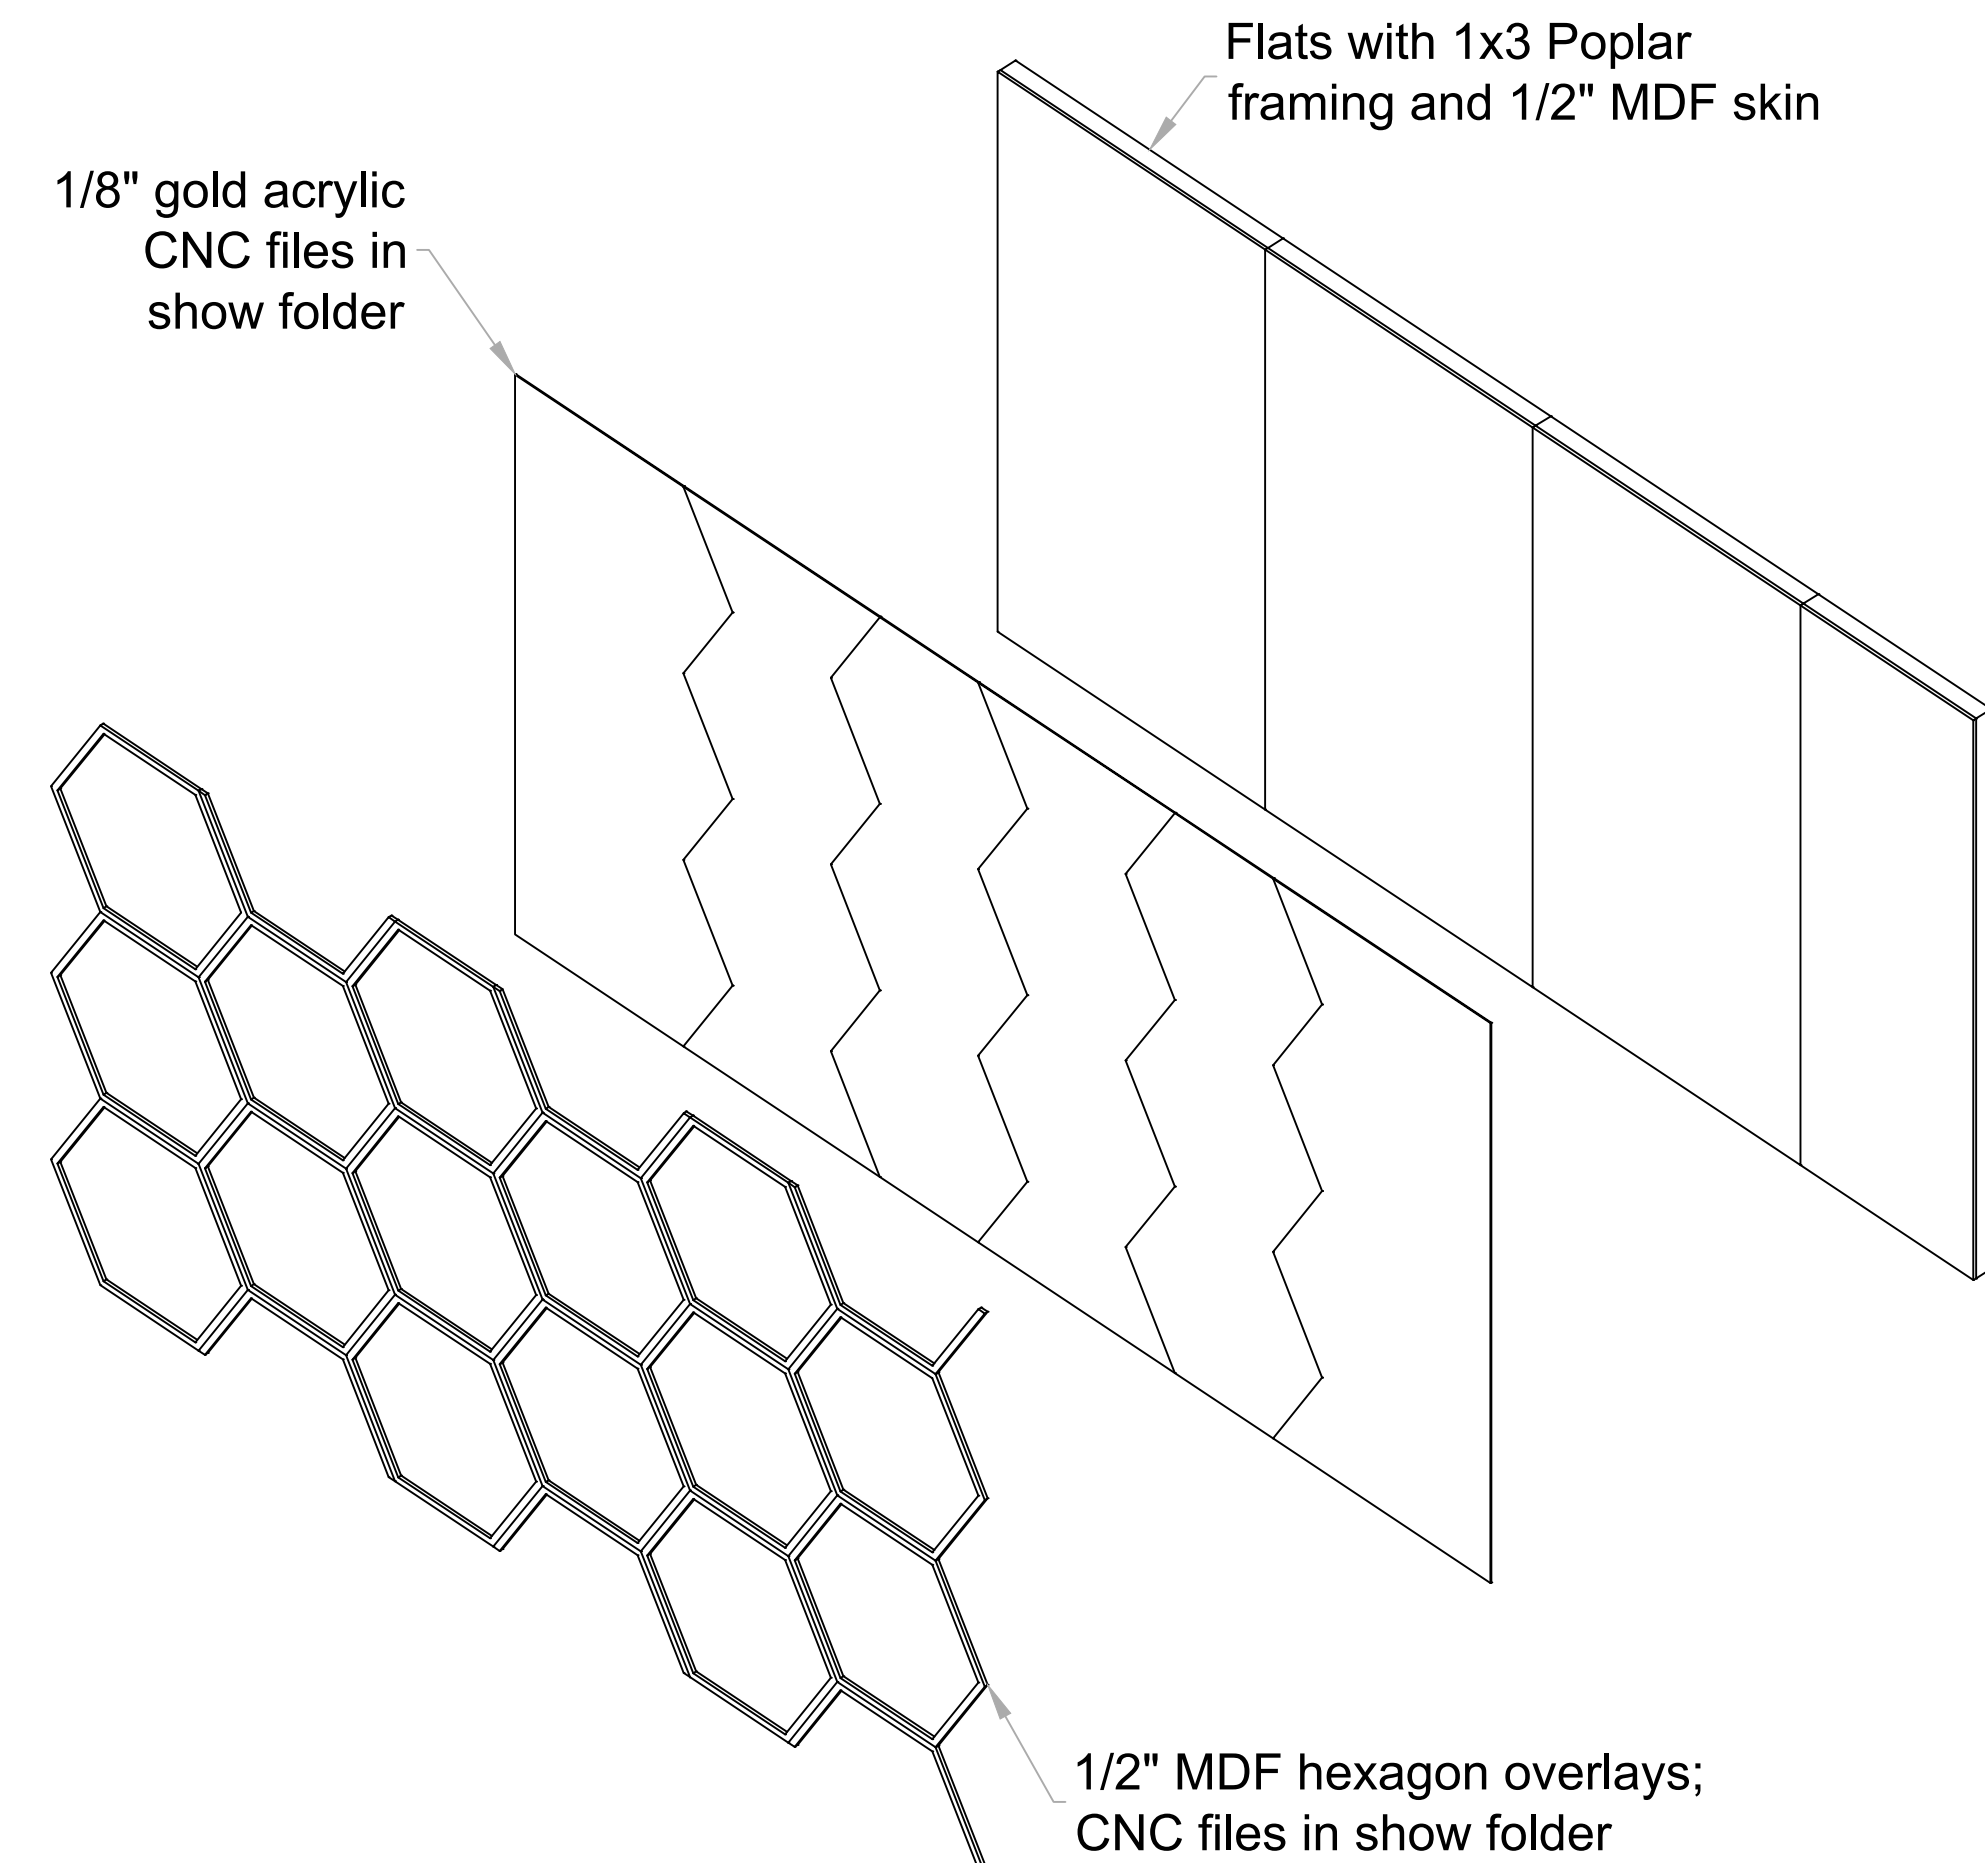

1 TOP
Scale: 3/4" = 1'-0"

4 FRONT ISO
Scale: NTS

2 FRONT
Scale: 3/4" = 1'-0"

3 RIGHT
Scale: 3/4" = 1'-0"

5 FRONT ISO - WALLS ASSEMBLED
Scale: NTS

6 WALL #2 - SEPARATED VIEW
Scale: NTS