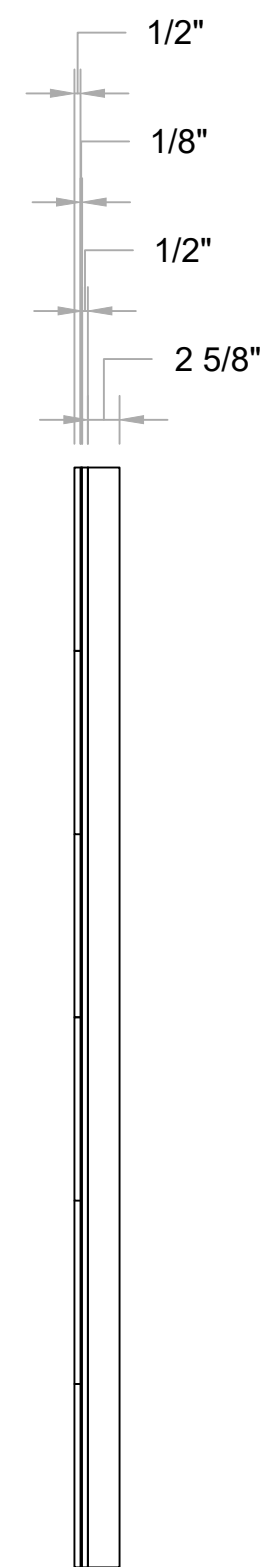

1 TOP
Scale: 3/4" = 1'-0"

4 FRONT ISO
Scale: NTS

2 FRONT
Scale: 3/4" = 1'-0"

3 RIGHT
Scale: 3/4" = 1'-0"

5 FRONT ISO - WALLS ASSEMBLED
Scale: NTS

6 WALL #2 - SEPARATED VIEW
Scale: NTS