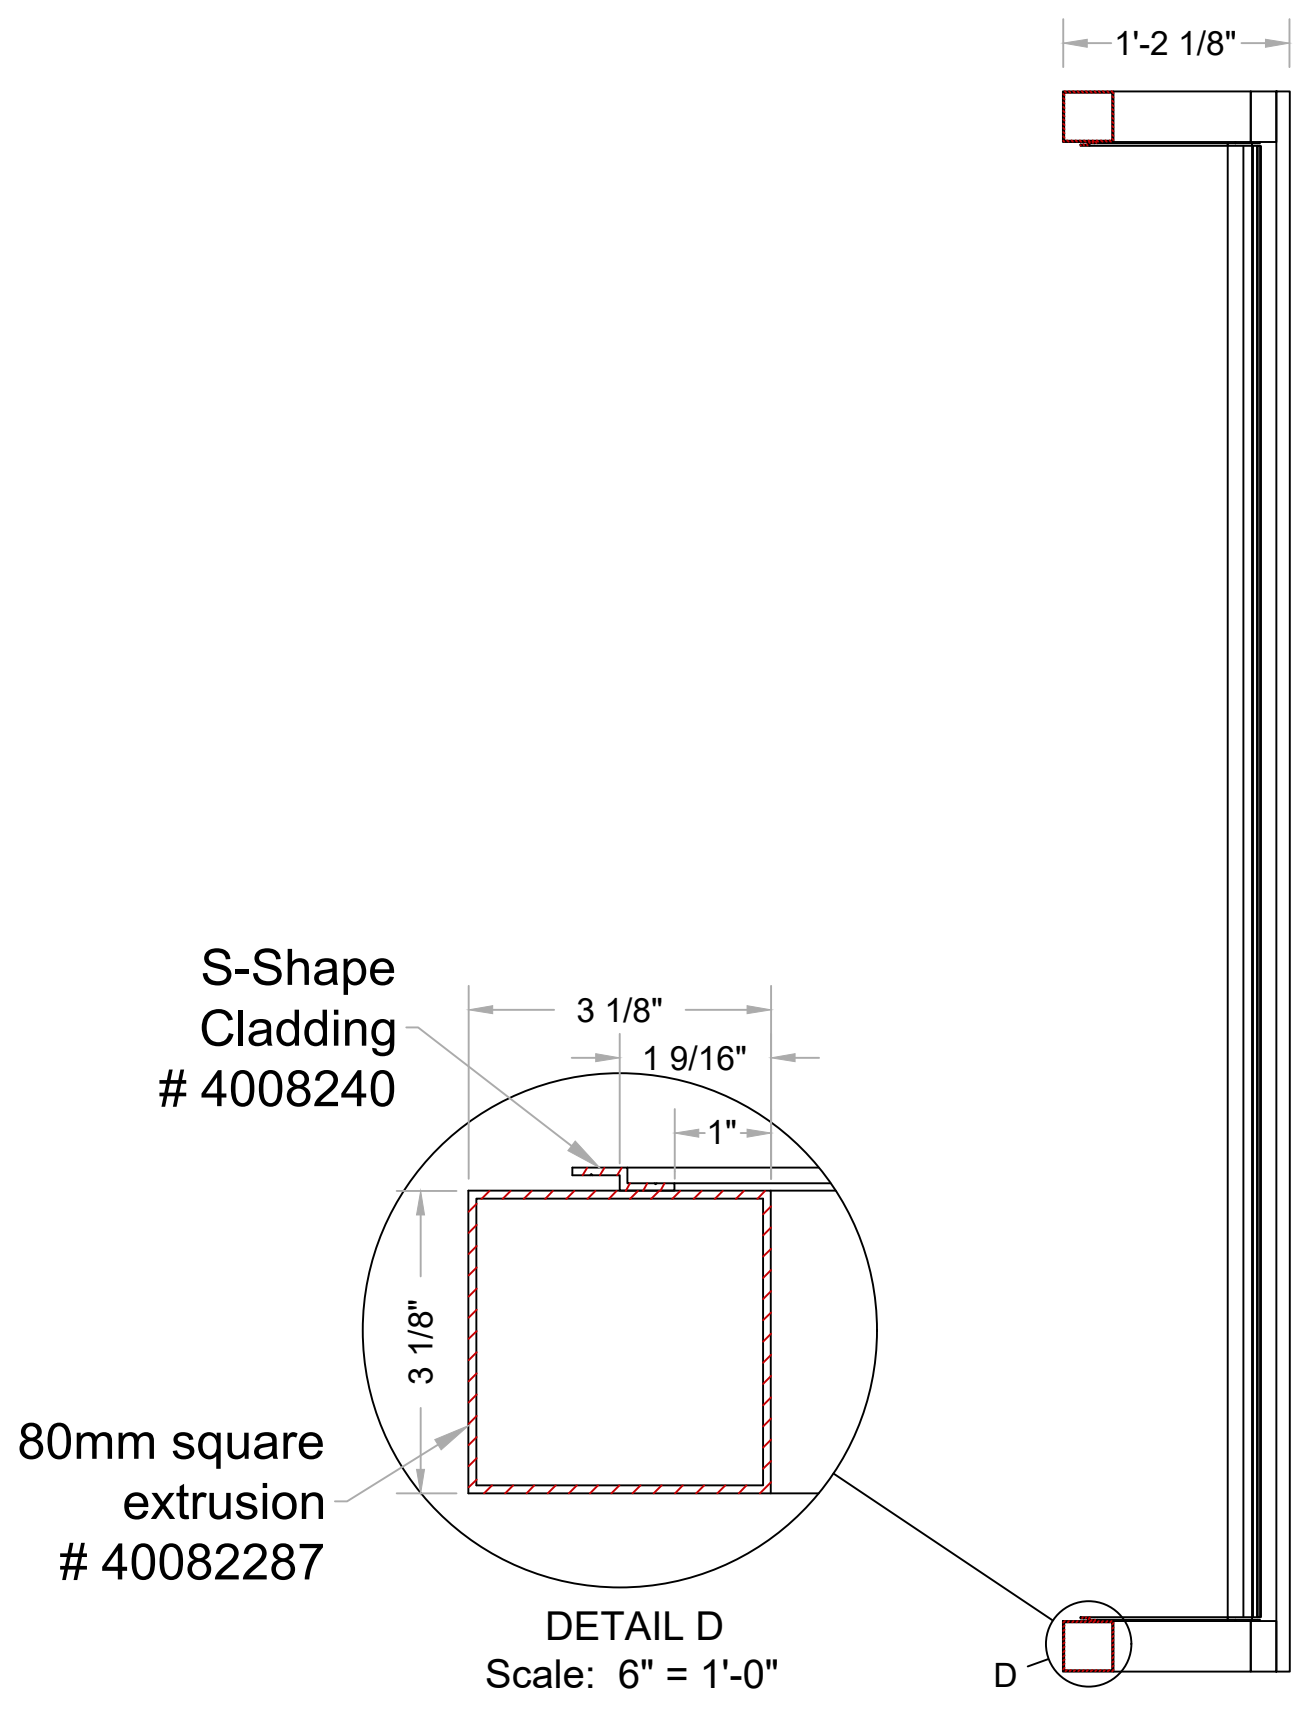

6 units to be provided by outside vendor

1 TOP
Scale: 1" = 1'-0"

2 FRONT
Scale: 1" = 1'-0"

3 BOTTOM
Scale: 1" = 1'-0"

4 SECTION A-A
Scale: 1" = 1'-0"

DETAIL D
Scale: 6" = 1'-0"

5 FRONT ISO
Scale: NTS