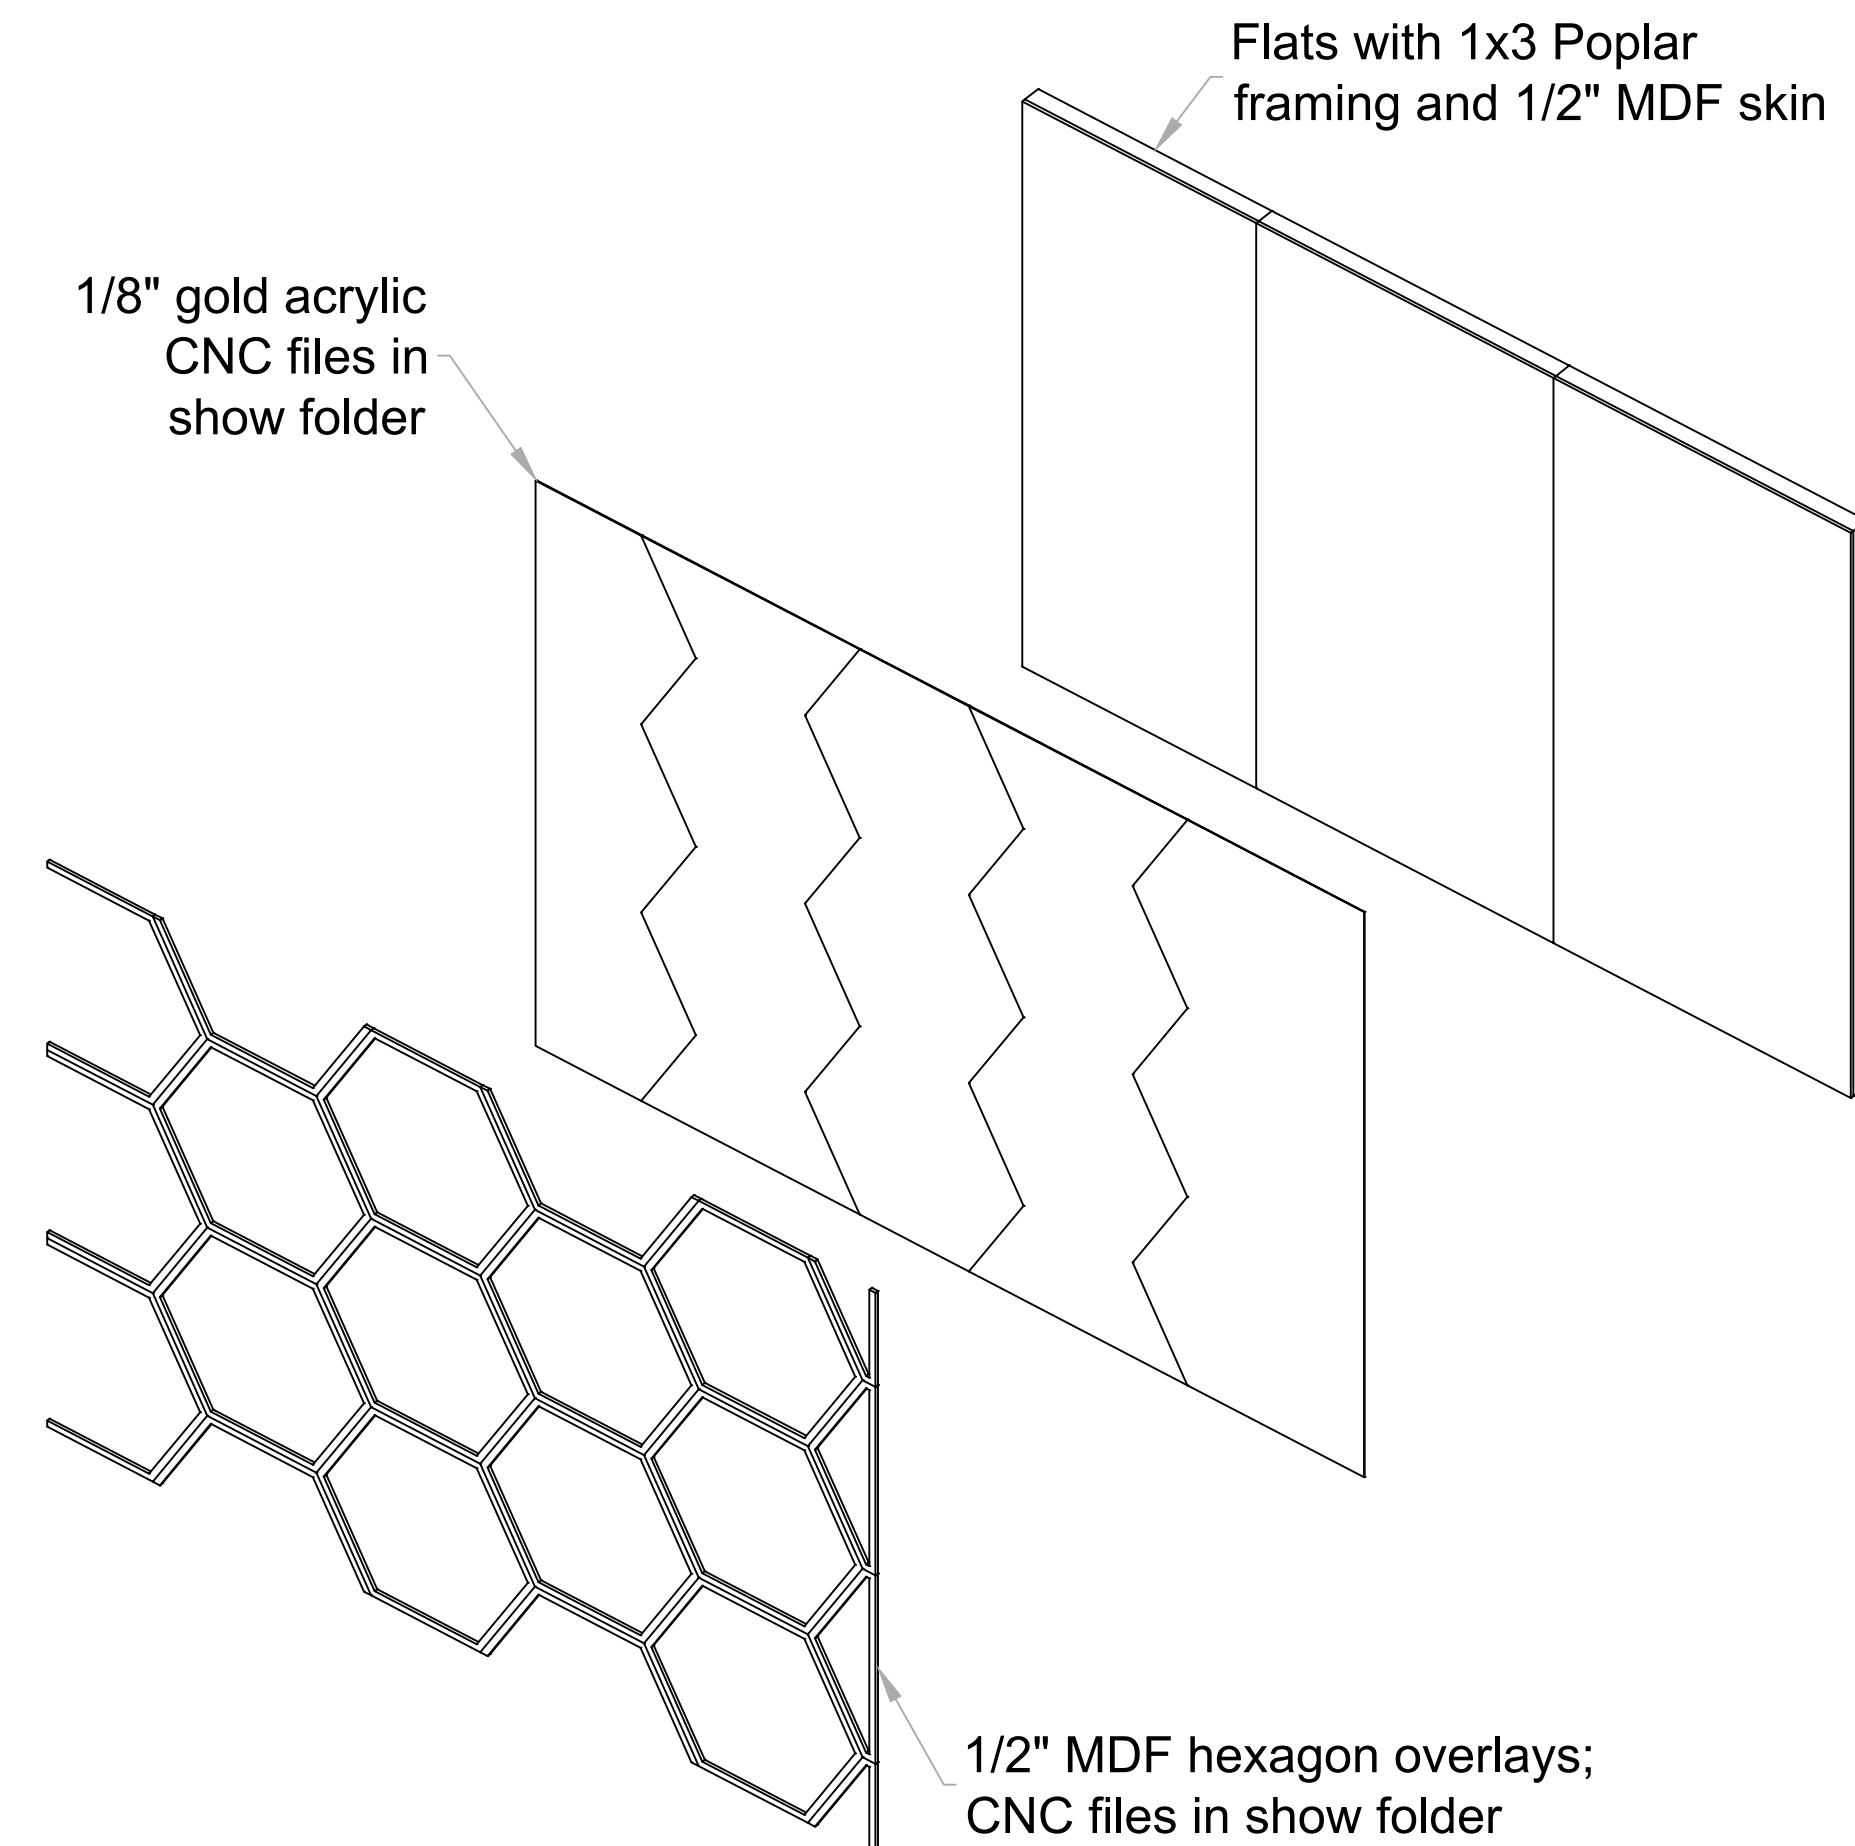

1 TOP
Scale: 3/4" = 1'-0"

4 FRONT ISO
Scale: NTS

2 FRONT
Scale: 3/4" = 1'-0"

3 RIGHT
Scale: 3/4" = 1'-0"

5 FRONT ISO - WALLS ASSEMBLED
Scale: NTS

6 WALL #1 - SEPARATED VIEW
Scale: NTS