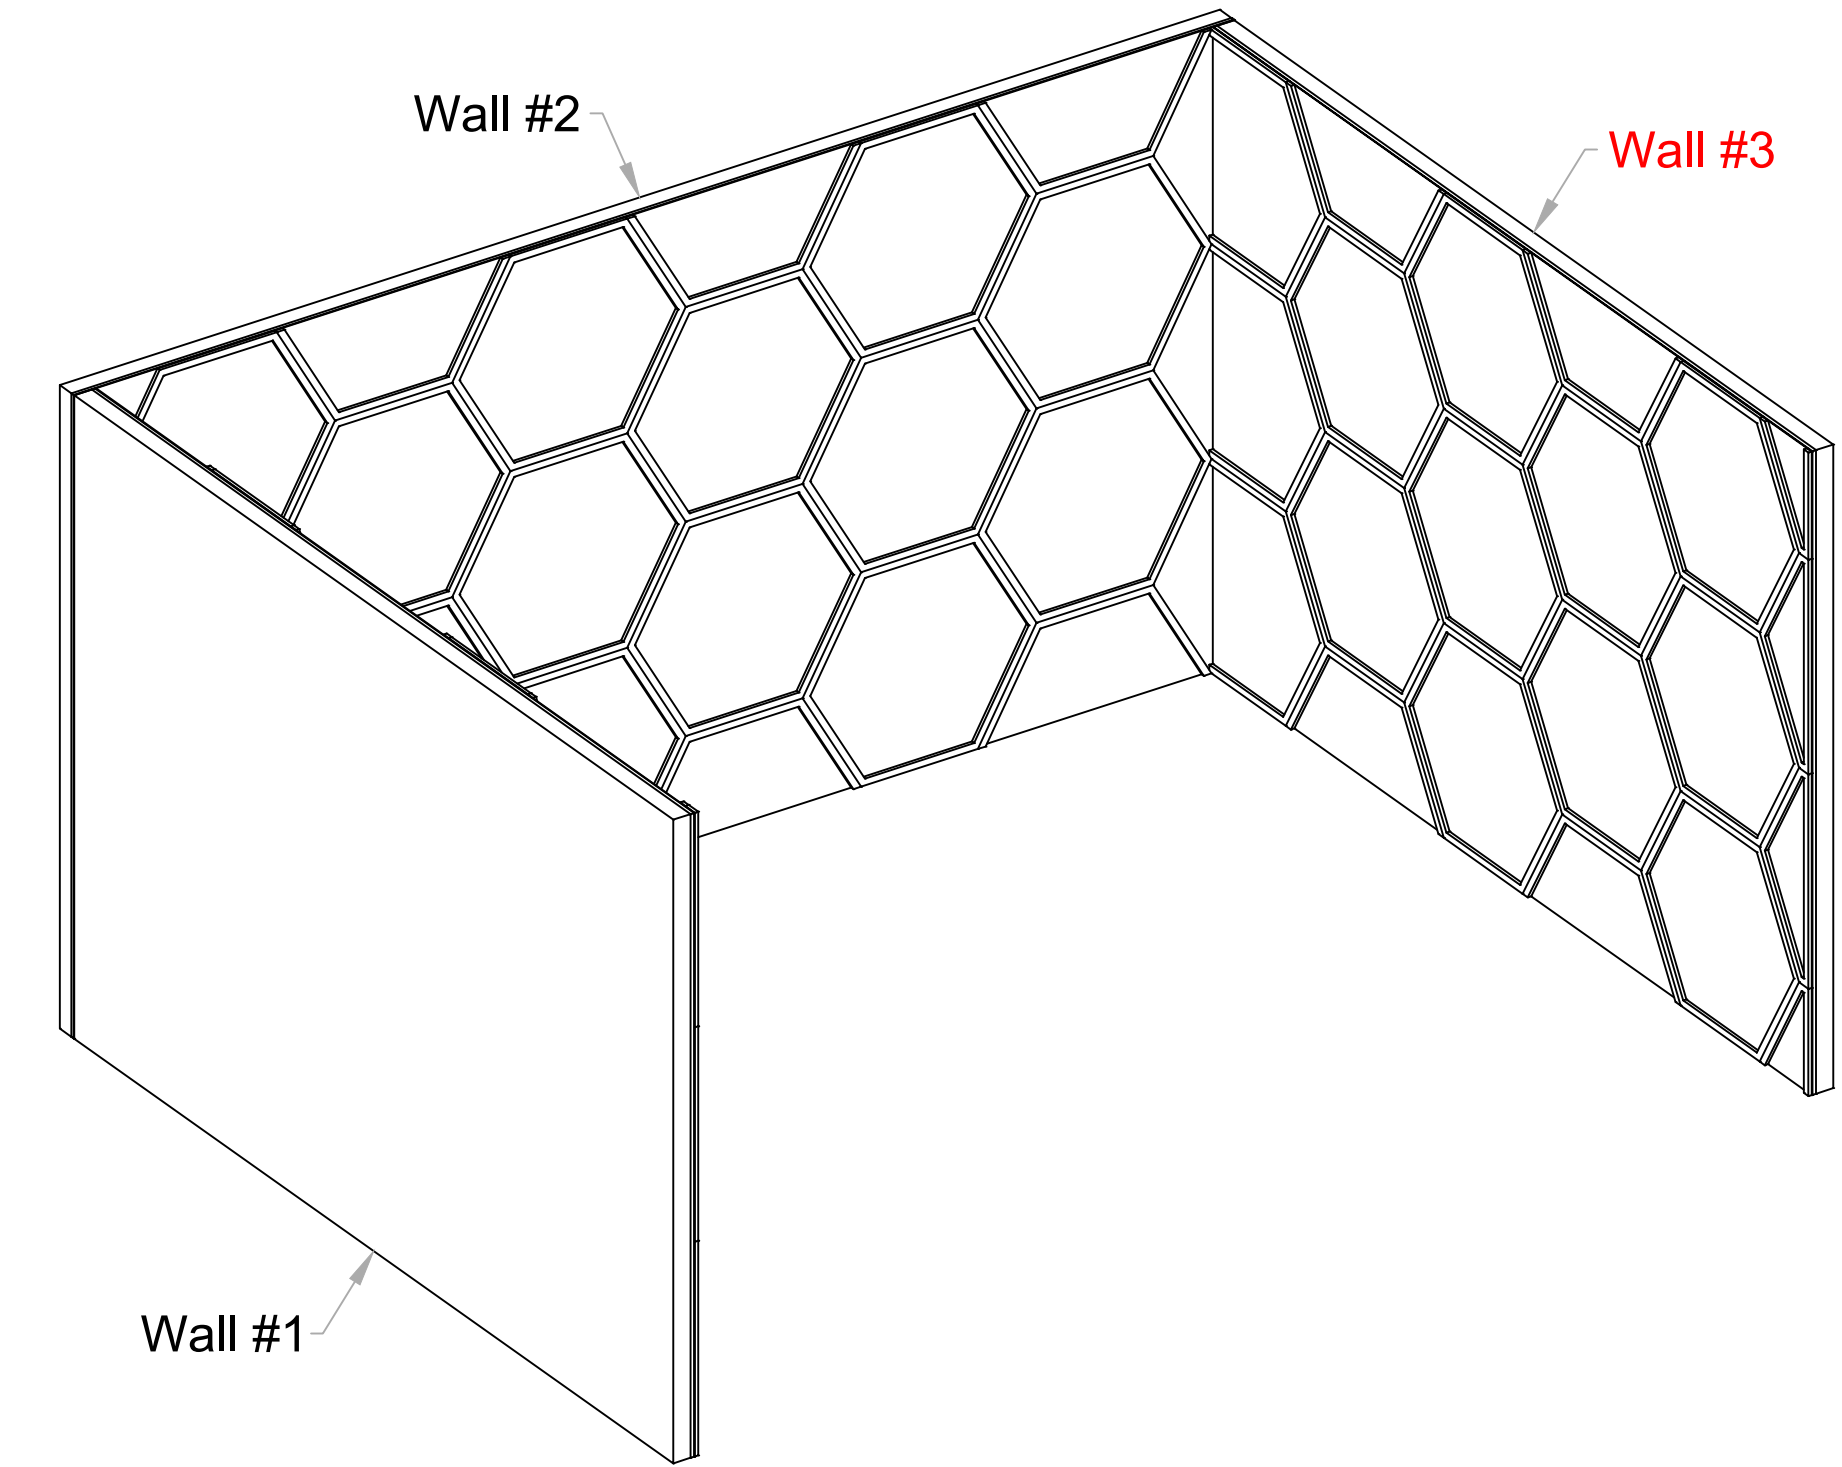

1 TOP
Scale: 3/4" = 1'-0"

4 FRONT ISO
Scale: NTS

2 FRONT
Scale: 3/4" = 1'-0"

3 RIGHT
Scale: 3/4" = 1'-0"

5 FRONT ISO - WALLS ASSEMBLED
Scale: NTS

6 WALL #1 - SEPARATED VIEW
Scale: NTS