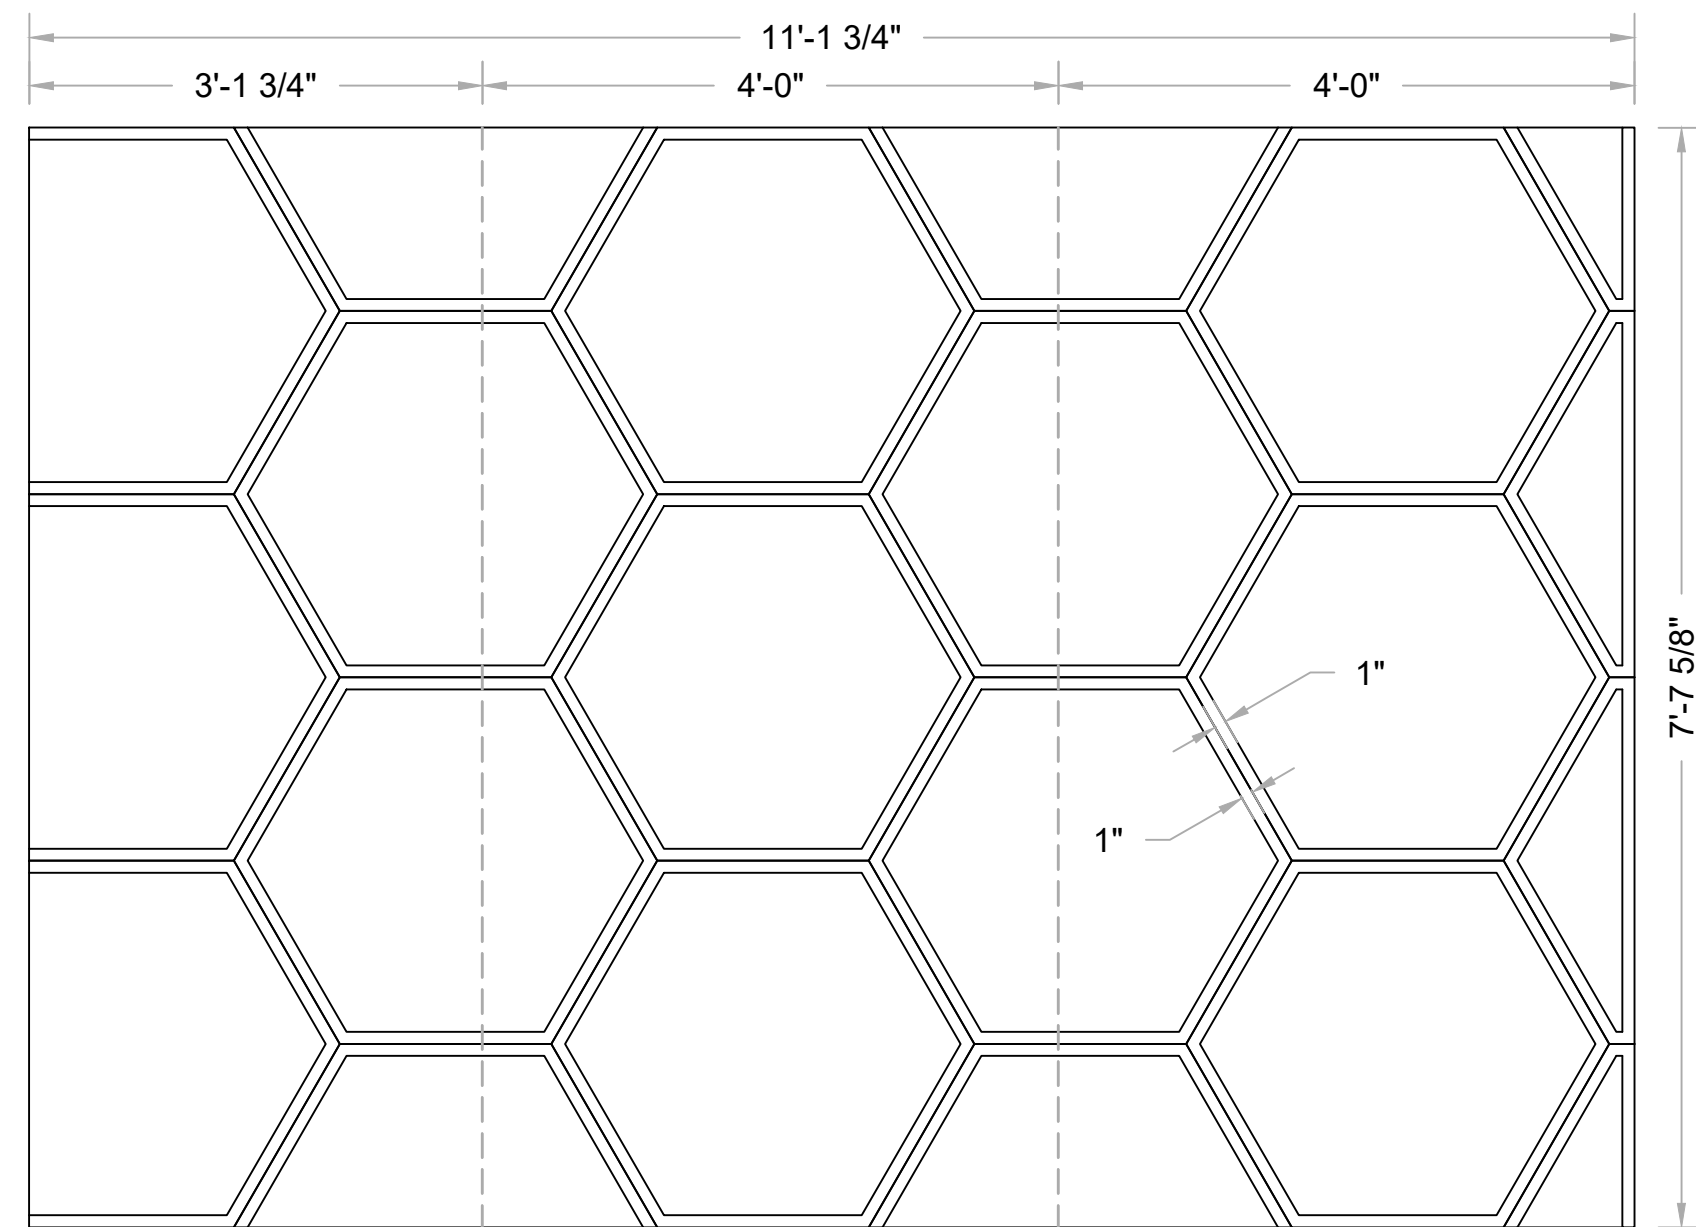

1 TOP
Scale: 3/4" = 1'-0"

4 FRONT ISO
Scale: NTS

2 FRONT
Scale: 3/4" = 1'-0"

3 RIGHT
Scale: 3/4" = 1'-0"

5 FRONT ISO - WALLS ASSEMBLED
Scale: NTS

6 WALL #1 - SEPARATED VIEW
Scale: NTS