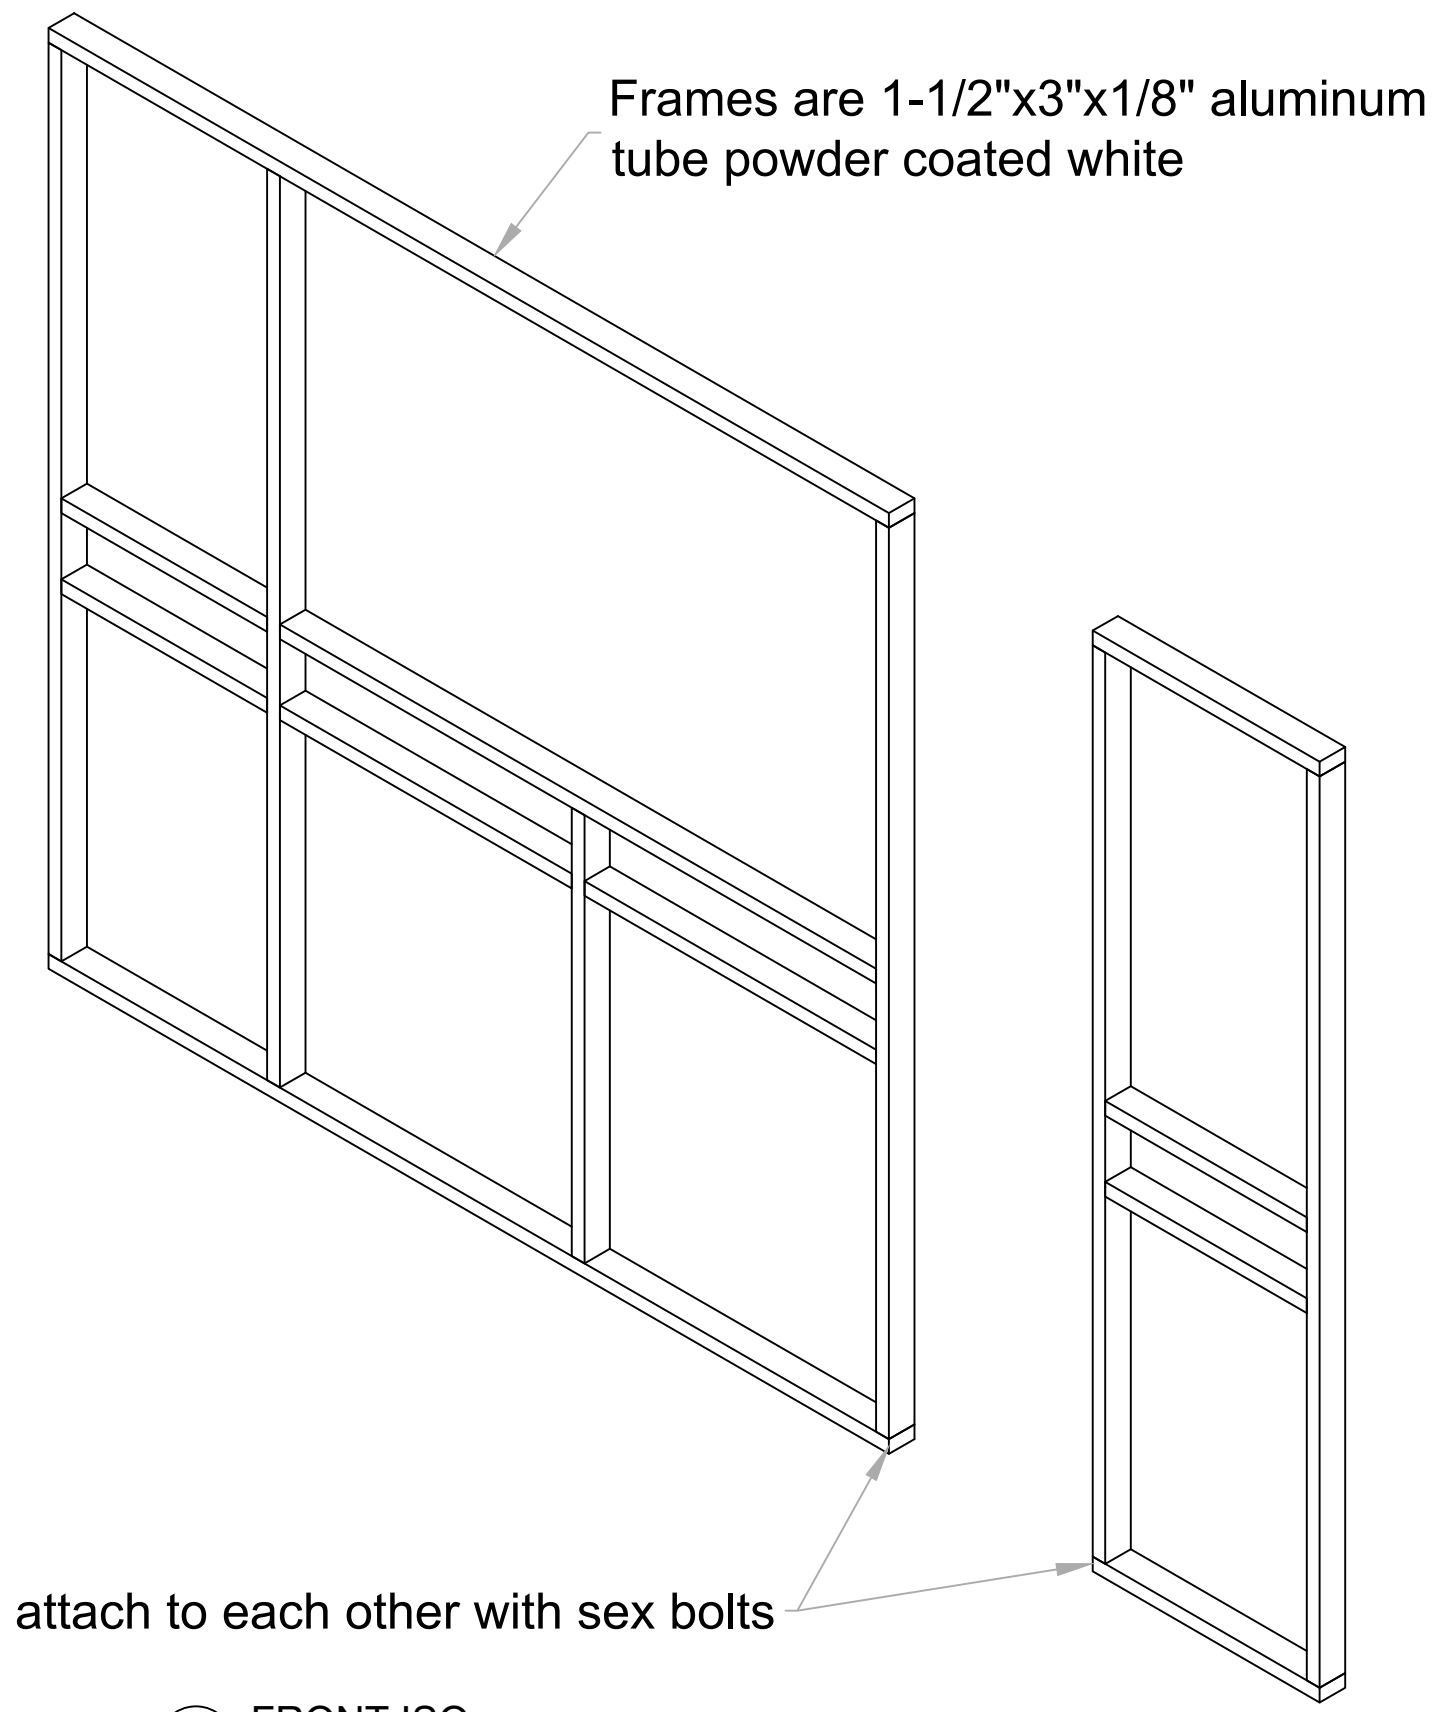

RIGHT WALL
FRAMING

4 FRONT ISO
Scale: NTS

1 TOP
Scale: 3/4" = 1'-0"

2 FRONT
Scale: 3/4" = 1'-0"

3 RIGHT
Scale: 3/4" = 1'-0"