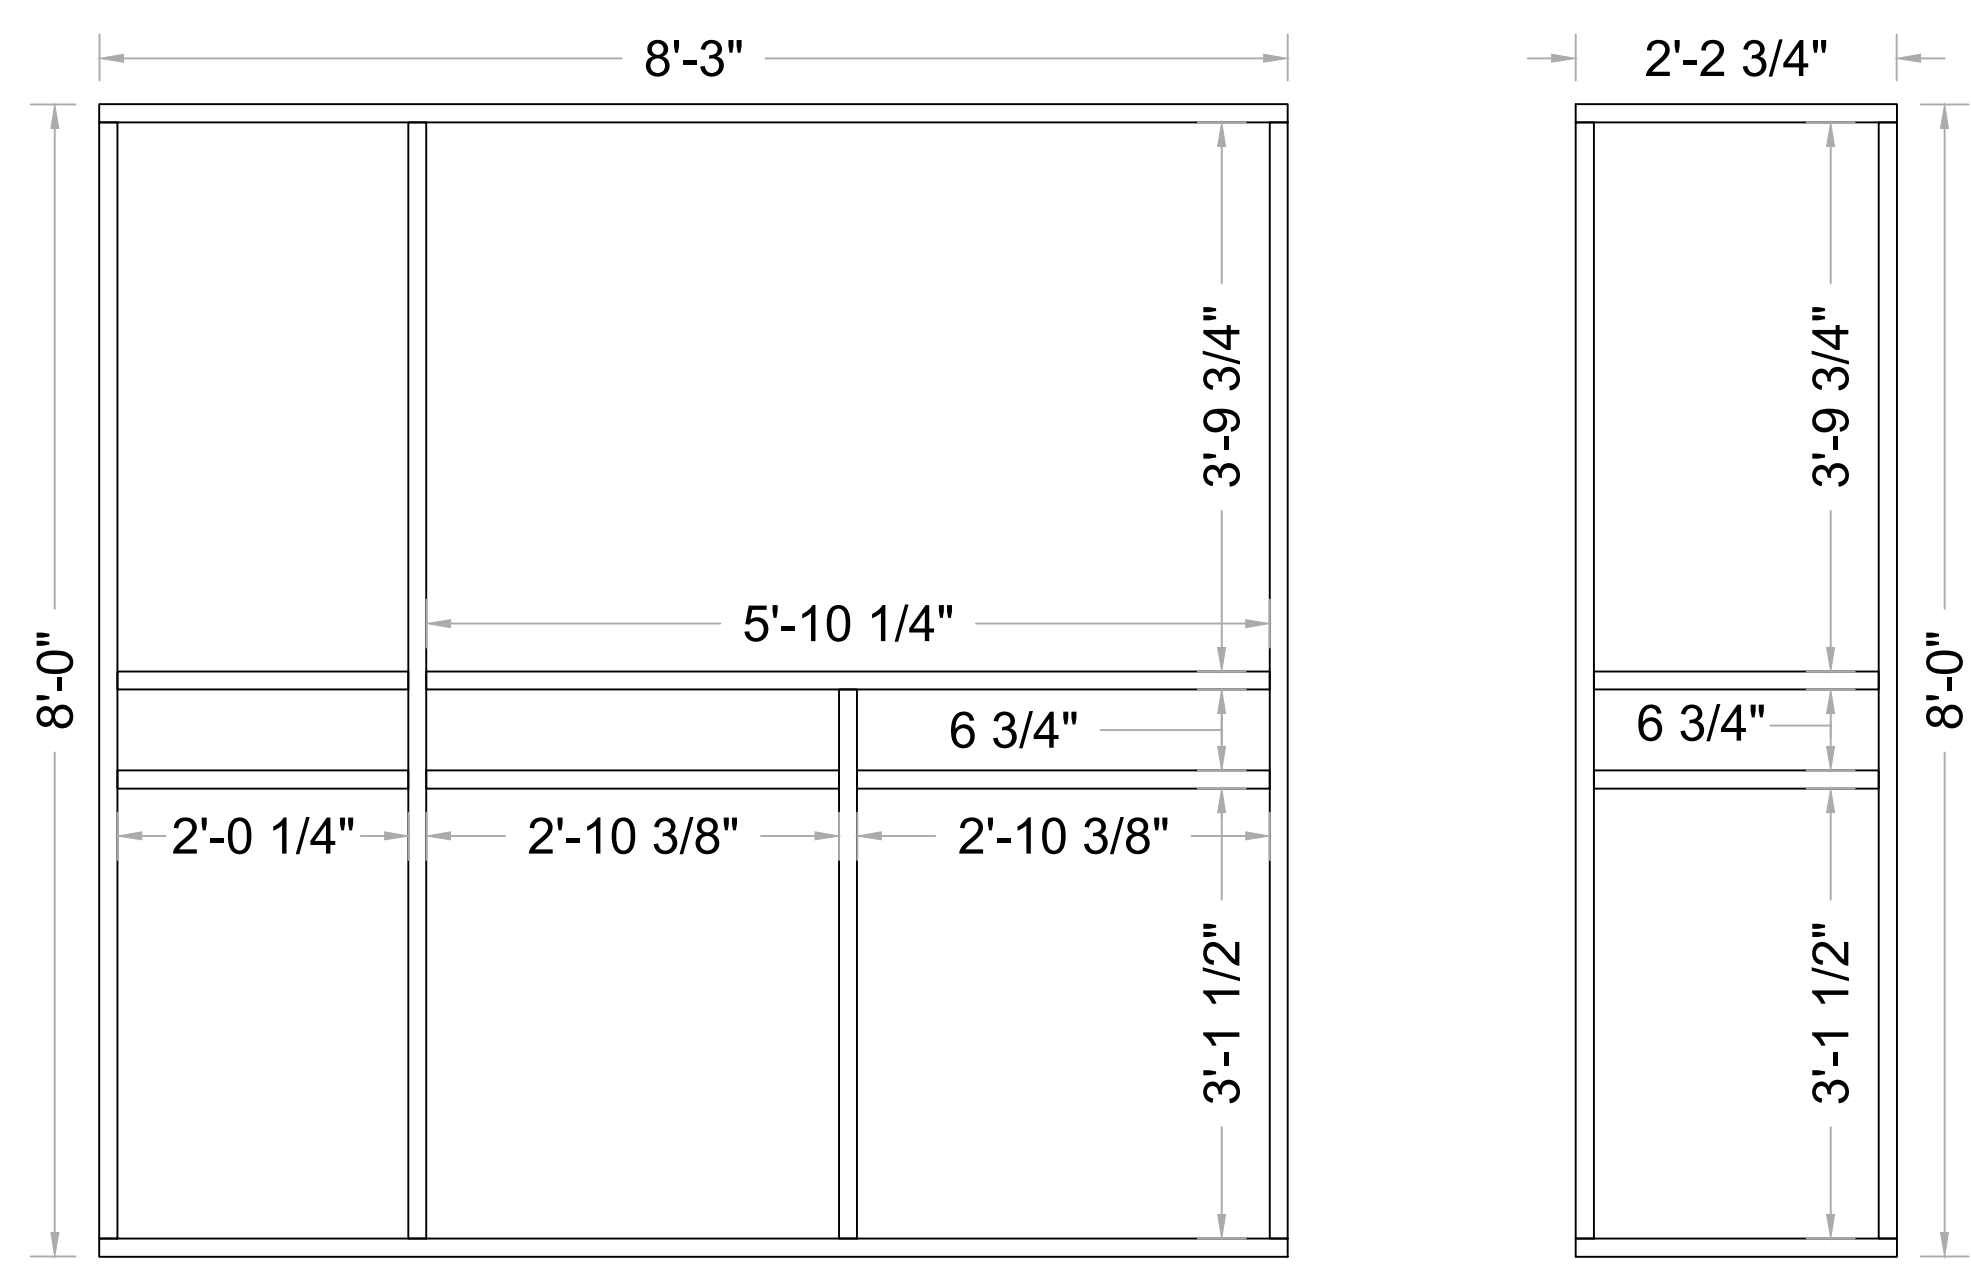

RIGHT WALL
FRAMING

4 FRONT ISO
Scale: NTS

1 TOP
Scale: 3/4" = 1'-0"

2 FRONT
Scale: 3/4" = 1'-0"

3 RIGHT
Scale: 3/4" = 1'-0"