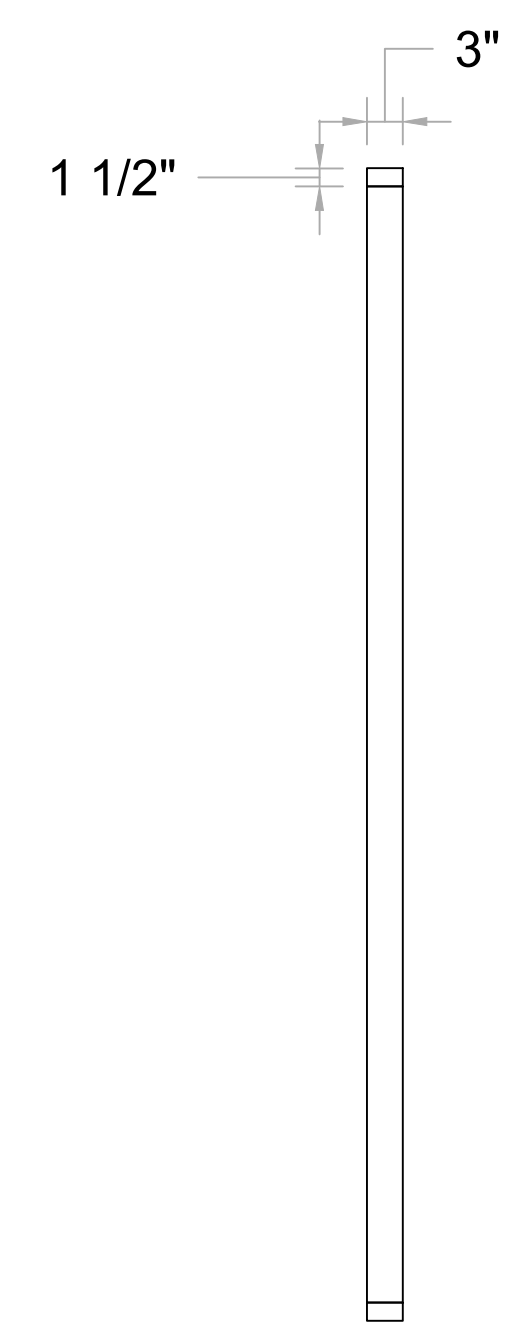

RIGHT WALL
FRAMING

4 FRONT ISO
Scale: NTS

1 TOP
Scale: 3/4" = 1'-0"

2 FRONT
Scale: 3/4" = 1'-0"

3 RIGHT
Scale: 3/4" = 1'-0"