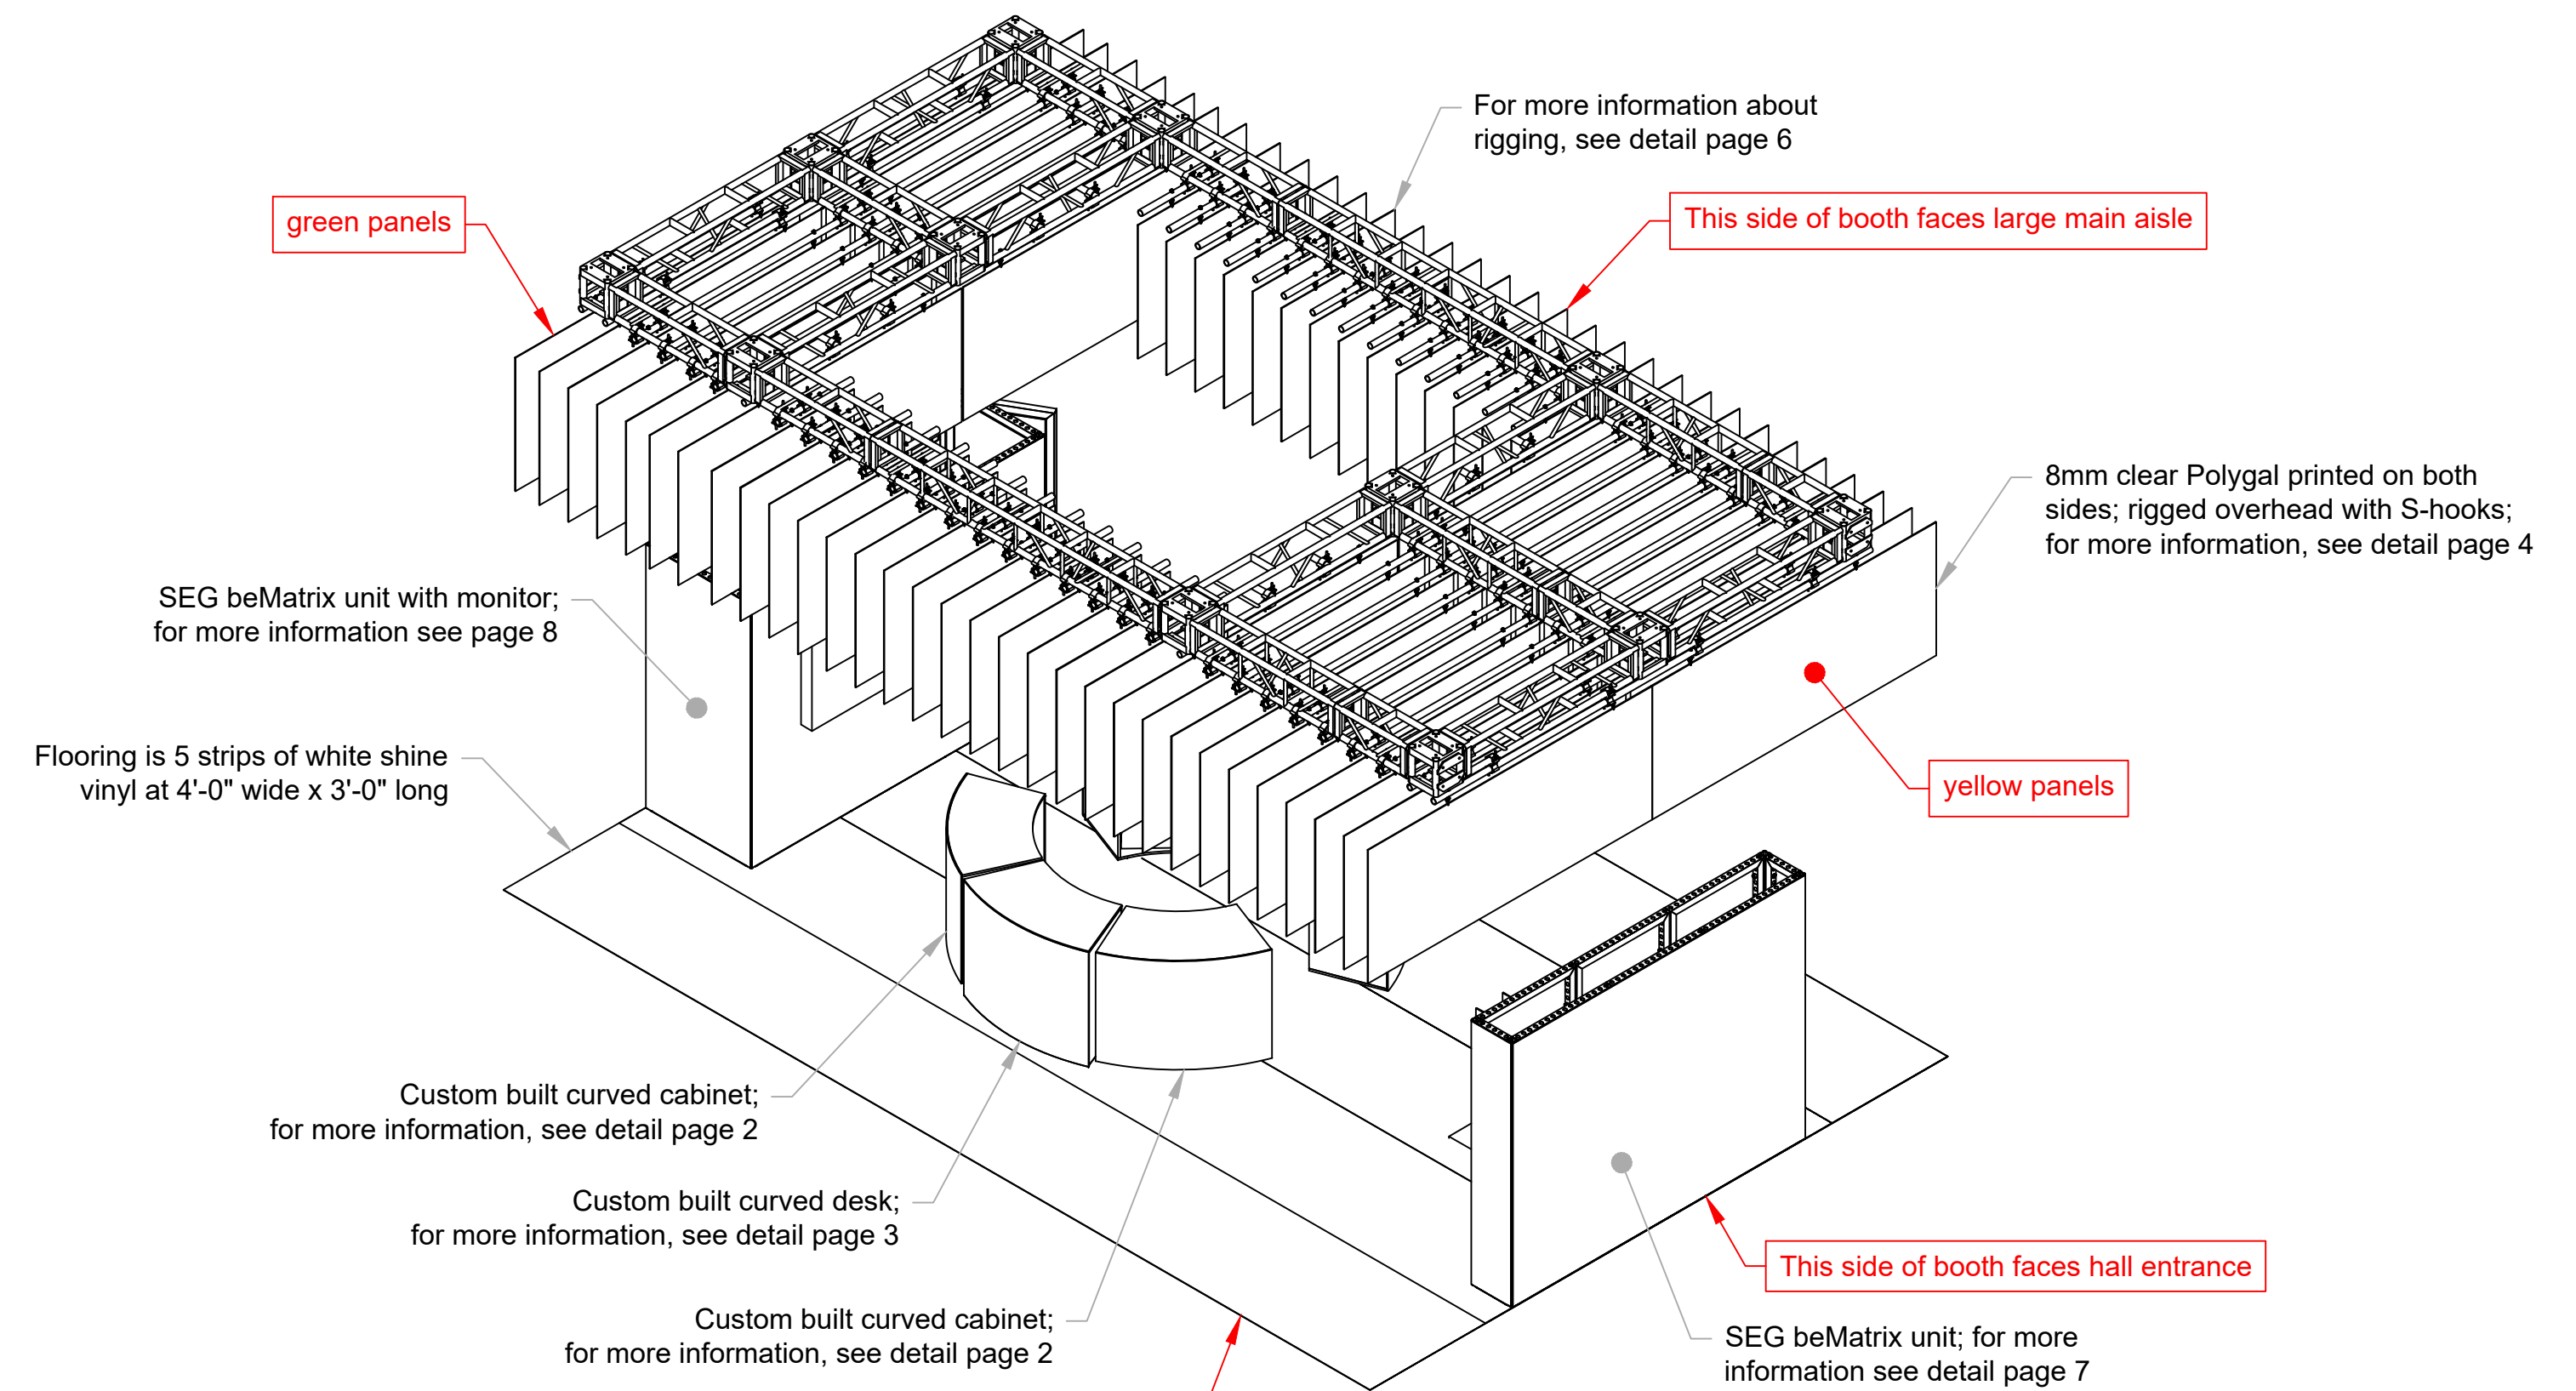

1 TOP  
Scale: 1/4" = 1'-0"

2 FRONT  
Scale: 1/4" = 1'-0"

4 FRONT ISO  
Scale: NTS

3 RIGHT  
Scale: 1/4" = 1'-0"

HALL ENTRANCE