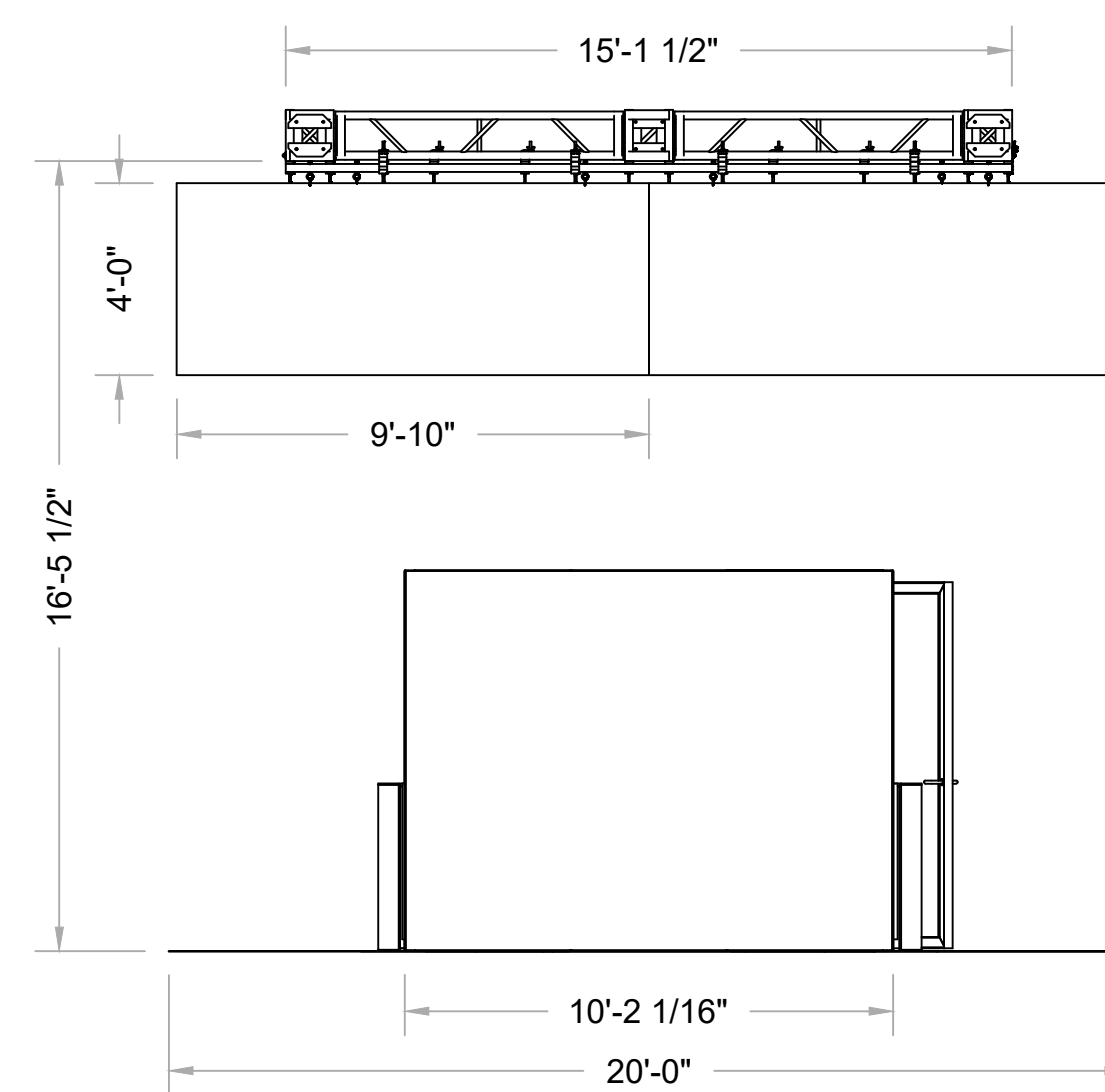

1 TOP  
Scale: 1/4" = 1'-0"

2 FRONT  
Scale: 1/4" = 1'-0"

4 FRONT ISO  
Scale: NTS

3 RIGHT  
Scale: 1/4" = 1'-0"

HALL ENTRANCE