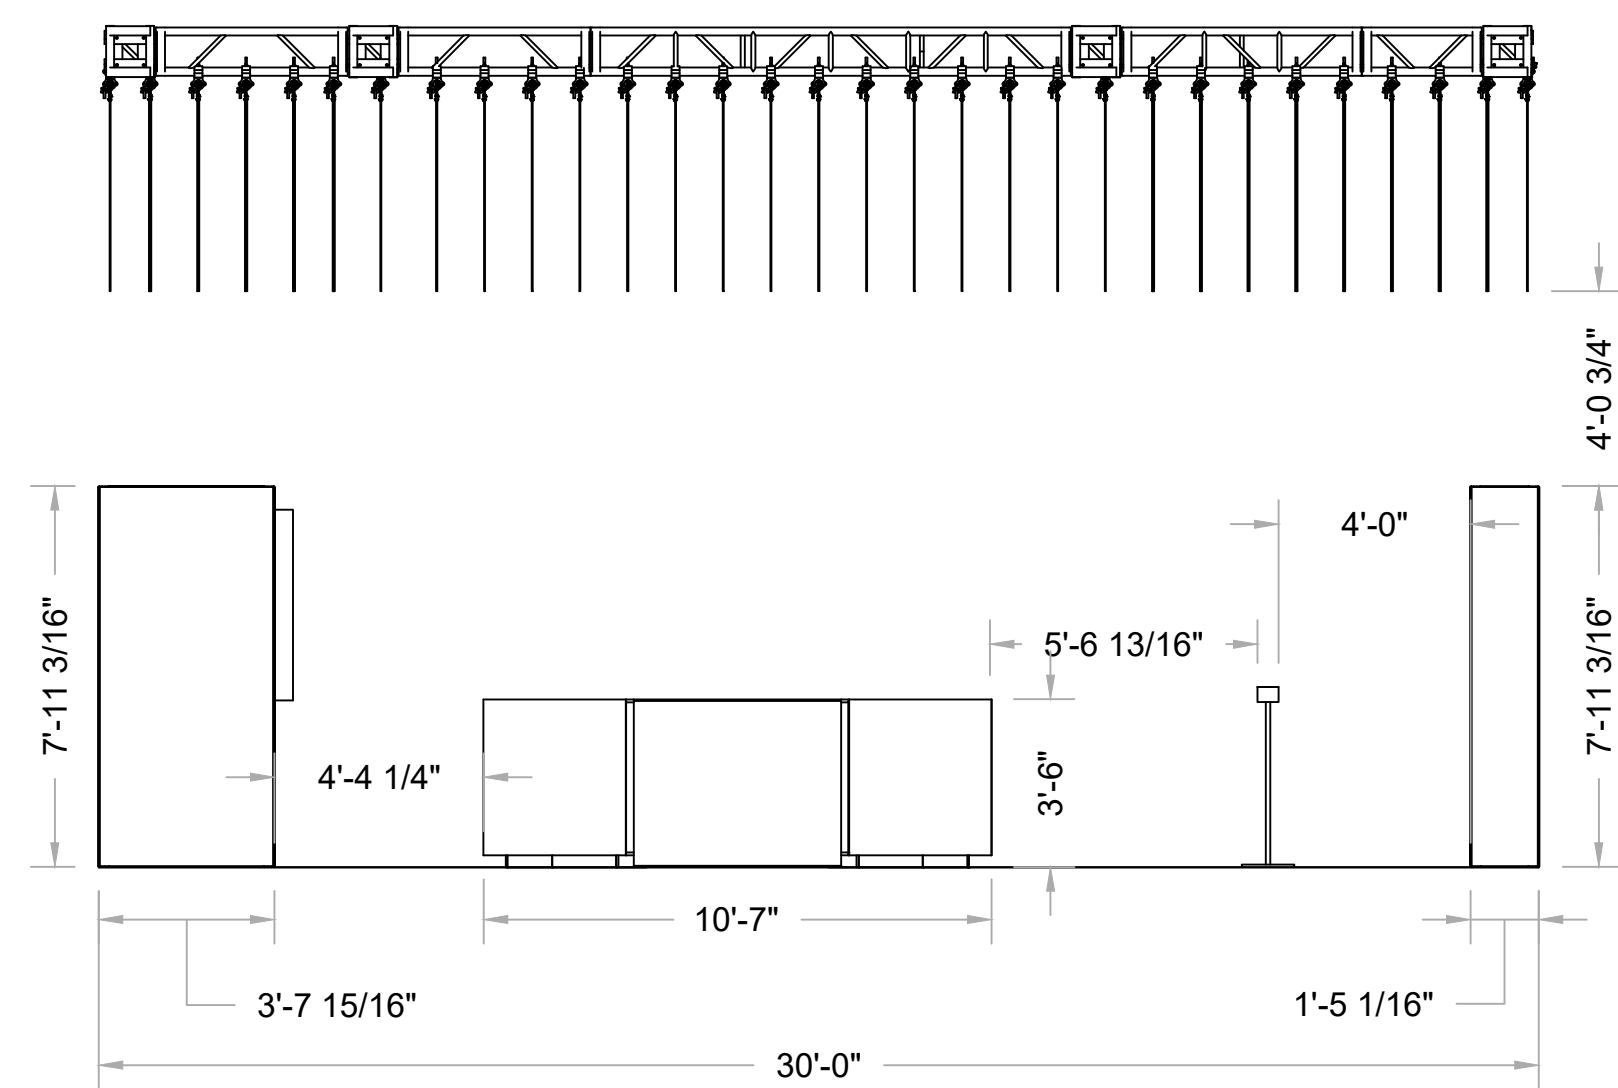

1 TOP  
Scale: 1/4" = 1'-0"

2 FRONT  
Scale: 1/4" = 1'-0"

4 FRONT ISO  
Scale: NTS

3 RIGHT  
Scale: 1/4" = 1'-0"

HALL ENTRANCE