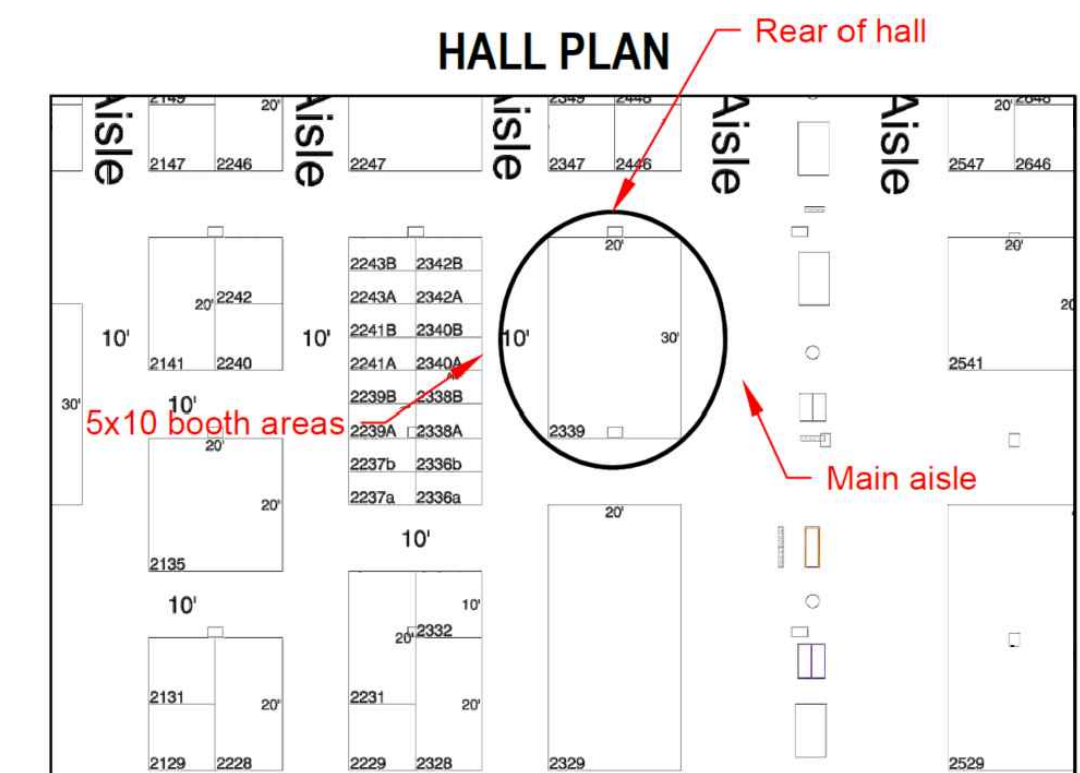

1 TOP  
Scale: 1/4" = 1'-0"

2 FRONT  
Scale: 1/4" = 1'-0"

4 FRONT ISO  
Scale: NTS

3 RIGHT  
Scale: 1/4" = 1'-0"

HALL ENTRANCE